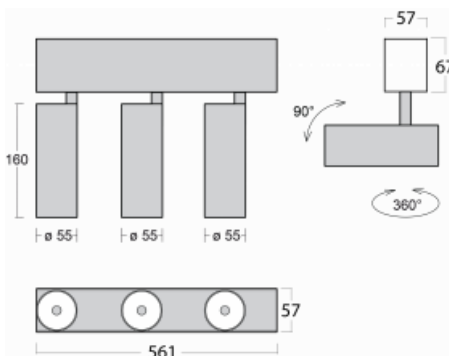

Leuchte

Lina60-S

04S-200S-30GDD/930, B

EPD®

Sie werden das L-Click-System der Leuchte Lina60-S mit direkter Lichtverteilung zu schätzen wissen, das Ihnen effektiv Zeit und Geld spart. Wie das geht? Das Modul wird einfach in das Profil eingeklickt, so dass bei der Montage viel Arbeit eingespart wird. Diese Lösung verhindert auch die direkte Berührung der LED-Technik und verlängert deren Lebensdauer. Das Beleuchtungssystem Lina60-S lässt sich zu endlosen Linien und einer großen Formenvielfalt zusammensetzen. Neben der hohen Leistung hat die Leuchte auch einen günstigen Preis. Sie findet ihren Einsatz in kommerziellen, sozialen und öffentlichen Räumen.

Technische Zeichnung

Typ der Montage	Einbauleuchten, Aufbauleuchten, Wandleuchten, Pendelleuchten
Typ der Ausstrahlung	Direkte
Form der Leuchte	Linear
Farbe der Leuchte	Schwarz
Material	Aluminium
Lebensdauer	L80/B20 50 000 Stunden
Garantie	5 years
Beschreibung der Leuchte	Einbau-/Aufbau-/Wand-/Pendelleuchte
Abmessungen	561 mm × 57 mm × 67 mm
Lichtquelle	LED MODUL
Art der Optik	Reflektor
Lichtstrom	1200 lm ± 10 %
Farbtemperatur	3000 K Warm weiss
Leuchtwirkungsgrad	88 lm/W
MacAdam	3
Lichtquelle	
Farbwiedergabeindex	90
Abstrahlwinkel	17°
UGR max. X=4H Y=8H, ρ=70,50,20	20.8

Kurve

Leistungsaufnahme 40.8 W ± 10 %

Anschluss der Leuchte DALI dimmbar

Elektrische Spannung 220-240V

Frequenz 50/60Hz

⊕ CE IP 20

Zum Herunterladen

Montageanleitung