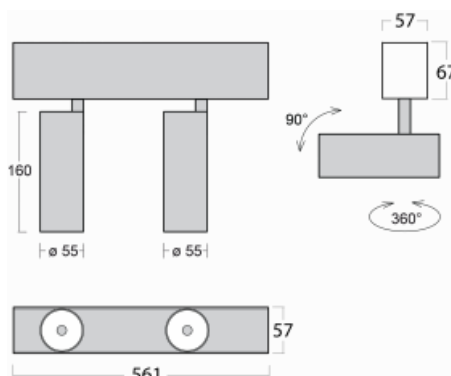

Leuchte

Lina60-S

04S-200S-20GGE/940, W

EPD®

Sie werden das L-Click-System der Leuchte Lina60-S mit direkter Lichtverteilung zu schätzen wissen, das Ihnen effektiv Zeit und Geld spart. Wie das geht? Das Modul wird einfach in das Profil eingeklickt, so dass bei der Montage viel Arbeit eingespart wird. Diese Lösung verhindert auch die direkte Berührung der LED-Technik und verlängert deren Lebensdauer. Das Beleuchtungssystem Lina60-S lässt sich zu endlosen Linien und einer großen Formenvielfalt zusammensetzen. Neben der hohen Leistung hat die Leuchte auch einen günstigen Preis. Sie findet ihren Einsatz in kommerziellen, sozialen und öffentlichen Räumen.

Technische Zeichnung

Typ der Montage	Einbauleuchten, Aufbauleuchten, Wandleuchten, Pendelleuchten
Typ der Ausstrahlung	Direkte
Form der Leuchte	Linear
Farbe der Leuchte	Weiss
Material	Aluminium
Lebensdauer	L80/B20 50 000 Stunden
Garantie	5 years
Beschreibung der Leuchte	Einbau-/Aufbau-/Wand-/Pendelleuchte
Abmessungen	561 mm × 57 mm × 67 mm
Lichtquelle	LED MODUL
Art der Optik	Reflektor
Lichtstrom*	1750 lm
Farbtemperatur	4000 K Kalt weiss
Leuchtwirkungsgrad	88 lm/W
MacAdam	3
Lichtquelle	
Farbwiedergabeindex	90
Abstrahlwinkel	17°
UGR max. X=4H Y=8H, $\rho=70,50,20$	22.1

Kurve

Leistungsaufnahme* 40 W

Anschluss der Leuchte ON/OFF

Elektrische Spannung 220-240V

Frequenz 50/60Hz

⊕ CE IP 20

*±10 %

Zum Herunterladen