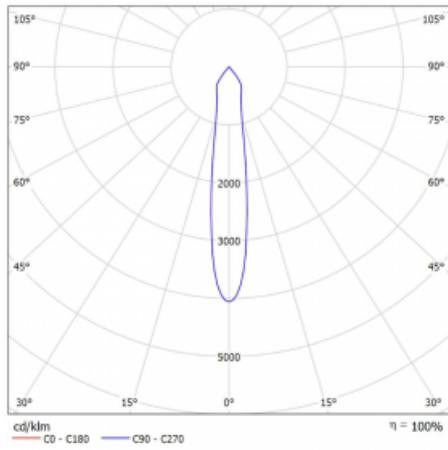

# Lina60-S

04S-200S-20GGE/940, S

EPD®

Sie werden das L-Click-System der Leuchte Lina60-S mit direkter Lichtverteilung zu schätzen wissen, das Ihnen effektiv Zeit und Geld spart. Wie das geht? Das Modul wird einfach in das Profil eingeklickt, so dass bei der Montage viel Arbeit eingespart wird. Diese Lösung verhindert auch die direkte Berührung der LED-Technik und verlängert deren Lebensdauer. Das Beleuchtungssystem Lina60-S lässt sich zu endlosen Linien und einer großen Formenvielfalt zusammensetzen. Neben der hohen Leistung hat die Leuchte auch einen günstigen Preis. Sie findet ihren Einsatz in kommerziellen, sozialen und öffentlichen Räumen.

## Technische Zeichnung

Typ der Montage	Einbauleuchten, Aufbauleuchten, Wandleuchten, Pendelleuchten
Typ der Ausstrahlung	Direkte
Form der Leuchte	Linear
Farbe der Leuchte	Silber
Material	Aluminium
Lebensdauer	L80/B20 50 000 Stunden
Garantie	60 Monate
Beschreibung der Leuchte	Einbau-/Aufbau-/Wand-/Pendelleuchte
Abmessungen	561 mm × 57 mm × 67 mm
Lichtquelle	LED MODUL
Art der Optik	Reflektor
Lichtstrom	1750 lm ± 10 %
Farbtemperatur	4000 K Kalt weiss
Leuchtwirkungsgrad	88 lm/W
MacAdam	3
Lichtquelle	
Farbwiedergabeindex	90
Abstrahlwinkel	17°
UGR max. X=4H Y=8H, ρ=70,50,20	22.1

## Kurve

Leistungsaufnahme 40 W ± 10 %

Anschluss der Leuchte EVG nicht dimmbar

Elektrische Spannung 220-240V

Frequenz 50/60Hz

⊕ CE IP 20

**Zum Herunterladen**

Montageanleitung