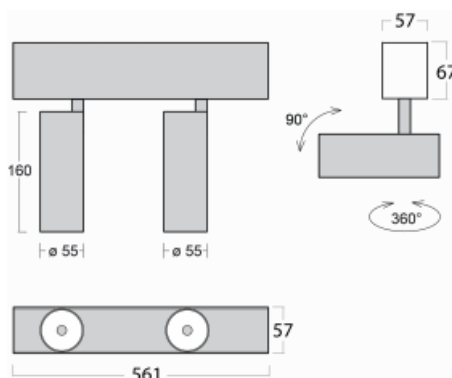

# Lina60-S

04S-200S-20GGE/940, S

EPD®

Sie werden das L-Click-System der Leuchte Lina60-S mit direkter Lichtverteilung zu schätzen wissen, das Ihnen effektiv Zeit und Geld spart. Wie das geht? Das Modul wird einfach in das Profil eingeklickt, so dass bei der Montage viel Arbeit eingespart wird. Diese Lösung verhindert auch die direkte Berührung der LED-Technik und verlängert deren Lebensdauer. Das Beleuchtungssystem Lina60-S lässt sich zu endlosen Linien und einer großen Formenvielfalt zusammensetzen. Neben der hohen Leistung hat die Leuchte auch einen günstigen Preis. Sie findet ihren Einsatz in kommerziellen, sozialen und öffentlichen Räumen.

## Technische Zeichnung

Typ der Montage	Einbauleuchten, Aufbauleuchten, Wandleuchten, Pendelleuchten
Typ der Ausstrahlung	Direkte
Form der Leuchte	Linear
Farbe der Leuchte	Silber
Material	Aluminium
Lebensdauer	L80/B20 50 000 Stunden
Garantie	60 Monate
Beschreibung der Leuchte	Einbau-/Aufbau-/Wand-/Pendelleuchte
Abmessungen	561 mm × 57 mm × 67 mm
Lichtquelle	LED MODUL
Art der Optik	Reflektor
Lichtstrom	1750 lm ± 10 %
Farbtemperatur	4000 K Kalt weiss
Leuchtwirkungsgrad	88 lm/W
MacAdam	3
Lichtquelle	
Farbwiedergabeindex	90
Abstrahlwinkel	17°
UGR max. X=4H Y=8H, ρ=70,50,20	22.1