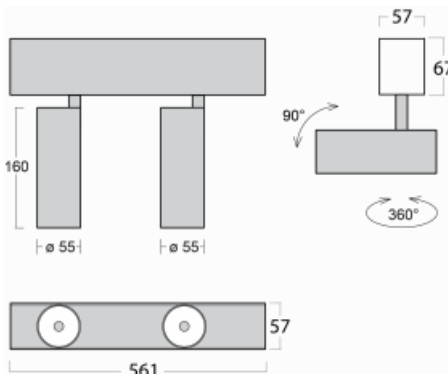

# Lina60-S

04S-200S-20GGE/940, S

**EPD<sup>®</sup>**

Sie werden das L-Click-System der Leuchte Lina60-S mit direkter Lichtverteilung zu schätzen wissen, das Ihnen effektiv Zeit und Geld spart. Wie das geht? Das Modul wird einfach in das Profil eingeklickt, so dass bei der Montage viel Arbeit eingespart wird. Diese Lösung verhindert auch die direkte Berührung der LED-Technik und verlängert deren Lebensdauer. Das Beleuchtungssystem Lina60-S lässt sich zu endlosen Linien und einer großen Formenvielfalt zusammensetzen. Neben der hohen Leistung hat die Leuchte auch einen günstigen Preis. Sie findet ihren Einsatz in kommerziellen, sozialen und öffentlichen Räumen.

**Technische Zeichnung**

Typ der Montage	Einbauleuchten, Aufbauleuchten, Wandleuchten, Pendelleuchten
Typ der Ausstrahlung	Direkte
Form der Leuchte	Linear
Farbe der Leuchte	Silber
Material	Aluminium
Lebensdauer	L80/B20 50 000 Stunden
Garantie	5 years
Beschreibung der Leuchte	Einbau-/Aufbau-/Wand-/Pendelleuchte
Abmessungen	561 mm × 57 mm × 67 mm
Lichtquelle	LED MODUL
Art der Optik	Reflektor
Lichtstrom*	1750 lm
Farbtemperatur	4000 K Kalt weiss
Leuchtwirkungsgrad	88 lm/W
MacAdam	3
Lichtquelle	
Farbwiedergabeindex	90
Abstrahlwinkel	17°
UGR max. X=4H Y=8H, ρ=70,50,20	22.1