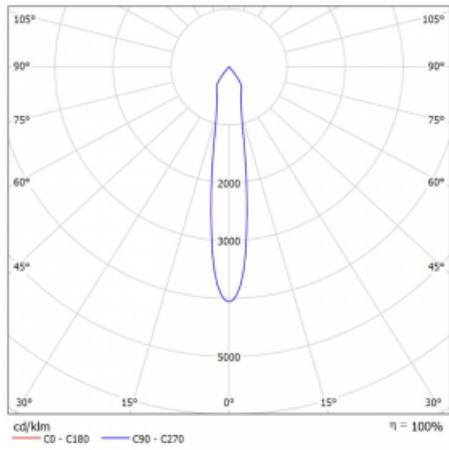

Leuchte

Lina60-S

04S-200S-20GGE/940, B

EPD®

Sie werden das L-Click-System der Leuchte Lina60-S mit direkter Lichtverteilung zu schätzen wissen, das Ihnen effektiv Zeit und Geld spart. Wie das geht? Das Modul wird einfach in das Profil eingeklickt, so dass bei der Montage viel Arbeit eingespart wird. Diese Lösung verhindert auch die direkte Berührung der LED-Technik und verlängert deren Lebensdauer. Das Beleuchtungssystem Lina60-S lässt sich zu endlosen Linien und einer großen Formenvielfalt zusammensetzen. Neben der hohen Leistung hat die Leuchte auch einen günstigen Preis. Sie findet ihren Einsatz in kommerziellen, sozialen und öffentlichen Räumen.

Technische Zeichnung

Typ der Montage	Einbauleuchten, Aufbauleuchten, Wandleuchten, Pendelleuchten
Typ der Ausstrahlung	Direkte
Form der Leuchte	Linear
Farbe der Leuchte	Schwarz
Material	Aluminium
Lebensdauer	L80/B20 50 000 Stunden
Garantie	60 Monate
Beschreibung der Leuchte	Einbau-/Aufbau-/Wand-/Pendelleuchte
Abmessungen	561 mm × 57 mm × 67 mm
Lichtquelle	LED MODUL
Art der Optik	Reflektor
Lichtstrom	1750 lm ± 10 %
Farbtemperatur	4000 K Kalt weiss
Leuchtwirkungsgrad	88 lm/W
MacAdam	3
Lichtquelle	
Farbwiedergabeindex	90
Abstrahlwinkel	17°
UGR max. X=4H Y=8H, ρ=70,50,20	22.1

Kurve

Leistungsaufnahme 40 W ± 10 %

Anschluss der Leuchte EVG nicht dimmbar

Elektrische Spannung 220-240V

Frequenz 50/60Hz

⊕ CE IP 20

Zum Herunterladen

Montageanleitung