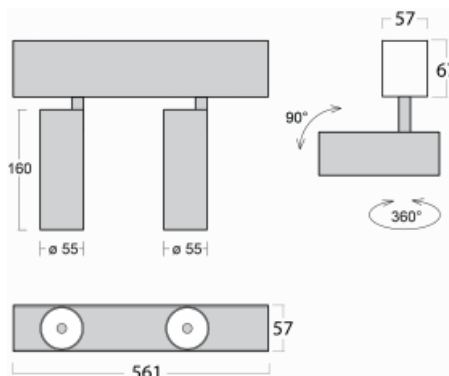

Leuchte

Lina60-S

04S-200S-20GGE/940, B

EPD®

Sie werden das L-Click-System der Leuchte Lina60-S mit direkter Lichtverteilung zu schätzen wissen, das Ihnen effektiv Zeit und Geld spart. Wie das geht? Das Modul wird einfach in das Profil eingeklickt, so dass bei der Montage viel Arbeit eingespart wird. Diese Lösung verhindert auch die direkte Berührung der LED-Technik und verlängert deren Lebensdauer. Das Beleuchtungssystem Lina60-S lässt sich zu endlosen Linien und einer großen Formenvielfalt zusammensetzen. Neben der hohen Leistung hat die Leuchte auch einen günstigen Preis. Sie findet ihren Einsatz in kommerziellen, sozialen und öffentlichen Räumen.

Technische Zeichnung

Typ der Montage	Einbauleuchten, Aufbauleuchten, Wandleuchten, Pendelleuchten
Typ der Ausstrahlung	Direkte
Form der Leuchte	Linear
Farbe der Leuchte	Schwarz
Material	Aluminium
Lebensdauer	L80/B20 50 000 Stunden
Garantie	60 Monate
Beschreibung der Leuchte	Einbau-/Aufbau-/Wand-/Pendelleuchte
Abmessungen	561 mm × 57 mm × 67 mm
Lichtquelle	LED MODUL
Art der Optik	Reflektor
Lichtstrom	1750 lm ± 10 %
Farbtemperatur	4000 K Kalt weiss
Leuchtwirkungsgrad	88 lm/W
MacAdam	3
Lichtquelle	
Farbwiedergabeindex	90
Abstrahlwinkel	17°
UGR max. X=4H Y=8H, ρ=70,50,20	22.1

Kurve

Leistungsaufnahme 40 W ± 10 %

Anschluss der Leuchte EVG nicht dimmbar

Elektrische Spannung 220-240V

Frequenz 50/60Hz

⊕ CE IP 20

Zum Herunterladen

Montageanleitung