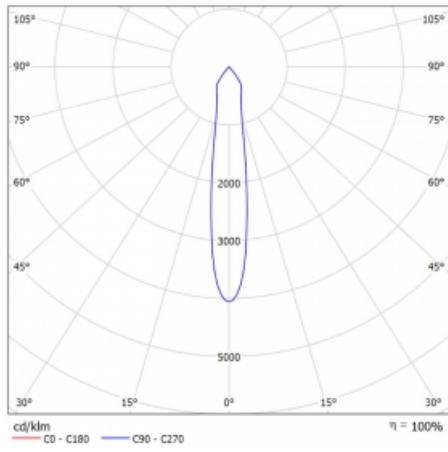

Leuchte

Lina60-S

04S-200S-20GGE/940, B

EPD®

Sie werden das L-Click-System der Leuchte Lina60-S mit direkter Lichtverteilung zu schätzen wissen, das Ihnen effektiv Zeit und Geld spart. Wie das geht? Das Modul wird einfach in das Profil eingeklickt, so dass bei der Montage viel Arbeit eingespart wird. Diese Lösung verhindert auch die direkte Berührung der LED-Technik und verlängert deren Lebensdauer. Das Beleuchtungssystem Lina60-S lässt sich zu endlosen Linien und einer großen Formenvielfalt zusammensetzen. Neben der hohen Leistung hat die Leuchte auch einen günstigen Preis. Sie findet ihren Einsatz in kommerziellen, sozialen und öffentlichen Räumen.

Technische Zeichnung

Typ der Montage	Einbauleuchten, Aufbauleuchten, Wandleuchten, Pendelleuchten
Typ der Ausstrahlung	Direkte
Form der Leuchte	Linear
Farbe der Leuchte	Schwarz
Material	Aluminium
Lebensdauer	L80/B20 50 000 Stunden
Garantie	5 years
Beschreibung der Leuchte	Einbau-/Aufbau-/Wand-/Pendelleuchte
Abmessungen	561 mm × 57 mm × 67 mm
Lichtquelle	LED MODUL
Art der Optik	Reflektor
Lichtstrom*	1750 lm
Farbtemperatur	4000 K Kalt weiss
Leuchtwirkungsgrad	88 lm/W
MacAdam	3
Lichtquelle	
Farbwiedergabeindex	90
Abstrahlwinkel	17°
UGR max. X=4H Y=8H, $\rho=70,50,20$	22.1

Kurve

Leistungsaufnahme* 40 W

Anschluss der Leuchte ON/OFF

Elektrische Spannung 220-240V

Frequenz 50/60Hz

⊕ CE IP 20

*±10 %

Zum Herunterladen