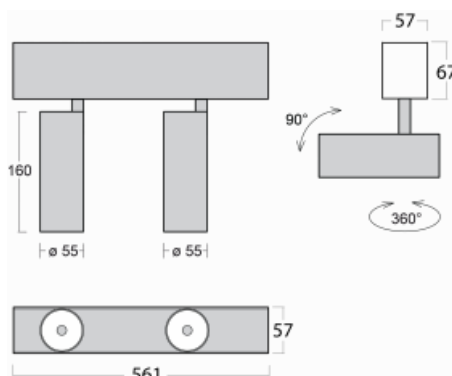

Leuchte

Lina60-S

04S-200S-20GGE/930, W

EPD®

Sie werden das L-Click-System der Leuchte Lina60-S mit direkter Lichtverteilung zu schätzen wissen, das Ihnen effektiv Zeit und Geld spart. Wie das geht? Das Modul wird einfach in das Profil eingeklickt, so dass bei der Montage viel Arbeit eingespart wird. Diese Lösung verhindert auch die direkte Berührung der LED-Technik und verlängert deren Lebensdauer. Das Beleuchtungssystem Lina60-S lässt sich zu endlosen Linien und einer großen Formenvielfalt zusammensetzen. Neben der hohen Leistung hat die Leuchte auch einen günstigen Preis. Sie findet ihren Einsatz in kommerziellen, sozialen und öffentlichen Räumen.

Technische Zeichnung

Typ der Montage	Einbauleuchten, Aufbauleuchten, Wandleuchten, Pendelleuchten
Typ der Ausstrahlung	Direkte
Form der Leuchte	Linear
Farbe der Leuchte	Weiss
Material	Aluminium
Lebensdauer	L80/B20 50 000 Stunden
Garantie	60 Monate
Beschreibung der Leuchte	Einbau-/Aufbau-/Wand-/Pendelleuchte
Abmessungen	561 mm × 57 mm × 67 mm
Lichtquelle	LED MODUL
Art der Optik	Reflektor
Lichtstrom	1650 lm ± 10 %
Farbtemperatur	3000 K Warm weiss
Leuchtwirkungsgrad	83 lm/W
MacAdam	3
Lichtquelle	
Farbwiedergabeindex	90
Abstrahlwinkel	17°
UGR max. X=4H Y=8H, ρ=70,50,20	21.9

Kurve

Leistungsaufnahme 40 W ± 10 %

Anschluss der Leuchte EVG nicht dimmbar

Elektrische Spannung 220-240V

Frequenz 50/60Hz

⊕ CE IP 20

Zum Herunterladen

Montageanleitung