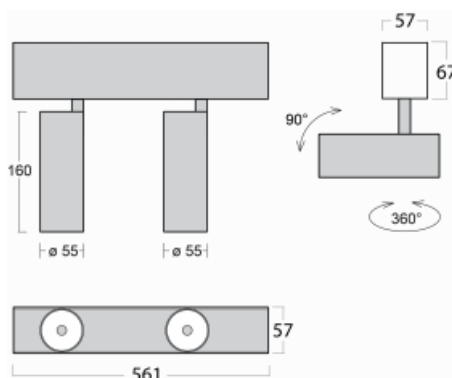

Leuchte

Lina60-S

04S-200S-20GGE/930, W

EPD®

Sie werden das L-Click-System der Leuchte Lina60-S mit direkter Lichtverteilung zu schätzen wissen, das Ihnen effektiv Zeit und Geld spart. Wie das geht? Das Modul wird einfach in das Profil eingeklickt, so dass bei der Montage viel Arbeit eingespart wird. Diese Lösung verhindert auch die direkte Berührung der LED-Technik und verlängert deren Lebensdauer. Das Beleuchtungssystem Lina60-S lässt sich zu endlosen Linien und einer großen Formenvielfalt zusammensetzen. Neben der hohen Leistung hat die Leuchte auch einen günstigen Preis. Sie findet ihren Einsatz in kommerziellen, sozialen und öffentlichen Räumen.

Technische Zeichnung

Typ der Montage	Einbauleuchten, Aufbauleuchten, Wandleuchten, Pendelleuchten
Typ der Ausstrahlung	Direkte
Form der Leuchte	Linear
Farbe der Leuchte	Weiss
Material	Aluminium
Lebensdauer	L80/B20 50 000 Stunden
Garantie	5 years
Beschreibung der Leuchte	Einbau-/Aufbau-/Wand-/Pendelleuchte
Abmessungen	561 mm × 57 mm × 67 mm
Lichtquelle	LED MODUL
Art der Optik	Reflektor
Lichtstrom*	1650 lm
Farbtemperatur	3000 K Warm weiss
Leuchtwirkungsgrad	83 lm/W
MacAdam	3
Lichtquelle	
Farbwiedergabeindex	90
Abstrahlwinkel	17°
UGR max. X=4H Y=8H, $\rho=70,50,20$	21.9

Kurve

Leistungsaufnahme* 40 W

Anschluss der Leuchte ON/OFF

Elektrische Spannung 220-240V

Frequenz 50/60Hz

⊕ CE IP 20

*±10 %

Zum Herunterladen