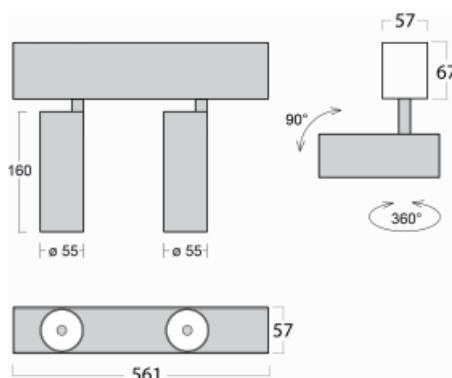

Leuchte

Lina60-S

04S-200S-20GGE/930, S

EPD®

Sie werden das L-Click-System der Leuchte Lina60-S mit direkter Lichtverteilung zu schätzen wissen, das Ihnen effektiv Zeit und Geld spart. Wie das geht? Das Modul wird einfach in das Profil eingeklickt, so dass bei der Montage viel Arbeit eingespart wird. Diese Lösung verhindert auch die direkte Berührung der LED-Technik und verlängert deren Lebensdauer. Das Beleuchtungssystem Lina60-S lässt sich zu endlosen Linien und einer großen Formenvielfalt zusammensetzen. Neben der hohen Leistung hat die Leuchte auch einen günstigen Preis. Sie findet ihren Einsatz in kommerziellen, sozialen und öffentlichen Räumen.

Technische Zeichnung

Typ der Montage	Einbauleuchten, Aufbauleuchten, Wandleuchten, Pendelleuchten
Typ der Ausstrahlung	Direkte
Form der Leuchte	Linear
Farbe der Leuchte	Silber
Material	Aluminium
Lebensdauer	L80/B20 50 000 Stunden
Garantie	5 years
Beschreibung der Leuchte	Einbau-/Aufbau-/Wand-/Pendelleuchte
Abmessungen	561 mm × 57 mm × 67 mm
Lichtquelle	LED MODUL
Art der Optik	Reflektor
Lichtstrom*	1650 lm
Farbtemperatur	3000 K Warm weiss
Leuchtwirkungsgrad	83 lm/W
MacAdam	3
Lichtquelle	
Farbwiedergabeindex	90
Abstrahlwinkel	17°
UGR max. X=4H Y=8H, ρ=70,50,20	21.9

Kurve

Leistungsaufnahme* 40 W

Anschluss der Leuchte ON/OFF

Elektrische Spannung 220-240V

Frequenz 50/60Hz

⊕ CE IP 20

*±10 %

Zum Herunterladen