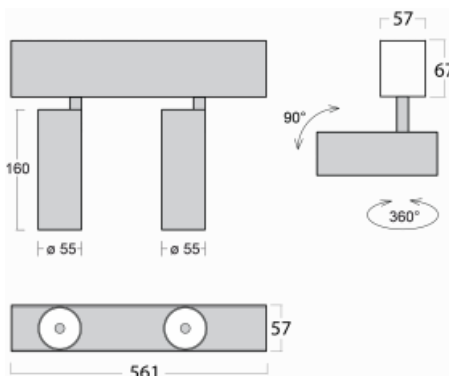

# Lina60-S

04S-200S-20GGE/930, B

EPD®

Sie werden das L-Click-System der Leuchte Lina60-S mit direkter Lichtverteilung zu schätzen wissen, das Ihnen effektiv Zeit und Geld spart. Wie das geht? Das Modul wird einfach in das Profil eingeklickt, so dass bei der Montage viel Arbeit eingespart wird. Diese Lösung verhindert auch die direkte Berührung der LED-Technik und verlängert deren Lebensdauer. Das Beleuchtungssystem Lina60-S lässt sich zu endlosen Linien und einer großen Formenvielfalt zusammensetzen. Neben der hohen Leistung hat die Leuchte auch einen günstigen Preis. Sie findet ihren Einsatz in kommerziellen, sozialen und öffentlichen Räumen.

## Technische Zeichnung

Typ der Montage	Einbauleuchten, Aufbauleuchten, Wandleuchten, Pendelleuchten
Typ der Ausstrahlung	Direkte
Form der Leuchte	Linear
Farbe der Leuchte	Schwarz
Material	Aluminium
Lebensdauer	L80/B20 50 000 Stunden
Garantie	60 Monate
Beschreibung der Leuchte	Einbau-/Aufbau-/Wand-/Pendelleuchte
Abmessungen	561 mm × 57 mm × 67 mm
Lichtquelle	LED MODUL
Art der Optik	Reflektor
Lichtstrom	1650 lm ± 10 %
Farbtemperatur	3000 K Warm weiss
Leuchtwirkungsgrad	83 lm/W
MacAdam	3
Lichtquelle	
Farbwiedergabeindex	90
Abstrahlwinkel	17°
UGR max. X=4H Y=8H, $\rho=70,50,20$	21.9

## Kurve

Leistungsaufnahme 40 W ± 10 %

Anschluss der Leuchte EVG nicht dimmbar

Elektrische Spannung 220-240V

Frequenz 50/60Hz

⊕ CE IP 20

**Zum Herunterladen**

Montageanleitung