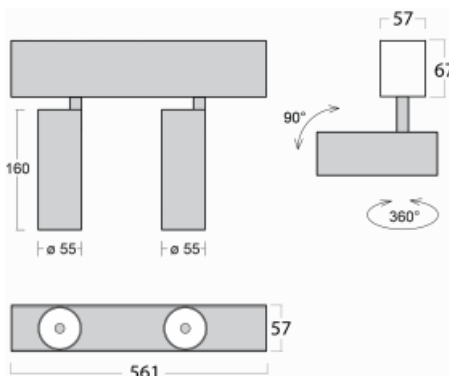

Leuchte

Lina60-S

04S-200S-20GGE/930, B

EPD®

Sie werden das L-Click-System der Leuchte Lina60-S mit direkter Lichtverteilung zu schätzen wissen, das Ihnen effektiv Zeit und Geld spart. Wie das geht? Das Modul wird einfach in das Profil eingeklickt, so dass bei der Montage viel Arbeit eingespart wird. Diese Lösung verhindert auch die direkte Berührung der LED-Technik und verlängert deren Lebensdauer. Das Beleuchtungssystem Lina60-S lässt sich zu endlosen Linien und einer großen Formenvielfalt zusammensetzen. Neben der hohen Leistung hat die Leuchte auch einen günstigen Preis. Sie findet ihren Einsatz in kommerziellen, sozialen und öffentlichen Räumen.

Technische Zeichnung

Typ der Montage	Einbauleuchten, Aufbauleuchten, Wandleuchten, Pendelleuchten
Typ der Ausstrahlung	Direkte
Form der Leuchte	Linear
Farbe der Leuchte	Schwarz
Material	Aluminium
Lebensdauer	L80/B20 50 000 Stunden
Garantie	5 years
Beschreibung der Leuchte	Einbau-/Aufbau-/Wand-/Pendelleuchte
Abmessungen	561 mm × 57 mm × 67 mm
Lichtquelle	LED MODUL
Art der Optik	Reflektor
Lichtstrom*	1650 lm
Farbtemperatur	3000 K Warm weiss
Leuchtwirkungsgrad	83 lm/W
MacAdam	3
Lichtquelle	
Farbwiedergabeindex	90
Abstrahlwinkel	17°
UGR max. X=4H Y=8H, $\rho=70,50,20$	21.9

Kurve

Leistungsaufnahme* 40 W

Anschluss der Leuchte ON/OFF

Elektrische Spannung 220-240V

Frequenz 50/60Hz

⊕ CE IP 20

*±10 %

Zum Herunterladen