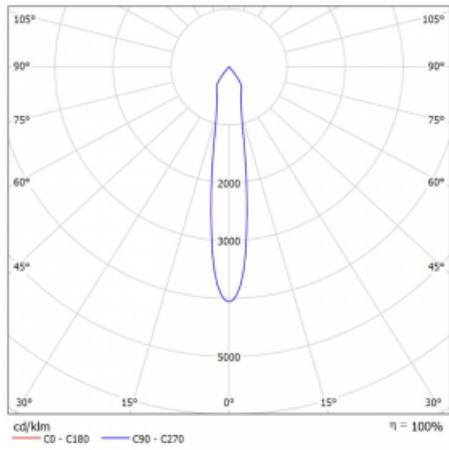

Leuchte

Lina60-S

04S-200S-20GGE/930, B

EPD®

Sie werden das L-Click-System der Leuchte Lina60-S mit direkter Lichtverteilung zu schätzen wissen, das Ihnen effektiv Zeit und Geld spart. Wie das geht? Das Modul wird einfach in das Profil eingeklickt, so dass bei der Montage viel Arbeit eingespart wird. Diese Lösung verhindert auch die direkte Berührung der LED-Technik und verlängert deren Lebensdauer. Das Beleuchtungssystem Lina60-S lässt sich zu endlosen Linien und einer großen Formenvielfalt zusammensetzen. Neben der hohen Leistung hat die Leuchte auch einen günstigen Preis. Sie findet ihren Einsatz in kommerziellen, sozialen und öffentlichen Räumen.

Technische Zeichnung

Typ der Montage	Einbauleuchten, Aufbauleuchten, Wandleuchten, Pendelleuchten
Typ der Ausstrahlung	Direkte
Form der Leuchte	Linear
Farbe der Leuchte	Schwarz
Material	Aluminium
Lebensdauer	L80/B20 50 000 Stunden
Garantie	5 years
Beschreibung der Leuchte	Einbau-/Aufbau-/Wand-/Pendelleuchte
Abmessungen	561 mm × 57 mm × 67 mm
Lichtquelle	LED MODUL
Art der Optik	Reflektor
Lichtstrom*	1650 lm
Farbtemperatur	3000 K Warm weiss
Leuchtwirkungsgrad	83 lm/W
MacAdam	3
Lichtquelle	
Farbwiedergabeindex	90
Abstrahlwinkel	17°
UGR max. X=4H Y=8H, $\rho=70,50,20$	21.9

Kurve

Leistungsaufnahme* 40 W

Anschluss der Leuchte ON/OFF

Elektrische Spannung 220-240V

Frequenz 50/60Hz

⊕ CE IP 20

*±10 %

Zum Herunterladen