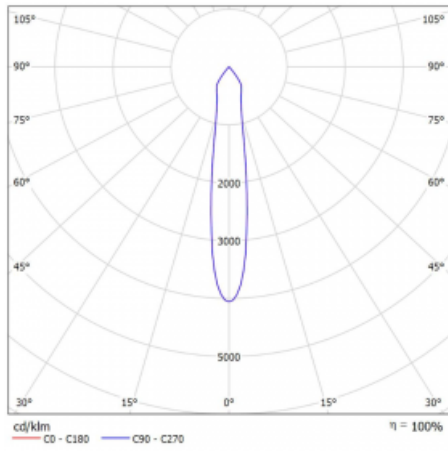

Leuchte

Lina60-S

04S-200S-20GGD/940, W

EPD®

Sie werden das L-Click-System der Leuchte Lina60-S mit direkter Lichtverteilung zu schätzen wissen, das Ihnen effektiv Zeit und Geld spart. Wie das geht? Das Modul wird einfach in das Profil eingeklickt, so dass bei der Montage viel Arbeit eingespart wird. Diese Lösung verhindert auch die direkte Berührung der LED-Technik und verlängert deren Lebensdauer. Das Beleuchtungssystem Lina60-S lässt sich zu endlosen Linien und einer großen Formenvielfalt zusammensetzen. Neben der hohen Leistung hat die Leuchte auch einen günstigen Preis. Sie findet ihren Einsatz in kommerziellen, sozialen und öffentlichen Räumen.

Technische Zeichnung

Typ der Montage	Einbauleuchten, Aufbauleuchten, Wandleuchten, Pendelleuchten
Typ der Ausstrahlung	Direkte
Form der Leuchte	Linear
Farbe der Leuchte	Weiss
Material	Aluminium
Lebensdauer	L80/B20 50 000 Stunden
Garantie	60 Monate
Beschreibung der Leuchte	Einbau-/Aufbau-/Wand-/Pendelleuchte
Abmessungen	561 mm × 57 mm × 67 mm
Lichtquelle	LED MODUL
Art der Optik	Reflektor
Lichtstrom	1750 lm ± 10 %
Farbtemperatur	4000 K Kalt weiss
Leuchtwirkungsgrad	88 lm/W
MacAdam	3
Lichtquelle	
Farbwiedergabeindex	90
Abstrahlwinkel	17°
UGR max. X=4H Y=8H, ρ=70,50,20	22.1

Kurve

Leistungsaufnahme 40 W ± 10 %

Anschluss der Leuchte DALI dimmbar

Elektrische Spannung 220-240V

Frequenz 50/60Hz

⊕ CE IP 20

Zum Herunterladen

Montageanleitung