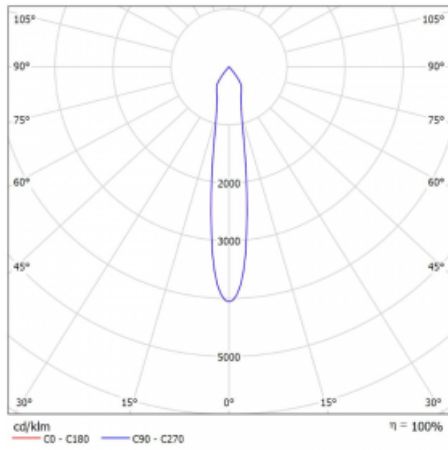

Leuchte

Lina60-S

04S-200S-20GGD/940, S

EPD®

Sie werden das L-Click-System der Leuchte Lina60-S mit direkter Lichtverteilung zu schätzen wissen, das Ihnen effektiv Zeit und Geld spart. Wie das geht? Das Modul wird einfach in das Profil eingeklickt, so dass bei der Montage viel Arbeit eingespart wird. Diese Lösung verhindert auch die direkte Berührung der LED-Technik und verlängert deren Lebensdauer. Das Beleuchtungssystem Lina60-S lässt sich zu endlosen Linien und einer großen Formenvielfalt zusammensetzen. Neben der hohen Leistung hat die Leuchte auch einen günstigen Preis. Sie findet ihren Einsatz in kommerziellen, sozialen und öffentlichen Räumen.

Technische Zeichnung

Typ der Montage	Einbauleuchten, Aufbauleuchten, Wandleuchten, Pendelleuchten
Typ der Ausstrahlung	Direkte
Form der Leuchte	Linear
Farbe der Leuchte	Silber
Material	Aluminium
Lebensdauer	L80/B20 50 000 Stunden
Garantie	5 years
Beschreibung der Leuchte	Einbau-/Aufbau-/Wand-/Pendelleuchte
Abmessungen	561 mm × 57 mm × 67 mm
Lichtquelle	LED MODUL
Art der Optik	Reflektor
Lichtstrom*	1750 lm
Farbtemperatur	4000 K Kalt weiss
Leuchtwirkungsgrad	88 lm/W
MacAdam	3
Lichtquelle	
Farbwiedergabeindex	90
Abstrahlwinkel	17°
UGR max. X=4H Y=8H, $\rho=70,50,20$	22.1

Kurve

Leistungsaufnahme* 40 W

Anschluss der Leuchte DALI

Elektrische Spannung 220-240V

Frequenz 50/60Hz

⊕ CE IP 20

*±10 %

Zum Herunterladen