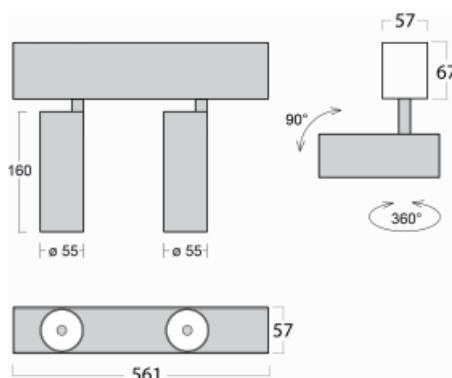

Leuchte

Lina60-S

04S-200S-20GGD/940, S

EPD®

Sie werden das L-Click-System der Leuchte Lina60-S mit direkter Lichtverteilung zu schätzen wissen, das Ihnen effektiv Zeit und Geld spart. Wie das geht? Das Modul wird einfach in das Profil eingeklickt, so dass bei der Montage viel Arbeit eingespart wird. Diese Lösung verhindert auch die direkte Berührung der LED-Technik und verlängert deren Lebensdauer. Das Beleuchtungssystem Lina60-S lässt sich zu endlosen Linien und einer großen Formenvielfalt zusammensetzen. Neben der hohen Leistung hat die Leuchte auch einen günstigen Preis. Sie findet ihren Einsatz in kommerziellen, sozialen und öffentlichen Räumen.

Technische Zeichnung

Typ der Montage	Einbauleuchten, Aufbauleuchten, Wandleuchten, Pendelleuchten
Typ der Ausstrahlung	Direkte
Form der Leuchte	Linear
Farbe der Leuchte	Silber
Material	Aluminium
Lebensdauer	L80/B20 50 000 Stunden
Garantie	5 years
Beschreibung der Leuchte	Einbau-/Aufbau-/Wand-/Pendelleuchte
Abmessungen	561 mm × 57 mm × 67 mm
Lichtquelle	LED MODUL
Art der Optik	Reflektor
Lichtstrom*	1750 lm
Farbtemperatur	4000 K Kalt weiss
Leuchtwirkungsgrad	88 lm/W
MacAdam	3
Lichtquelle	
Farbwiedergabeindex	90
Abstrahlwinkel	17°
UGR max. X=4H Y=8H, $\rho=70,50,20$	22.1