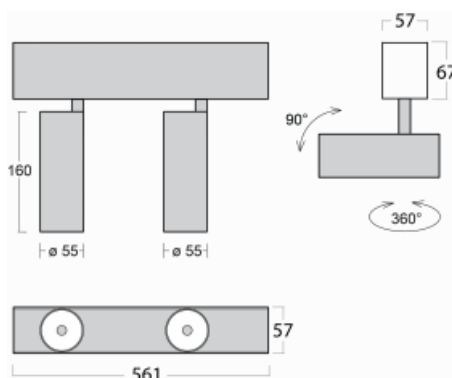

Leuchte

Lina60-S

04S-200S-20GGD/940, S

EPD®

Sie werden das L-Click-System der Leuchte Lina60-S mit direkter Lichtverteilung zu schätzen wissen, das Ihnen effektiv Zeit und Geld spart. Wie das geht? Das Modul wird einfach in das Profil eingeklickt, so dass bei der Montage viel Arbeit eingespart wird. Diese Lösung verhindert auch die direkte Berührung der LED-Technik und verlängert deren Lebensdauer. Das Beleuchtungssystem Lina60-S lässt sich zu endlosen Linien und einer großen Formenvielfalt zusammensetzen. Neben der hohen Leistung hat die Leuchte auch einen günstigen Preis. Sie findet ihren Einsatz in kommerziellen, sozialen und öffentlichen Räumen.

Technische Zeichnung

Typ der Montage	Einbauleuchten, Aufbauleuchten, Wandleuchten, Pendelleuchten
Typ der Ausstrahlung	Direkte
Form der Leuchte	Linear
Farbe der Leuchte	Silber
Material	Aluminium
Lebensdauer	L80/B20 50 000 Stunden
Garantie	60 Monate
Beschreibung der Leuchte	Einbau-/Aufbau-/Wand-/Pendelleuchte
Abmessungen	561 mm × 57 mm × 67 mm
Lichtquelle	LED MODUL
Art der Optik	Reflektor
Lichtstrom	1750 lm ± 10 %
Farbtemperatur	4000 K Kalt weiss
Leuchtwirkungsgrad	88 lm/W
MacAdam	3
Lichtquelle	
Farbwiedergabeindex	90
Abstrahlwinkel	17°
UGR max. X=4H Y=8H, ρ=70,50,20	22.1

Kurve

Leistungsaufnahme 40 W ± 10 %

Anschluss der Leuchte DALI dimmbar

Elektrische Spannung 220-240V

Frequenz 50/60Hz

⊕ CE IP 20

Zum Herunterladen

Montageanleitung