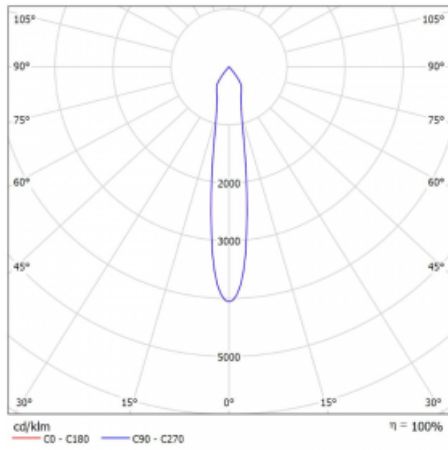

Leuchte

Lina60-S

04S-200S-20GGD/940, B

EPD®

Sie werden das L-Click-System der Leuchte Lina60-S mit direkter Lichtverteilung zu schätzen wissen, das Ihnen effektiv Zeit und Geld spart. Wie das geht? Das Modul wird einfach in das Profil eingeklickt, so dass bei der Montage viel Arbeit eingespart wird. Diese Lösung verhindert auch die direkte Berührung der LED-Technik und verlängert deren Lebensdauer. Das Beleuchtungssystem Lina60-S lässt sich zu endlosen Linien und einer großen Formenvielfalt zusammensetzen. Neben der hohen Leistung hat die Leuchte auch einen günstigen Preis. Sie findet ihren Einsatz in kommerziellen, sozialen und öffentlichen Räumen.

Technische Zeichnung

Typ der Montage	Einbauleuchten, Aufbauleuchten, Wandleuchten, Pendelleuchten
Typ der Ausstrahlung	Direkte
Form der Leuchte	Linear
Farbe der Leuchte	Schwarz
Material	Aluminium
Lebensdauer	L80/B20 50 000 Stunden
Garantie	5 years
Beschreibung der Leuchte	Einbau-/Aufbau-/Wand-/Pendelleuchte
Abmessungen	561 mm × 57 mm × 67 mm
Lichtquelle	LED MODUL
Art der Optik	Reflektor
Lichtstrom*	1750 lm
Farbtemperatur	4000 K Kalt weiss
Leuchtwirkungsgrad	88 lm/W
MacAdam	3
Lichtquelle	
Farbwiedergabeindex	90
Abstrahlwinkel	17°
UGR max. X=4H Y=8H, ρ=70,50,20	22.1

Kurve

Leistungsaufnahme* 40 W

Anschluss der Leuchte DALI

Elektrische Spannung 220-240V

Frequenz 50/60Hz

⊕ CE IP 20

*±10 %

Zum Herunterladen