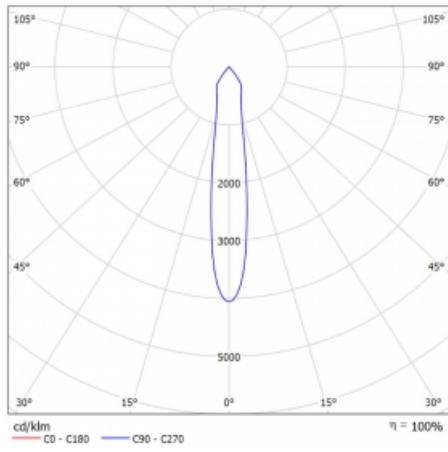

Leuchte

Lina60-S

04S-200S-20GGD/940, B

EPD[®]

Sie werden das L-Click-System der Leuchte Lina60-S mit direkter Lichtverteilung zu schätzen wissen, das Ihnen effektiv Zeit und Geld spart. Wie das geht? Das Modul wird einfach in das Profil eingeklickt, so dass bei der Montage viel Arbeit eingespart wird. Diese Lösung verhindert auch die direkte Berührung der LED-Technik und verlängert deren Lebensdauer. Das Beleuchtungssystem Lina60-S lässt sich zu endlosen Linien und einer großen Formenvielfalt zusammensetzen. Neben der hohen Leistung hat die Leuchte auch einen günstigen Preis. Sie findet ihren Einsatz in kommerziellen, sozialen und öffentlichen Räumen.

Technische Zeichnung

Typ der Montage	Einbauleuchten, Aufbauleuchten, Wandleuchten, Pendelleuchten
Typ der Ausstrahlung	Direkte
Form der Leuchte	Linear
Farbe der Leuchte	Schwarz
Material	Aluminium
Lebensdauer	L80/B20 50 000 Stunden
Garantie	60 Monate
Beschreibung der Leuchte	Einbau-/Aufbau-/Wand-/Pendelleuchte
Abmessungen	561 mm × 57 mm × 67 mm
Lichtquelle	LED MODUL
Art der Optik	Reflektor
Lichtstrom	1750 lm ± 10 %
Farbtemperatur	4000 K Kalt weiss
Leuchtwirkungsgrad	88 lm/W
MacAdam	3
Lichtquelle	
Farbwiedergabeindex	90
Abstrahlwinkel	17°
UGR max. X=4H Y=8H, $\rho=70,50,20$	22.1

Kurve

Leistungsaufnahme 40 W ± 10 %

Anschluss der Leuchte DALI dimmbar

Elektrische Spannung 220-240V

Frequenz 50/60Hz

⊕ CE IP 20

Zum Herunterladen

Montageanleitung