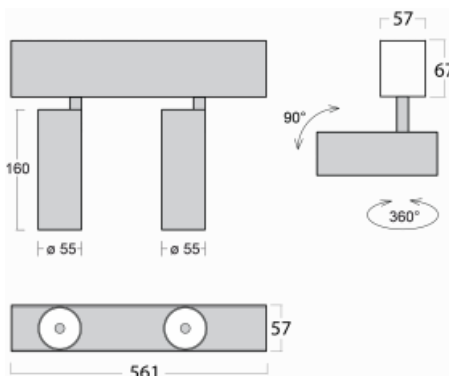

Leuchte

Lina60-S

04S-200S-20GGD/940, B

EPD[®]

Sie werden das L-Click-System der Leuchte Lina60-S mit direkter Lichtverteilung zu schätzen wissen, das Ihnen effektiv Zeit und Geld spart. Wie das geht? Das Modul wird einfach in das Profil eingeklickt, so dass bei der Montage viel Arbeit eingespart wird. Diese Lösung verhindert auch die direkte Berührung der LED-Technik und verlängert deren Lebensdauer. Das Beleuchtungssystem Lina60-S lässt sich zu endlosen Linien und einer großen Formenvielfalt zusammensetzen. Neben der hohen Leistung hat die Leuchte auch einen günstigen Preis. Sie findet ihren Einsatz in kommerziellen, sozialen und öffentlichen Räumen.

Technische Zeichnung

Typ der Montage	Einbauleuchten, Aufbauleuchten, Wandleuchten, Pendelleuchten
Typ der Ausstrahlung	Direkte
Form der Leuchte	Linear
Farbe der Leuchte	Schwarz
Material	Aluminium
Lebensdauer	L80/B20 50 000 Stunden
Garantie	60 Monate
Beschreibung der Leuchte	Einbau-/Aufbau-/Wand-/Pendelleuchte
Abmessungen	561 mm × 57 mm × 67 mm
Lichtquelle	LED MODUL
Art der Optik	Reflektor
Lichtstrom	1750 lm ± 10 %
Farbtemperatur	4000 K Kalt weiss
Leuchtwirkungsgrad	88 lm/W
MacAdam	3
Lichtquelle	
Farbwiedergabeindex	90
Abstrahlwinkel	17°
UGR max. X=4H Y=8H, $\rho=70,50,20$	22.1

Kurve

Leistungsaufnahme 40 W ± 10 %

Anschluss der Leuchte DALI dimmbar

Elektrische Spannung 220-240V

Frequenz 50/60Hz

⊕ CE IP 20

Zum Herunterladen

Montageanleitung