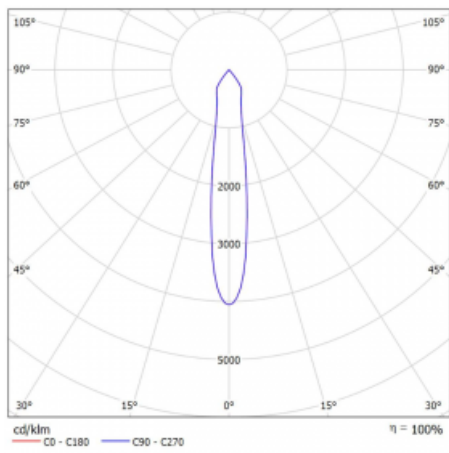

Kurve

Leistungsaufnahme 40 W ± 10 %

Anschluss der Leuchte DALI dimmbar

Elektrische Spannung 220-240V

Frequenz 50/60Hz

⊕ CE IP 20