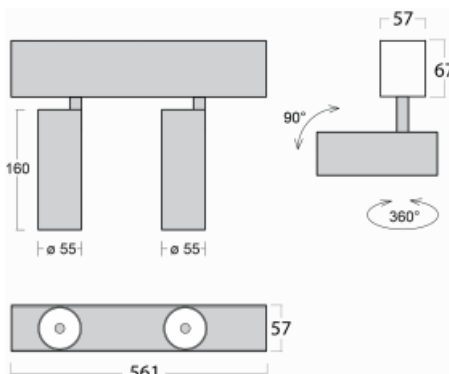

Leuchte

Lina60-S

04S-200S-20GGD/930, S

EPD®

Sie werden das L-Click-System der Leuchte Lina60-S mit direkter Lichtverteilung zu schätzen wissen, das Ihnen effektiv Zeit und Geld spart. Wie das geht? Das Modul wird einfach in das Profil eingeklickt, so dass bei der Montage viel Arbeit eingespart wird. Diese Lösung verhindert auch die direkte Berührung der LED-Technik und verlängert deren Lebensdauer. Das Beleuchtungssystem Lina60-S lässt sich zu endlosen Linien und einer großen Formenvielfalt zusammensetzen. Neben der hohen Leistung hat die Leuchte auch einen günstigen Preis. Sie findet ihren Einsatz in kommerziellen, sozialen und öffentlichen Räumen.

Technische Zeichnung

Typ der Montage	Einbauleuchten, Aufbauleuchten, Wandleuchten, Pendelleuchten
Typ der Ausstrahlung	Direkte
Form der Leuchte	Linear
Farbe der Leuchte	Silber
Material	Aluminium
Lebensdauer	L80/B20 50 000 Stunden
Garantie	5 years
Beschreibung der Leuchte	Einbau-/Aufbau-/Wand-/Pendelleuchte
Abmessungen	561 mm × 57 mm × 67 mm
Lichtquelle	LED MODUL
Art der Optik	Reflektor
Lichtstrom*	1650 lm
Farbtemperatur	3000 K Warm weiss
Leuchtwirkungsgrad	83 lm/W
MacAdam	3
Lichtquelle	
Farbwiedergabeindex	90
Abstrahlwinkel	17°
UGR max. X=4H Y=8H, ρ=70,50,20	21.9

Kurve

Leistungsaufnahme* 40 W

Anschluss der Leuchte DALI

Elektrische Spannung 220-240V

Frequenz 50/60Hz

⊕ CE IP 20

*±10 %

Zum Herunterladen