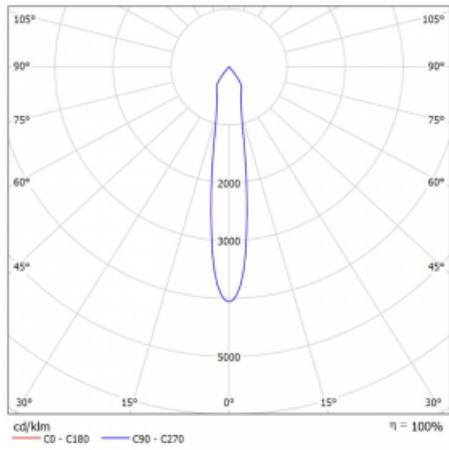

Leuchte

Lina60-S

04S-200S-20GGD/930, S

EPD®

Sie werden das L-Click-System der Leuchte Lina60-S mit direkter Lichtverteilung zu schätzen wissen, das Ihnen effektiv Zeit und Geld spart. Wie das geht? Das Modul wird einfach in das Profil eingeklickt, so dass bei der Montage viel Arbeit eingespart wird. Diese Lösung verhindert auch die direkte Berührung der LED-Technik und verlängert deren Lebensdauer. Das Beleuchtungssystem Lina60-S lässt sich zu endlosen Linien und einer großen Formenvielfalt zusammensetzen. Neben der hohen Leistung hat die Leuchte auch einen günstigen Preis. Sie findet ihren Einsatz in kommerziellen, sozialen und öffentlichen Räumen.

Technische Zeichnung

Typ der Montage	Einbauleuchten, Aufbauleuchten, Wandleuchten, Pendelleuchten
Typ der Ausstrahlung	Direkte
Form der Leuchte	Linear
Farbe der Leuchte	Silber
Material	Aluminium
Lebensdauer	L80/B20 50 000 Stunden
Garantie	5 years
Beschreibung der Leuchte	Einbau-/Aufbau-/Wand-/Pendelleuchte
Abmessungen	561 mm × 57 mm × 67 mm
Lichtquelle	LED MODUL
Art der Optik	Reflektor
Lichtstrom*	1650 lm
Farbtemperatur	3000 K Warm weiss
Leuchtwirkungsgrad	83 lm/W
MacAdam	3
Lichtquelle	
Farbwiedergabeindex	90
Abstrahlwinkel	17°
UGR max. X=4H Y=8H, ρ=70,50,20	21.9

Kurve

Leistungsaufnahme* 40 W

Anschluss der Leuchte DALI

Elektrische Spannung 220-240V

Frequenz 50/60Hz

⊕ CE IP 20

*±10 %

Zum Herunterladen