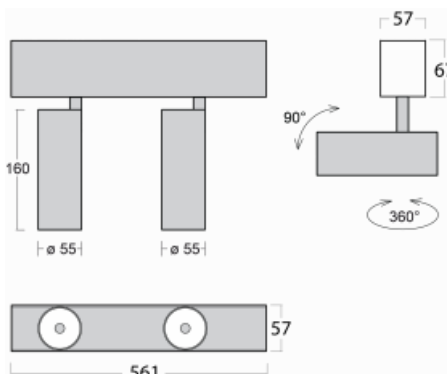

# Lina60-S

04S-200S-20GGD/930, B

**EPD®**

Sie werden das L-Click-System der Leuchte Lina60-S mit direkter Lichtverteilung zu schätzen wissen, das Ihnen effektiv Zeit und Geld spart. Wie das geht? Das Modul wird einfach in das Profil eingeklickt, so dass bei der Montage viel Arbeit eingespart wird. Diese Lösung verhindert auch die direkte Berührung der LED-Technik und verlängert deren Lebensdauer. Das Beleuchtungssystem Lina60-S lässt sich zu endlosen Linien und einer großen Formenvielfalt zusammensetzen. Neben der hohen Leistung hat die Leuchte auch einen günstigen Preis. Sie findet ihren Einsatz in kommerziellen, sozialen und öffentlichen Räumen.

**Technische Zeichnung**

Typ der Montage	Einbauleuchten, Aufbauleuchten, Wandleuchten, Pendelleuchten
Typ der Ausstrahlung	Direkte
Form der Leuchte	Linear
Farbe der Leuchte	Schwarz
Material	Aluminium
Lebensdauer	L80/B20 50 000 Stunden
Garantie	5 years
Beschreibung der Leuchte	Einbau-/Aufbau-/Wand-/Pendelleuchte
Abmessungen	561 mm × 57 mm × 67 mm
Lichtquelle	LED MODUL
Art der Optik	Reflektor
Lichtstrom*	1650 lm
Farbtemperatur	3000 K Warm weiss
Leuchtwirkungsgrad	83 lm/W
MacAdam	3
Lichtquelle	
Farbwiedergabeindex	90
Abstrahlwinkel	17°
UGR max. X=4H Y=8H, ρ=70,50,20	21.9