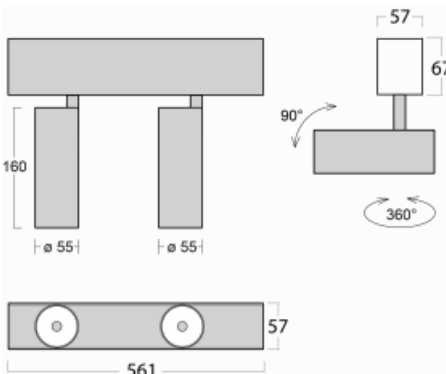

Leuchte

Lina60-S

04S-200S-20GDE/940, B

EPD®

Sie werden das L-Click-System der Leuchte Lina60-S mit direkter Lichtverteilung zu schätzen wissen, das Ihnen effektiv Zeit und Geld spart. Wie das geht? Das Modul wird einfach in das Profil eingeklickt, so dass bei der Montage viel Arbeit eingespart wird. Diese Lösung verhindert auch die direkte Berührung der LED-Technik und verlängert deren Lebensdauer. Das Beleuchtungssystem Lina60-S lässt sich zu endlosen Linien und einer großen Formenvielfalt zusammensetzen. Neben der hohen Leistung hat die Leuchte auch einen günstigen Preis. Sie findet ihren Einsatz in kommerziellen, sozialen und öffentlichen Räumen.

Technische Zeichnung

Typ der Montage	Einbauleuchten, Aufbauleuchten, Wandleuchten, Pendelleuchten
Typ der Ausstrahlung	Direkte
Form der Leuchte	Linear
Farbe der Leuchte	Schwarz
Material	Aluminium
Lebensdauer	L80/B20 50 000 Stunden
Garantie	60 Monate
Beschreibung der Leuchte	Einbau-/Aufbau-/Wand-/Pendelleuchte
Abmessungen	561 mm × 57 mm × 67 mm
Lichtquelle	LED MODUL
Art der Optik	Reflektor
Lichtstrom	1250 lm ± 10 %
Farbtemperatur	4000 K Kalt weiss
Leuchtwirkungsgrad	92 lm/W
MacAdam	3
Lichtquelle	
Farbwiedergabeindex	90
Abstrahlwinkel	17°
UGR max. X=4H Y=8H, ρ=70,50,20	21

Kurve

Leistungsaufnahme 27.2 W ± 10 %

Anschluss der Leuchte EVG nicht dimmbar

Elektrische Spannung 220-240V

Frequenz 50/60Hz

⊕ CE IP 20

Zum Herunterladen

Montageanleitung