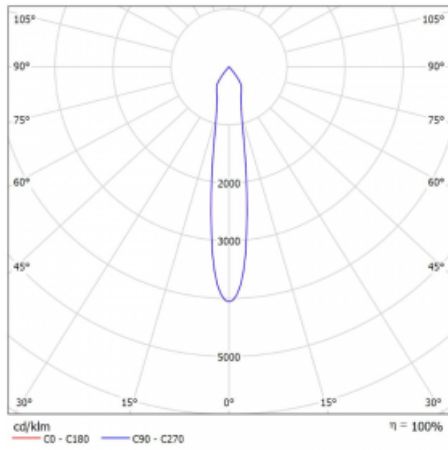

Kurve

Leistungsaufnahme* 27.2 W

Anschluss der Leuchte ON/OFF

Elektrische Spannung 220-240V

Frequenz 50/60Hz

⊕ CE IP 20

*±10 %

Zum Herunterladen