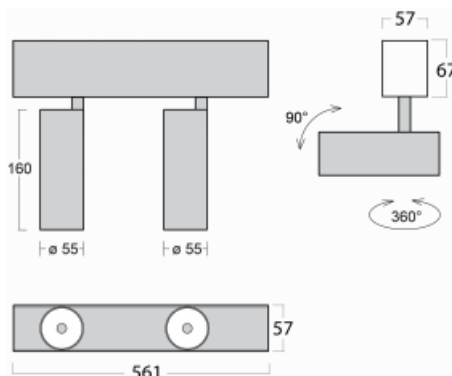

# Lina60-S

04S-200S-20GDE/930, S

EPD®

Sie werden das L-Click-System der Leuchte Lina60-S mit direkter Lichtverteilung zu schätzen wissen, das Ihnen effektiv Zeit und Geld spart. Wie das geht? Das Modul wird einfach in das Profil eingeklickt, so dass bei der Montage viel Arbeit eingespart wird. Diese Lösung verhindert auch die direkte Berührung der LED-Technik und verlängert deren Lebensdauer. Das Beleuchtungssystem Lina60-S lässt sich zu endlosen Linien und einer großen Formenvielfalt zusammensetzen. Neben der hohen Leistung hat die Leuchte auch einen günstigen Preis. Sie findet ihren Einsatz in kommerziellen, sozialen und öffentlichen Räumen.

## Technische Zeichnung

Typ der Montage	Einbauleuchten, Aufbauleuchten, Wandleuchten, Pendelleuchten
Typ der Ausstrahlung	Direkte
Form der Leuchte	Linear
Farbe der Leuchte	Silber
Material	Aluminium
Lebensdauer	L80/B20 50 000 Stunden
Garantie	60 Monate
Beschreibung der Leuchte	Einbau-/Aufbau-/Wand-/Pendelleuchte
Abmessungen	561 mm × 57 mm × 67 mm
Lichtquelle	LED MODUL
Art der Optik	Reflektor
Lichtstrom	1200 lm ± 10 %
Farbtemperatur	3000 K Warm weiss
Leuchtwirkungsgrad	88 lm/W
MacAdam	3
Lichtquelle	
Farbwiedergabeindex	90
Abstrahlwinkel	17°
UGR max. X=4H Y=8H, ρ=70,50,20	20.8

## Kurve

Leistungsaufnahme 27.2 W ± 10 %

Anschluss der Leuchte EVG nicht dimmbar

Elektrische Spannung 220-240V

Frequenz 50/60Hz

⊕ CE IP 20

**Zum Herunterladen**

Montageanleitung