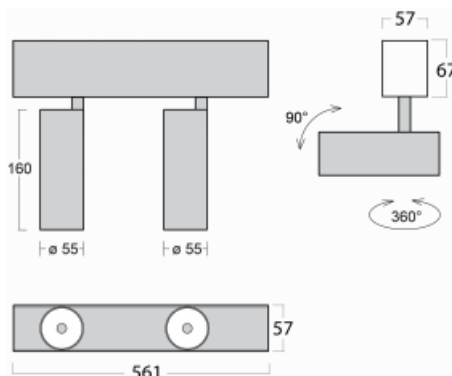

Leuchte

Lina60-S

04S-200S-20GDE/930, B

EPD®

Sie werden das L-Click-System der Leuchte Lina60-S mit direkter Lichtverteilung zu schätzen wissen, das Ihnen effektiv Zeit und Geld spart. Wie das geht? Das Modul wird einfach in das Profil eingeklickt, so dass bei der Montage viel Arbeit eingespart wird. Diese Lösung verhindert auch die direkte Berührung der LED-Technik und verlängert deren Lebensdauer. Das Beleuchtungssystem Lina60-S lässt sich zu endlosen Linien und einer großen Formenvielfalt zusammensetzen. Neben der hohen Leistung hat die Leuchte auch einen günstigen Preis. Sie findet ihren Einsatz in kommerziellen, sozialen und öffentlichen Räumen.

Technische Zeichnung

Typ der Montage	Einbauleuchten, Aufbauleuchten, Wandleuchten, Pendelleuchten
Typ der Ausstrahlung	Direkte
Form der Leuchte	Linear
Farbe der Leuchte	Schwarz
Material	Aluminium
Lebensdauer	L80/B20 50 000 Stunden
Garantie	60 Monate
Beschreibung der Leuchte	Einbau-/Aufbau-/Wand-/Pendelleuchte
Abmessungen	561 mm × 57 mm × 67 mm
Lichtquelle	LED MODUL
Art der Optik	Reflektor
Lichtstrom	1200 lm ± 10 %
Farbtemperatur	3000 K Warm weiss
Leuchtwirkungsgrad	88 lm/W
MacAdam	3
Lichtquelle	
Farbwiedergabeindex	90
Abstrahlwinkel	17°
UGR max. X=4H Y=8H, ρ=70,50,20	20.8

Kurve

Leistungsaufnahme 27.2 W ± 10 %

Anschluss der Leuchte EVG nicht dimmbar

Elektrische Spannung 220-240V

Frequenz 50/60Hz

⊕ CE IP 20

Zum Herunterladen

Montageanleitung