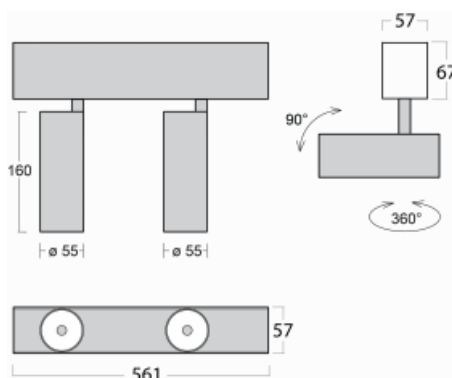

# Lina60-S

04S-200S-20GDE/930, B

EPD®

Sie werden das L-Click-System der Leuchte Lina60-S mit direkter Lichtverteilung zu schätzen wissen, das Ihnen effektiv Zeit und Geld spart. Wie das geht? Das Modul wird einfach in das Profil eingeklickt, so dass bei der Montage viel Arbeit eingespart wird. Diese Lösung verhindert auch die direkte Berührung der LED-Technik und verlängert deren Lebensdauer. Das Beleuchtungssystem Lina60-S lässt sich zu endlosen Linien und einer großen Formenvielfalt zusammensetzen. Neben der hohen Leistung hat die Leuchte auch einen günstigen Preis. Sie findet ihren Einsatz in kommerziellen, sozialen und öffentlichen Räumen.

## Technische Zeichnung

Typ der Montage	Einbauleuchten, Aufbauleuchten, Wandleuchten, Pendelleuchten
Typ der Ausstrahlung	Direkte
Form der Leuchte	Linear
Farbe der Leuchte	Schwarz
Material	Aluminium
Lebensdauer	L80/B20 50 000 Stunden
Garantie	5 years
Beschreibung der Leuchte	Einbau-/Aufbau-/Wand-/Pendelleuchte
Abmessungen	561 mm × 57 mm × 67 mm
Lichtquelle	LED MODUL
Art der Optik	Reflektor
Lichtstrom*	1200 lm
Farbtemperatur	3000 K Warm weiss
Leuchtwirkungsgrad	88 lm/W
MacAdam	3
Lichtquelle	
Farbwiedergabeindex	90
Abstrahlwinkel	17°
UGR max. X=4H Y=8H, $\rho=70,50,20$	20.8