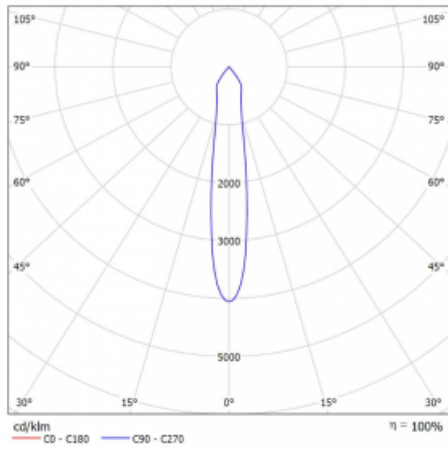

# Lina60-S

04S-200S-20GDE/930, B

EPD®

Sie werden das L-Click-System der Leuchte Lina60-S mit direkter Lichtverteilung zu schätzen wissen, das Ihnen effektiv Zeit und Geld spart. Wie das geht? Das Modul wird einfach in das Profil eingeklickt, so dass bei der Montage viel Arbeit eingespart wird. Diese Lösung verhindert auch die direkte Berührung der LED-Technik und verlängert deren Lebensdauer. Das Beleuchtungssystem Lina60-S lässt sich zu endlosen Linien und einer großen Formenvielfalt zusammensetzen. Neben der hohen Leistung hat die Leuchte auch einen günstigen Preis. Sie findet ihren Einsatz in kommerziellen, sozialen und öffentlichen Räumen.

## Technische Zeichnung

Typ der Montage	Einbauleuchten, Aufbauleuchten, Wandleuchten, Pendelleuchten
Typ der Ausstrahlung	Direkte
Form der Leuchte	Linear
Farbe der Leuchte	Schwarz
Material	Aluminium
Lebensdauer	L80/B20 50 000 Stunden
Garantie	5 years
Beschreibung der Leuchte	Einbau-/Aufbau-/Wand-/Pendelleuchte
Abmessungen	561 mm × 57 mm × 67 mm
Lichtquelle	LED MODUL
Art der Optik	Reflektor
Lichtstrom*	1200 lm
Farbtemperatur	3000 K Warm weiss
Leuchtwirkungsgrad	88 lm/W
MacAdam	3
Lichtquelle	
Farbwiedergabeindex	90
Abstrahlwinkel	17°
UGR max. X=4H Y=8H, $\rho=70,50,20$	20.8

## Kurve

Leistungsaufnahme\* 27.2 W

Anschluss der Leuchte ON/OFF

Elektrische Spannung 220-240V

Frequenz 50/60Hz

⊕ CE IP 20

\*±10 %

**Zum Herunterladen**