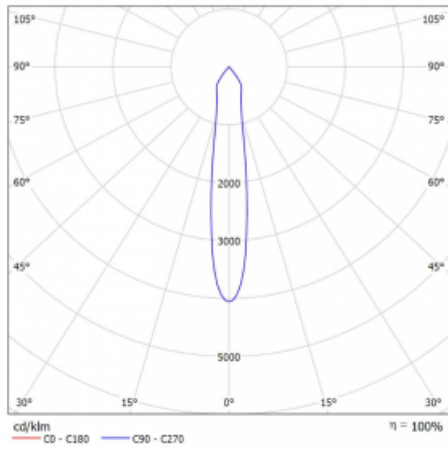

Kurve

Leistungsaufnahme* 27.2 W

Anschluss der Leuchte ON/OFF

Elektrische Spannung 220-240V

Frequenz 50/60Hz

⊕ CE IP 20

*±10 %