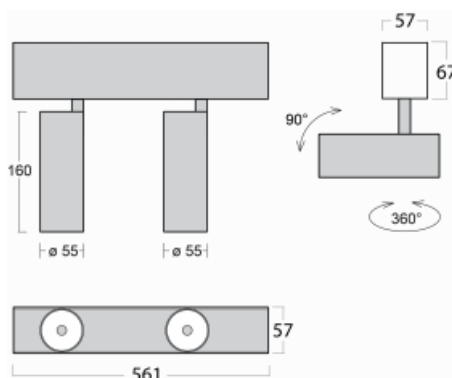

Leuchte

Lina60-S

04S-200S-20GDD/940, W

EPD®

Sie werden das L-Click-System der Leuchte Lina60-S mit direkter Lichtverteilung zu schätzen wissen, das Ihnen effektiv Zeit und Geld spart. Wie das geht? Das Modul wird einfach in das Profil eingeklickt, so dass bei der Montage viel Arbeit eingespart wird. Diese Lösung verhindert auch die direkte Berührung der LED-Technik und verlängert deren Lebensdauer. Das Beleuchtungssystem Lina60-S lässt sich zu endlosen Linien und einer großen Formenvielfalt zusammensetzen. Neben der hohen Leistung hat die Leuchte auch einen günstigen Preis. Sie findet ihren Einsatz in kommerziellen, sozialen und öffentlichen Räumen.

Technische Zeichnung

Typ der Montage	Einbauleuchten, Aufbauleuchten, Wandleuchten, Pendelleuchten
Typ der Ausstrahlung	Direkte
Form der Leuchte	Linear
Farbe der Leuchte	Weiss
Material	Aluminium
Lebensdauer	L80/B20 50 000 Stunden
Garantie	5 years
Beschreibung der Leuchte	Einbau-/Aufbau-/Wand-/Pendelleuchte
Abmessungen	561 mm × 57 mm × 67 mm
Lichtquelle	LED MODUL
Art der Optik	Reflektor
Lichtstrom*	1250 lm
Farbtemperatur	4000 K Kalt weiss
Leuchtwirkungsgrad	92 lm/W
MacAdam	3
Lichtquelle	
Farbwiedergabeindex	90
Abstrahlwinkel	17°
UGR max. X=4H Y=8H, ρ=70,50,20	21

Kurve

Leistungsaufnahme* 27.2 W

Anschluss der Leuchte DALI

Elektrische Spannung 220-240V

Frequenz 50/60Hz

⊕ CE IP 20

*±10 %

Zum Herunterladen