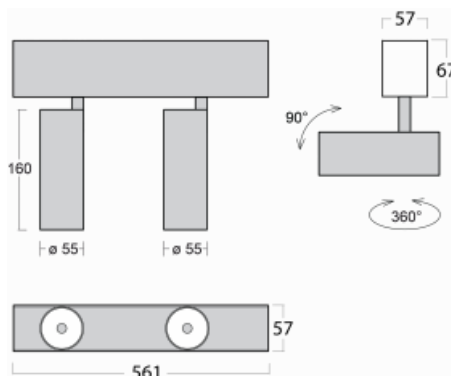

# Lina60-S

04S-200S-20GDD/940, S

EPD®

Sie werden das L-Click-System der Leuchte Lina60-S mit direkter Lichtverteilung zu schätzen wissen, das Ihnen effektiv Zeit und Geld spart. Wie das geht? Das Modul wird einfach in das Profil eingeklickt, so dass bei der Montage viel Arbeit eingespart wird. Diese Lösung verhindert auch die direkte Berührung der LED-Technik und verlängert deren Lebensdauer. Das Beleuchtungssystem Lina60-S lässt sich zu endlosen Linien und einer großen Formenvielfalt zusammensetzen. Neben der hohen Leistung hat die Leuchte auch einen günstigen Preis. Sie findet ihren Einsatz in kommerziellen, sozialen und öffentlichen Räumen.

## Technische Zeichnung

Typ der Montage	Einbauleuchten, Aufbauleuchten, Wandleuchten, Pendelleuchten
Typ der Ausstrahlung	Direkte
Form der Leuchte	Linear
Farbe der Leuchte	Silber
Material	Aluminium
Lebensdauer	L80/B20 50 000 Stunden
Garantie	5 years
Beschreibung der Leuchte	Einbau-/Aufbau-/Wand-/Pendelleuchte
Abmessungen	561 mm × 57 mm × 67 mm
Lichtquelle	LED MODUL
Art der Optik	Reflektor
Lichtstrom*	1250 lm
Farbtemperatur	4000 K Kalt weiss
Leuchtwirkungsgrad	92 lm/W
MacAdam	3
Lichtquelle	
Farbwiedergabeindex	90
Abstrahlwinkel	17°
UGR max. X=4H Y=8H, ρ=70,50,20	21