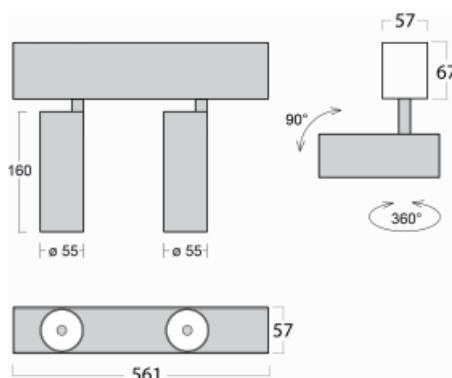

Leuchte

Lina60-S

04S-200S-20GDD/930, W

EPD®

Sie werden das L-Click-System der Leuchte Lina60-S mit direkter Lichtverteilung zu schätzen wissen, das Ihnen effektiv Zeit und Geld spart. Wie das geht? Das Modul wird einfach in das Profil eingeklickt, so dass bei der Montage viel Arbeit eingespart wird. Diese Lösung verhindert auch die direkte Berührung der LED-Technik und verlängert deren Lebensdauer. Das Beleuchtungssystem Lina60-S lässt sich zu endlosen Linien und einer großen Formenvielfalt zusammensetzen. Neben der hohen Leistung hat die Leuchte auch einen günstigen Preis. Sie findet ihren Einsatz in kommerziellen, sozialen und öffentlichen Räumen.

Technische Zeichnung

Typ der Montage	Einbauleuchten, Aufbauleuchten, Wandleuchten, Pendelleuchten
Typ der Ausstrahlung	Direkte
Form der Leuchte	Linear
Farbe der Leuchte	Weiss
Material	Aluminium
Lebensdauer	L80/B20 50 000 Stunden
Garantie	5 years
Beschreibung der Leuchte	Einbau-/Aufbau-/Wand-/Pendelleuchte
Abmessungen	561 mm × 57 mm × 67 mm
Lichtquelle	LED MODUL
Art der Optik	Reflektor
Lichtstrom*	1200 lm
Farbtemperatur	3000 K Warm weiss
Leuchtwirkungsgrad	88 lm/W
MacAdam	3
Lichtquelle	
Farbwiedergabeindex	90
Abstrahlwinkel	17°
UGR max. X=4H Y=8H, ρ=70,50,20	20.8

Kurve

Leistungsaufnahme* 27.2 W

Anschluss der Leuchte DALI

Elektrische Spannung 220-240V

Frequenz 50/60Hz

⊕ CE IP 20

*±10 %

Zum Herunterladen