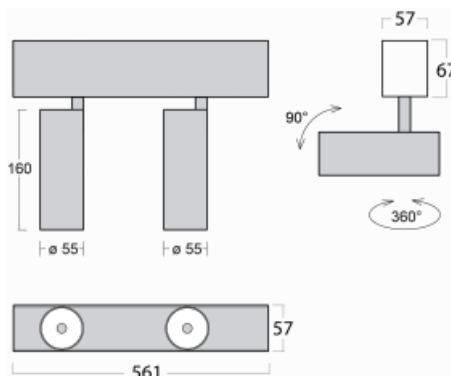

Leuchte

Lina60-S

04S-200S-20GDD/930, W

EPD®

Sie werden das L-Click-System der Leuchte Lina60-S mit direkter Lichtverteilung zu schätzen wissen, das Ihnen effektiv Zeit und Geld spart. Wie das geht? Das Modul wird einfach in das Profil eingeklickt, so dass bei der Montage viel Arbeit eingespart wird. Diese Lösung verhindert auch die direkte Berührung der LED-Technik und verlängert deren Lebensdauer. Das Beleuchtungssystem Lina60-S lässt sich zu endlosen Linien und einer großen Formenvielfalt zusammensetzen. Neben der hohen Leistung hat die Leuchte auch einen günstigen Preis. Sie findet ihren Einsatz in kommerziellen, sozialen und öffentlichen Räumen.

Technische Zeichnung

Typ der Montage	Einbauleuchten, Aufbauleuchten, Wandleuchten, Pendelleuchten
Typ der Ausstrahlung	Direkte
Form der Leuchte	Linear
Farbe der Leuchte	Weiss
Material	Aluminium
Lebensdauer	L80/B20 50 000 Stunden
Garantie	60 Monate
Beschreibung der Leuchte	Einbau-/Aufbau-/Wand-/Pendelleuchte
Abmessungen	561 mm × 57 mm × 67 mm
Lichtquelle	LED MODUL
Art der Optik	Reflektor
Lichtstrom	1200 lm ± 10 %
Farbtemperatur	3000 K Warm weiss
Leuchtwirkungsgrad	88 lm/W
MacAdam	3
Lichtquelle	
Farbwiedergabeindex	90
Abstrahlwinkel	17°
UGR max. X=4H Y=8H, $\rho=70,50,20$	20.8

Kurve

Leistungsaufnahme 27.2 W ± 10 %

Anschluss der Leuchte DALI dimmbar

Elektrische Spannung 220-240V

Frequenz 50/60Hz

⊕ CE IP 20

Zum Herunterladen

Montageanleitung