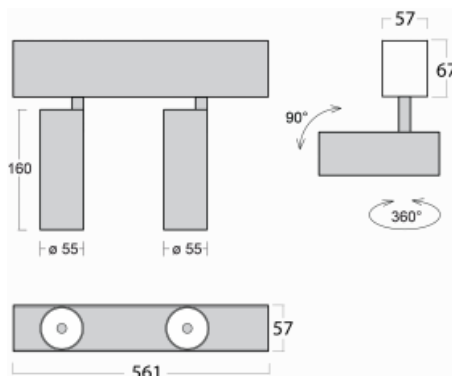

Leuchte

Lina60-S

04S-200S-20GDD/930, S

EPD®

Sie werden das L-Click-System der Leuchte Lina60-S mit direkter Lichtverteilung zu schätzen wissen, das Ihnen effektiv Zeit und Geld spart. Wie das geht? Das Modul wird einfach in das Profil eingeklickt, so dass bei der Montage viel Arbeit eingespart wird. Diese Lösung verhindert auch die direkte Berührung der LED-Technik und verlängert deren Lebensdauer. Das Beleuchtungssystem Lina60-S lässt sich zu endlosen Linien und einer großen Formenvielfalt zusammensetzen. Neben der hohen Leistung hat die Leuchte auch einen günstigen Preis. Sie findet ihren Einsatz in kommerziellen, sozialen und öffentlichen Räumen.

Technische Zeichnung

Typ der Montage	Einbauleuchten, Aufbauleuchten, Wandleuchten, Pendelleuchten
Typ der Ausstrahlung	Direkte
Form der Leuchte	Linear
Farbe der Leuchte	Silber
Material	Aluminium
Lebensdauer	L80/B20 50 000 Stunden
Garantie	5 years
Beschreibung der Leuchte	Einbau-/Aufbau-/Wand-/Pendelleuchte
Abmessungen	561 mm × 57 mm × 67 mm
Lichtquelle	LED MODUL
Art der Optik	Reflektor
Lichtstrom*	1200 lm
Farbtemperatur	3000 K Warm weiss
Leuchtwirkungsgrad	88 lm/W
MacAdam	3
Lichtquelle	
Farbwiedergabeindex	90
Abstrahlwinkel	17°
UGR max. X=4H Y=8H, $\rho=70,50,20$	20.8

Kurve

Leistungsaufnahme* 27.2 W

Anschluss der Leuchte DALI

Elektrische Spannung 220-240V

Frequenz 50/60Hz

⊕ CE IP 20

* $\pm 10\%$

Zum Herunterladen