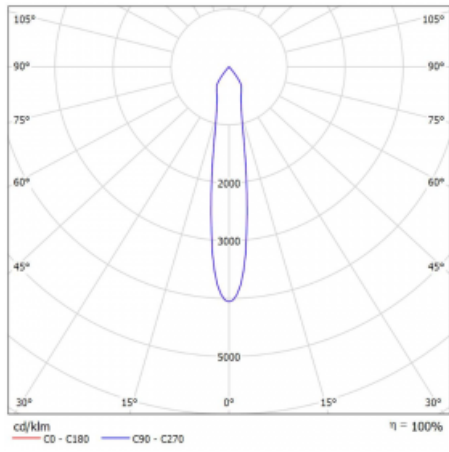

Leuchte

Lina60-S

04S-200S-20GDD/930, S

EPD®

Sie werden das L-Click-System der Leuchte Lina60-S mit direkter Lichtverteilung zu schätzen wissen, das Ihnen effektiv Zeit und Geld spart. Wie das geht? Das Modul wird einfach in das Profil eingeklickt, so dass bei der Montage viel Arbeit eingespart wird. Diese Lösung verhindert auch die direkte Berührung der LED-Technik und verlängert deren Lebensdauer. Das Beleuchtungssystem Lina60-S lässt sich zu endlosen Linien und einer großen Formenvielfalt zusammensetzen. Neben der hohen Leistung hat die Leuchte auch einen günstigen Preis. Sie findet ihren Einsatz in kommerziellen, sozialen und öffentlichen Räumen.

Technische Zeichnung

Typ der Montage	Einbauleuchten, Aufbauleuchten, Wandleuchten, Pendelleuchten
Typ der Ausstrahlung	Direkte
Form der Leuchte	Linear
Farbe der Leuchte	Silber
Material	Aluminium
Lebensdauer	L80/B20 50 000 Stunden
Garantie	5 years
Beschreibung der Leuchte	Einbau-/Aufbau-/Wand-/Pendelleuchte
Abmessungen	561 mm × 57 mm × 67 mm
Lichtquelle	LED MODUL
Art der Optik	Reflektor
Lichtstrom*	1200 lm
Farbtemperatur	3000 K Warm weiss
Leuchtwirkungsgrad	88 lm/W
MacAdam	3
Lichtquelle	
Farbwiedergabeindex	90
Abstrahlwinkel	17°
UGR max. X=4H Y=8H, $\rho=70,50,20$	20.8

Kurve

Leistungsaufnahme* 27.2 W

Anschluss der Leuchte DALI

Elektrische Spannung 220-240V

Frequenz 50/60Hz

⊕ CE IP 20

* $\pm 10\%$

Zum Herunterladen