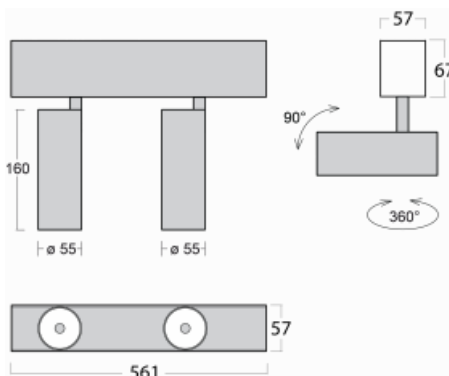

# Lina60-S

04S-200S-20GDD/930, B

Sie werden das L-Click-System der Leuchte Lina60-S mit direkter Lichtverteilung zu schätzen wissen, das Ihnen effektiv Zeit und Geld spart. Wie das geht? Das Modul wird einfach in das Profil eingeklickt, so dass bei der Montage viel Arbeit eingespart wird. Diese Lösung verhindert auch die direkte Berührung der LED-Technik und verlängert deren Lebensdauer. Das Beleuchtungssystem Lina60-S lässt sich zu endlosen Linien und einer großen Formenvielfalt zusammensetzen. Neben der hohen Leistung hat die Leuchte auch einen günstigen Preis. Sie findet ihren Einsatz in kommerziellen, sozialen und öffentlichen Räumen.

## Technische Zeichnung

Typ der Montage	Einbauleuchten, Aufbauleuchten, Wandleuchten, Pendelleuchten
Typ der Ausstrahlung	Direkte
Form der Leuchte	Linear
Farbe der Leuchte	Schwarz
Material	Aluminium
Lebensdauer	L80/B20 50 000 Stunden
Garantie	5 years
Beschreibung der Leuchte	Einbau-/Aufbau-/Wand-/Pendelleuchte
Abmessungen	561 mm × 57 mm × 67 mm
Lichtquelle	LED MODUL
Art der Optik	Reflektor
Lichtstrom*	1200 lm
Farbtemperatur	3000 K Warm weiss
Leuchtwirkungsgrad	88 lm/W
MacAdam	3
Lichtquelle	
Farbwiedergabeindex	90
Abstrahlwinkel	17°
UGR max. X=4H Y=8H, ρ=70,50,20	20.8