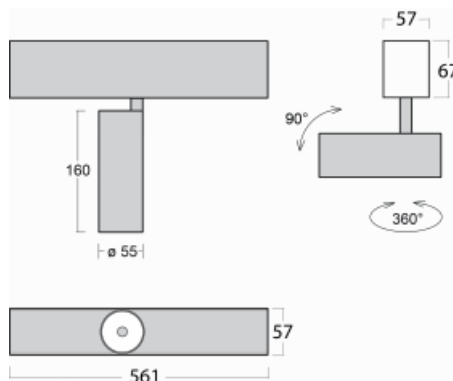

Leuchte

Lina60-S

04S-200S-10GGE/940, W

EPD®

Sie werden das L-Click-System der Leuchte Lina60-S mit direkter Lichtverteilung zu schätzen wissen, das Ihnen effektiv Zeit und Geld spart. Wie das geht? Das Modul wird einfach in das Profil eingeklickt, so dass bei der Montage viel Arbeit eingespart wird. Diese Lösung verhindert auch die direkte Berührung der LED-Technik und verlängert deren Lebensdauer. Das Beleuchtungssystem Lina60-S lässt sich zu endlosen Linien und einer großen Formenvielfalt zusammensetzen. Neben der hohen Leistung hat die Leuchte auch einen günstigen Preis. Sie findet ihren Einsatz in kommerziellen, sozialen und öffentlichen Räumen.

Technische Zeichnung

Typ der Montage	Einbauleuchten, Aufbauleuchten, Wandleuchten, Pendelleuchten
Typ der Ausstrahlung	Direkte
Form der Leuchte	Linear
Farbe der Leuchte	Weiss
Material	Aluminium
Lebensdauer	L80/B20 50 000 Stunden
Garantie	60 Monate
Beschreibung der Leuchte	Einbau-/Aufbau-/Wand-/Pendelleuchte
Abmessungen	561 mm × 57 mm × 67 mm
Lichtquelle	LED MODUL
Art der Optik	Reflektor
Lichtstrom	1750 lm ± 10 %
Farbtemperatur	4000 K Kalt weiss
Leuchtwirkungsgrad	88 lm/W
MacAdam Lichtquelle	3
Farbwiedergabeindex	90
Abstrahlwinkel	17°
UGR max. X=4H Y=8H, ρ=70,50,20	22.1

Kurve

Leistungsaufnahme 20 W ± 10 %

Anschluss der Leuchte EVG nicht dimmbar

Elektrische Spannung 220-240V

Frequenz 50/60Hz

⊕ CE IP 20

Zum Herunterladen

Montageanleitung