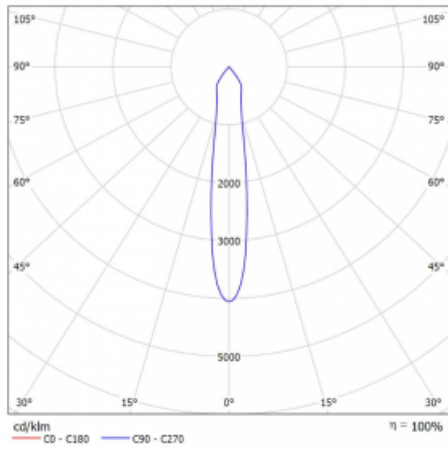

Leuchte

Lina60-S

04S-200S-10GGE/940, W

EPD®

Sie werden das L-Click-System der Leuchte Lina60-S mit direkter Lichtverteilung zu schätzen wissen, das Ihnen effektiv Zeit und Geld spart. Wie das geht? Das Modul wird einfach in das Profil eingeklickt, so dass bei der Montage viel Arbeit eingespart wird. Diese Lösung verhindert auch die direkte Berührung der LED-Technik und verlängert deren Lebensdauer. Das Beleuchtungssystem Lina60-S lässt sich zu endlosen Linien und einer großen Formenvielfalt zusammensetzen. Neben der hohen Leistung hat die Leuchte auch einen günstigen Preis. Sie findet ihren Einsatz in kommerziellen, sozialen und öffentlichen Räumen.

Technische Zeichnung

Typ der Montage	Einbauleuchten, Aufbauleuchten, Wandleuchten, Pendelleuchten
Typ der Ausstrahlung	Direkte
Form der Leuchte	Linear
Farbe der Leuchte	Weiss
Material	Aluminium
Lebensdauer	L80/B20 50 000 Stunden
Garantie	60 Monate
Beschreibung der Leuchte	Einbau-/Aufbau-/Wand-/Pendelleuchte
Abmessungen	561 mm × 57 mm × 67 mm
Lichtquelle	LED MODUL
Art der Optik	Reflektor
Lichtstrom	1750 lm ± 10 %
Farbtemperatur	4000 K Kalt weiss
Leuchtwirkungsgrad	88 lm/W
MacAdam Lichtquelle	3
Farbwiedergabeindex	90
Abstrahlwinkel	17°
UGR max. X=4H Y=8H, ρ=70,50,20	22.1

Kurve

Leistungsaufnahme 20 W ± 10 %

Anschluss der Leuchte EVG nicht dimmbar

Elektrische Spannung 220-240V

Frequenz 50/60Hz

⊕ CE IP 20

Zum Herunterladen

Montageanleitung