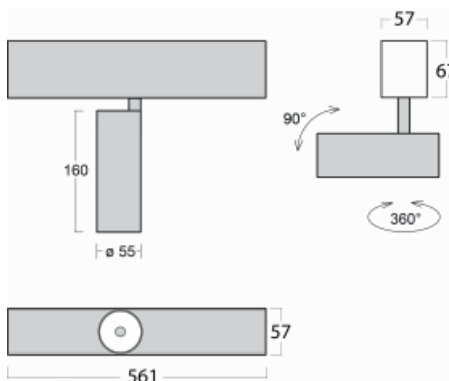

Leuchte

Lina60-S

04S-200S-10GGE/940, W

EPD[®]

Sie werden das L-Click-System der Leuchte Lina60-S mit direkter Lichtverteilung zu schätzen wissen, das Ihnen effektiv Zeit und Geld spart. Wie das geht? Das Modul wird einfach in das Profil eingeklickt, so dass bei der Montage viel Arbeit eingespart wird. Diese Lösung verhindert auch die direkte Berührung der LED-Technik und verlängert deren Lebensdauer. Das Beleuchtungssystem Lina60-S lässt sich zu endlosen Linien und einer großen Formenvielfalt zusammensetzen. Neben der hohen Leistung hat die Leuchte auch einen günstigen Preis. Sie findet ihren Einsatz in kommerziellen, sozialen und öffentlichen Räumen.

Technische Zeichnung

Typ der Montage	Einbauleuchten, Aufbauleuchten, Wandleuchten, Pendelleuchten
Typ der Ausstrahlung	Direkte
Form der Leuchte	Linear
Farbe der Leuchte	Weiss
Material	Aluminium
Lebensdauer	L80/B20 50 000 Stunden
Garantie	5 years
Beschreibung der Leuchte	Einbau-/Aufbau-/Wand-/Pendelleuchte
Abmessungen	561 mm × 57 mm × 67 mm
Lichtquelle	LED MODUL
Art der Optik	Reflektor
Lichtstrom*	1750 lm
Farbtemperatur	4000 K Kalt weiss
Leuchtwirkungsgrad	88 lm/W
MacAdam Lichtquelle	3
Farbwiedergabeindex	90
Abstrahlwinkel	17°
UGR max. X=4H Y=8H, ρ=70,50,20	22.1

Kurve

Leistungsaufnahme* 20 W

Anschluss der Leuchte ON/OFF

Elektrische Spannung 220-240V

Frequenz 50/60Hz

⊕ CE IP 20

*±10 %

Zum Herunterladen