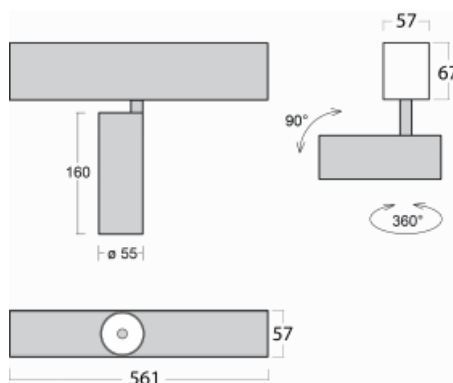

Leuchte

Lina60-S

04S-200S-10GGE/940, S

EPD®

Sie werden das L-Click-System der Leuchte Lina60-S mit direkter Lichtverteilung zu schätzen wissen, das Ihnen effektiv Zeit und Geld spart. Wie das geht? Das Modul wird einfach in das Profil eingeklickt, so dass bei der Montage viel Arbeit eingespart wird. Diese Lösung verhindert auch die direkte Berührung der LED-Technik und verlängert deren Lebensdauer. Das Beleuchtungssystem Lina60-S lässt sich zu endlosen Linien und einer großen Formenvielfalt zusammensetzen. Neben der hohen Leistung hat die Leuchte auch einen günstigen Preis. Sie findet ihren Einsatz in kommerziellen, sozialen und öffentlichen Räumen.

Technische Zeichnung

Typ der Montage	Einbauleuchten, Aufbauleuchten, Wandleuchten, Pendelleuchten
Typ der Ausstrahlung	Direkte
Form der Leuchte	Linear
Farbe der Leuchte	Silber
Material	Aluminium
Lebensdauer	L80/B20 50 000 Stunden
Garantie	5 years
Beschreibung der Leuchte	Einbau-/Aufbau-/Wand-/Pendelleuchte
Abmessungen	561 mm × 57 mm × 67 mm
Lichtquelle	LED MODUL
Art der Optik	Reflektor
Lichtstrom*	1750 lm
Farbtemperatur	4000 K Kalt weiss
Leuchtwirkungsgrad	88 lm/W
MacAdam Lichtquelle	3
Farbwiedergabeindex	90
Abstrahlwinkel	17°
UGR max. X=4H Y=8H, ρ=70,50,20	22.1

Kurve

Leistungsaufnahme* 20 W

Anschluss der Leuchte ON/OFF

Elektrische Spannung 220-240V

Frequenz 50/60Hz

⊕ CE IP 20

*±10 %

Zum Herunterladen