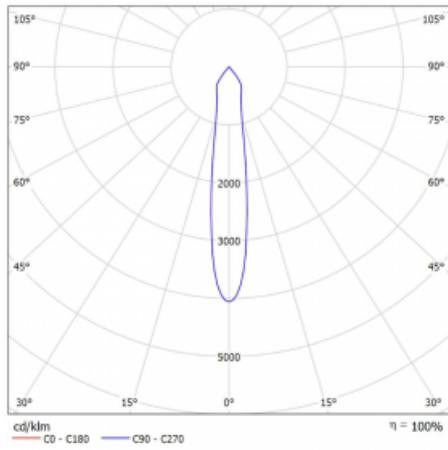

# Lina60-S

04S-200S-10GGE/940, S

EPD®

Sie werden das L-Click-System der Leuchte Lina60-S mit direkter Lichtverteilung zu schätzen wissen, das Ihnen effektiv Zeit und Geld spart. Wie das geht? Das Modul wird einfach in das Profil eingeklickt, so dass bei der Montage viel Arbeit eingespart wird. Diese Lösung verhindert auch die direkte Berührung der LED-Technik und verlängert deren Lebensdauer. Das Beleuchtungssystem Lina60-S lässt sich zu endlosen Linien und einer großen Formenvielfalt zusammensetzen. Neben der hohen Leistung hat die Leuchte auch einen günstigen Preis. Sie findet ihren Einsatz in kommerziellen, sozialen und öffentlichen Räumen.

## Technische Zeichnung

Typ der Montage	Einbauleuchten, Aufbauleuchten, Wandleuchten, Pendelleuchten
Typ der Ausstrahlung	Direkte
Form der Leuchte	Linear
Farbe der Leuchte	Silber
Material	Aluminium
Lebensdauer	L80/B20 50 000 Stunden
Garantie	60 Monate
Beschreibung der Leuchte	Einbau-/Aufbau-/Wand-/Pendelleuchte
Abmessungen	561 mm × 57 mm × 67 mm
Lichtquelle	LED MODUL
Art der Optik	Reflektor
Lichtstrom	1750 lm ± 10 %
Farbtemperatur	4000 K Kalt weiss
Leuchtwirkungsgrad	88 lm/W
MacAdam Lichtquelle	3
Farbwiedergabeindex	90
Abstrahlwinkel	17°
UGR max. X=4H Y=8H, ρ=70,50,20	22.1

## Kurve

Leistungsaufnahme 20 W ± 10 %

Anschluss der Leuchte EVG nicht dimmbar

Elektrische Spannung 220-240V

Frequenz 50/60Hz

⊕ CE IP 20

**Zum Herunterladen**

Montageanleitung