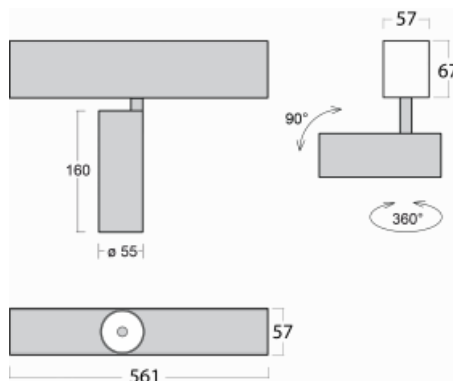

# Lina60-S

04S-200S-10GGE/940, S

EPD®

Sie werden das L-Click-System der Leuchte Lina60-S mit direkter Lichtverteilung zu schätzen wissen, das Ihnen effektiv Zeit und Geld spart. Wie das geht? Das Modul wird einfach in das Profil eingeklickt, so dass bei der Montage viel Arbeit eingespart wird. Diese Lösung verhindert auch die direkte Berührung der LED-Technik und verlängert deren Lebensdauer. Das Beleuchtungssystem Lina60-S lässt sich zu endlosen Linien und einer großen Formenvielfalt zusammensetzen. Neben der hohen Leistung hat die Leuchte auch einen günstigen Preis. Sie findet ihren Einsatz in kommerziellen, sozialen und öffentlichen Räumen.

## Technische Zeichnung

Typ der Montage	Einbauleuchten, Aufbauleuchten, Wandleuchten, Pendelleuchten
Typ der Ausstrahlung	Direkte
Form der Leuchte	Linear
Farbe der Leuchte	Silber
Material	Aluminium
Lebensdauer	L80/B20 50 000 Stunden
Garantie	60 Monate
Beschreibung der Leuchte	Einbau-/Aufbau-/Wand-/Pendelleuchte
Abmessungen	561 mm × 57 mm × 67 mm
Lichtquelle	LED MODUL
Art der Optik	Reflektor
Lichtstrom	1750 lm ± 10 %
Farbtemperatur	4000 K Kalt weiss
Leuchtwirkungsgrad	88 lm/W
MacAdam Lichtquelle	3
Farbwiedergabeindex	90
Abstrahlwinkel	17°
UGR max. X=4H Y=8H, ρ=70,50,20	22.1

## Kurve

Leistungsaufnahme 20 W ± 10 %

Anschluss der Leuchte EVG nicht dimmbar

Elektrische Spannung 220-240V

Frequenz 50/60Hz

⊕ CE IP 20

**Zum Herunterladen**

Montageanleitung