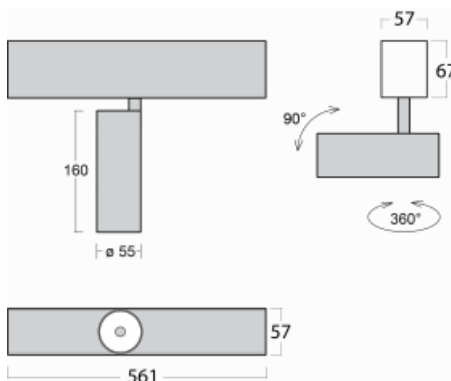

Leuchte

Lina60-S

04S-200S-10GGE/940, B

EPD®

Sie werden das L-Click-System der Leuchte Lina60-S mit direkter Lichtverteilung zu schätzen wissen, das Ihnen effektiv Zeit und Geld spart. Wie das geht? Das Modul wird einfach in das Profil eingeklickt, so dass bei der Montage viel Arbeit eingespart wird. Diese Lösung verhindert auch die direkte Berührung der LED-Technik und verlängert deren Lebensdauer. Das Beleuchtungssystem Lina60-S lässt sich zu endlosen Linien und einer großen Formenvielfalt zusammensetzen. Neben der hohen Leistung hat die Leuchte auch einen günstigen Preis. Sie findet ihren Einsatz in kommerziellen, sozialen und öffentlichen Räumen.

Technische Zeichnung

Typ der Montage	Einbauleuchten, Aufbauleuchten, Wandleuchten, Pendelleuchten
Typ der Ausstrahlung	Direkte
Form der Leuchte	Linear
Farbe der Leuchte	Schwarz
Material	Aluminium
Lebensdauer	L80/B20 50 000 Stunden
Garantie	5 years
Beschreibung der Leuchte	Einbau-/Aufbau-/Wand-/Pendelleuchte
Abmessungen	561 mm × 57 mm × 67 mm
Lichtquelle	LED MODUL
Art der Optik	Reflektor
Lichtstrom*	1750 lm
Farbtemperatur	4000 K Kalt weiss
Leuchtwirkungsgrad	88 lm/W
MacAdam	3
Lichtquelle	
Farbwiedergabeindex	90
Abstrahlwinkel	17°
UGR max. X=4H Y=8H, ρ=70,50,20	22.1

Kurve

Leistungsaufnahme* 20 W

Anschluss der Leuchte ON/OFF

Elektrische Spannung 220-240V

Frequenz 50/60Hz

⊕ CE IP 20

*±10 %

Zum Herunterladen