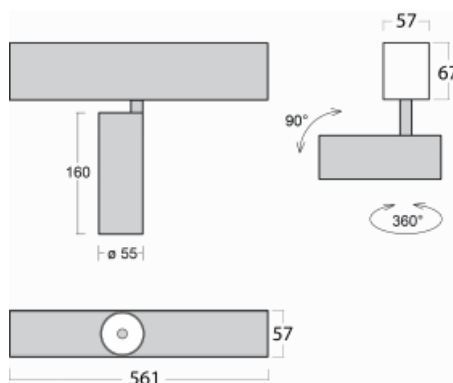

Leuchte

Lina60-S

04S-200S-10GGE/940, B

EPD®

Sie werden das L-Click-System der Leuchte Lina60-S mit direkter Lichtverteilung zu schätzen wissen, das Ihnen effektiv Zeit und Geld spart. Wie das geht? Das Modul wird einfach in das Profil eingeklickt, so dass bei der Montage viel Arbeit eingespart wird. Diese Lösung verhindert auch die direkte Berührung der LED-Technik und verlängert deren Lebensdauer. Das Beleuchtungssystem Lina60-S lässt sich zu endlosen Linien und einer großen Formenvielfalt zusammensetzen. Neben der hohen Leistung hat die Leuchte auch einen günstigen Preis. Sie findet ihren Einsatz in kommerziellen, sozialen und öffentlichen Räumen.

Technische Zeichnung

Typ der Montage	Einbauleuchten, Aufbauleuchten, Wandleuchten, Pendelleuchten
Typ der Ausstrahlung	Direkte
Form der Leuchte	Linear
Farbe der Leuchte	Schwarz
Material	Aluminium
Lebensdauer	L80/B20 50 000 Stunden
Garantie	60 Monate
Beschreibung der Leuchte	Einbau-/Aufbau-/Wand-/Pendelleuchte
Abmessungen	561 mm × 57 mm × 67 mm
Lichtquelle	LED MODUL
Art der Optik	Reflektor
Lichtstrom	1750 lm ± 10 %
Farbtemperatur	4000 K Kalt weiss
Leuchtwirkungsgrad	88 lm/W
MacAdam Lichtquelle	3
Farbwiedergabeindex	90
Abstrahlwinkel	17°
UGR max. X=4H Y=8H, ρ=70,50,20	22.1

Kurve

Leistungsaufnahme 20 W ± 10 %

Anschluss der Leuchte EVG nicht dimmbar

Elektrische Spannung 220-240V

Frequenz 50/60Hz

⊕ CE IP 20

Zum Herunterladen

Montageanleitung