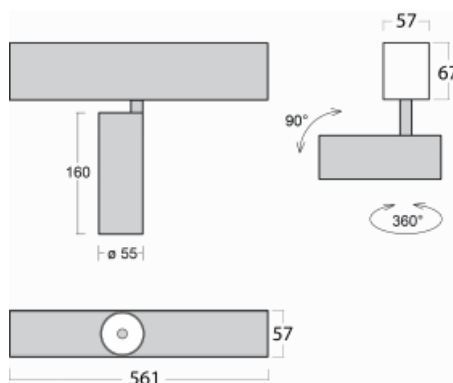

Leuchte

Lina60-S

04S-200S-10GGE/930, W

EPD®

Sie werden das L-Click-System der Leuchte Lina60-S mit direkter Lichtverteilung zu schätzen wissen, das Ihnen effektiv Zeit und Geld spart. Wie das geht? Das Modul wird einfach in das Profil eingeklickt, so dass bei der Montage viel Arbeit eingespart wird. Diese Lösung verhindert auch die direkte Berührung der LED-Technik und verlängert deren Lebensdauer. Das Beleuchtungssystem Lina60-S lässt sich zu endlosen Linien und einer großen Formenvielfalt zusammensetzen. Neben der hohen Leistung hat die Leuchte auch einen günstigen Preis. Sie findet ihren Einsatz in kommerziellen, sozialen und öffentlichen Räumen.

Technische Zeichnung

Typ der Montage	Einbauleuchten, Aufbauleuchten, Wandleuchten, Pendelleuchten
Typ der Ausstrahlung	Direkte
Form der Leuchte	Linear
Farbe der Leuchte	Weiss
Material	Aluminium
Lebensdauer	L80/B20 50 000 Stunden
Garantie	60 Monate
Beschreibung der Leuchte	Einbau-/Aufbau-/Wand-/Pendelleuchte
Abmessungen	561 mm × 57 mm × 67 mm
Lichtquelle	LED MODUL
Art der Optik	Reflektor
Lichtstrom	1650 lm ± 10 %
Farbtemperatur	3000 K Warm weiss
Leuchtwirkungsgrad	83 lm/W
MacAdam	3
Lichtquelle	
Farbwiedergabeindex	90
Abstrahlwinkel	17°
UGR max. X=4H Y=8H, ρ=70,50,20	21.9

Kurve

Leistungsaufnahme 20 W ± 10 %

Anschluss der Leuchte EVG nicht dimmbar

Elektrische Spannung 220-240V

Frequenz 50/60Hz

⊕ CE IP 20

Zum Herunterladen

Montageanleitung