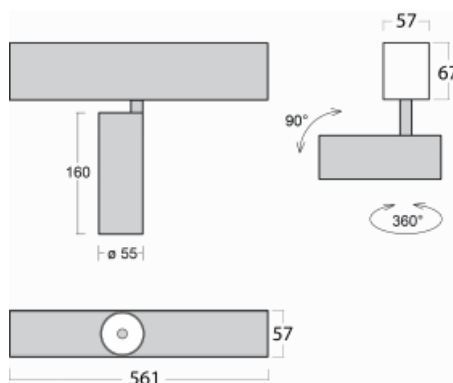

Leuchte

Lina60-S

04S-200S-10GGE/930, W

EPD®

Sie werden das L-Click-System der Leuchte Lina60-S mit direkter Lichtverteilung zu schätzen wissen, das Ihnen effektiv Zeit und Geld spart. Wie das geht? Das Modul wird einfach in das Profil eingeklickt, so dass bei der Montage viel Arbeit eingespart wird. Diese Lösung verhindert auch die direkte Berührung der LED-Technik und verlängert deren Lebensdauer. Das Beleuchtungssystem Lina60-S lässt sich zu endlosen Linien und einer großen Formenvielfalt zusammensetzen. Neben der hohen Leistung hat die Leuchte auch einen günstigen Preis. Sie findet ihren Einsatz in kommerziellen, sozialen und öffentlichen Räumen.

Technische Zeichnung

Typ der Montage	Einbauleuchten, Aufbauleuchten, Wandleuchten, Pendelleuchten
Typ der Ausstrahlung	Direkte
Form der Leuchte	Linear
Farbe der Leuchte	Weiss
Material	Aluminium
Lebensdauer	L80/B20 50 000 Stunden
Garantie	5 years
Beschreibung der Leuchte	Einbau-/Aufbau-/Wand-/Pendelleuchte
Abmessungen	561 mm × 57 mm × 67 mm
Lichtquelle	LED MODUL
Art der Optik	Reflektor
Lichtstrom*	1650 lm
Farbtemperatur	3000 K Warm weiss
Leuchtwirkungsgrad	83 lm/W
MacAdam Lichtquelle	3
Farbwiedergabeindex	90
Abstrahlwinkel	17°
UGR max. X=4H Y=8H, ρ=70,50,20	21.9

Kurve

Leistungsaufnahme* 20 W

Anschluss der Leuchte ON/OFF

Elektrische Spannung 220-240V

Frequenz 50/60Hz

⊕ CE IP 20

* $\pm 10\%$

Zum Herunterladen