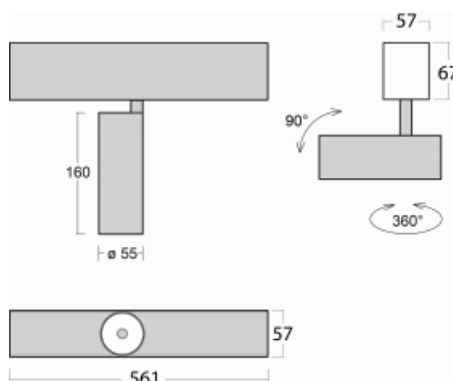

Leuchte

Lina60-S

04S-200S-10GGE/930, S

EPD®

Sie werden das L-Click-System der Leuchte Lina60-S mit direkter Lichtverteilung zu schätzen wissen, das Ihnen effektiv Zeit und Geld spart. Wie das geht? Das Modul wird einfach in das Profil eingeklickt, so dass bei der Montage viel Arbeit eingespart wird. Diese Lösung verhindert auch die direkte Berührung der LED-Technik und verlängert deren Lebensdauer. Das Beleuchtungssystem Lina60-S lässt sich zu endlosen Linien und einer großen Formenvielfalt zusammensetzen. Neben der hohen Leistung hat die Leuchte auch einen günstigen Preis. Sie findet ihren Einsatz in kommerziellen, sozialen und öffentlichen Räumen.

Technische Zeichnung

Typ der Montage	Einbauleuchten, Aufbauleuchten, Wandleuchten, Pendelleuchten
Typ der Ausstrahlung	Direkte
Form der Leuchte	Linear
Farbe der Leuchte	Silber
Material	Aluminium
Lebensdauer	L80/B20 50 000 Stunden
Garantie	5 years
Beschreibung der Leuchte	Einbau-/Aufbau-/Wand-/Pendelleuchte
Abmessungen	561 mm × 57 mm × 67 mm
Lichtquelle	LED MODUL
Art der Optik	Reflektor
Lichtstrom*	1650 lm
Farbtemperatur	3000 K Warm weiss
Leuchtwirkungsgrad	83 lm/W
MacAdam	3
Lichtquelle	
Farbwiedergabeindex	90
Abstrahlwinkel	17°
UGR max. X=4H Y=8H, ρ=70,50,20	21.9

Kurve

Leistungsaufnahme* 20 W

Anschluss der Leuchte ON/OFF

Elektrische Spannung 220-240V

Frequenz 50/60Hz

⊕ CE IP 20

*±10 %

Zum Herunterladen