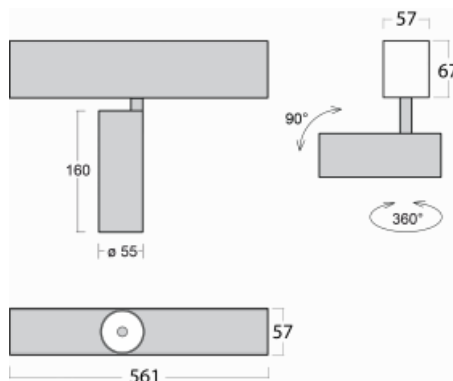

Leuchte

Lina60-S

04S-200S-10GGE/930, B

EPD®

Sie werden das L-Click-System der Leuchte Lina60-S mit direkter Lichtverteilung zu schätzen wissen, das Ihnen effektiv Zeit und Geld spart. Wie das geht? Das Modul wird einfach in das Profil eingeklickt, so dass bei der Montage viel Arbeit eingespart wird. Diese Lösung verhindert auch die direkte Berührung der LED-Technik und verlängert deren Lebensdauer. Das Beleuchtungssystem Lina60-S lässt sich zu endlosen Linien und einer großen Formenvielfalt zusammensetzen. Neben der hohen Leistung hat die Leuchte auch einen günstigen Preis. Sie findet ihren Einsatz in kommerziellen, sozialen und öffentlichen Räumen.

Technische Zeichnung

Typ der Montage	Einbauleuchten, Aufbauleuchten, Wandleuchten, Pendelleuchten
Typ der Ausstrahlung	Direkte
Form der Leuchte	Linear
Farbe der Leuchte	Schwarz
Material	Aluminium
Lebensdauer	L80/B20 50 000 Stunden
Garantie	60 Monate
Beschreibung der Leuchte	Einbau-/Aufbau-/Wand-/Pendelleuchte
Abmessungen	561 mm × 57 mm × 67 mm
Lichtquelle	LED MODUL
Art der Optik	Reflektor
Lichtstrom	1650 lm ± 10 %
Farbtemperatur	3000 K Warm weiss
Leuchtwirkungsgrad	83 lm/W
MacAdam	3
Lichtquelle	
Farbwiedergabeindex	90
Abstrahlwinkel	17°
UGR max. X=4H Y=8H, ρ=70,50,20	21.9

Kurve

Leistungsaufnahme 20 W ± 10 %

Anschluss der Leuchte EVG nicht dimmbar

Elektrische Spannung 220-240V

Frequenz 50/60Hz

⊕ CE IP 20

Zum Herunterladen

Montageanleitung