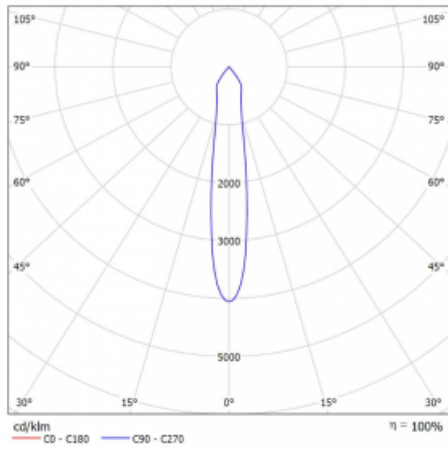

Leuchte

Lina60-S

04S-200S-10GGD/940, W

EPD®

Sie werden das L-Click-System der Leuchte Lina60-S mit direkter Lichtverteilung zu schätzen wissen, das Ihnen effektiv Zeit und Geld spart. Wie das geht? Das Modul wird einfach in das Profil eingeklickt, so dass bei der Montage viel Arbeit eingespart wird. Diese Lösung verhindert auch die direkte Berührung der LED-Technik und verlängert deren Lebensdauer. Das Beleuchtungssystem Lina60-S lässt sich zu endlosen Linien und einer großen Formenvielfalt zusammensetzen. Neben der hohen Leistung hat die Leuchte auch einen günstigen Preis. Sie findet ihren Einsatz in kommerziellen, sozialen und öffentlichen Räumen.

Technische Zeichnung

Typ der Montage	Einbauleuchten, Aufbauleuchten, Wandleuchten, Pendelleuchten
Typ der Ausstrahlung	Direkte
Form der Leuchte	Linear
Farbe der Leuchte	Weiss
Material	Aluminium
Lebensdauer	L80/B20 50 000 Stunden
Garantie	60 Monate
Beschreibung der Leuchte	Einbau-/Aufbau-/Wand-/Pendelleuchte
Abmessungen	561 mm × 57 mm × 67 mm
Lichtquelle	LED MODUL
Art der Optik	Reflektor
Lichtstrom	1750 lm ± 10 %
Farbtemperatur	4000 K Kalt weiss
Leuchtwirkungsgrad	88 lm/W
MacAdam Lichtquelle	3
Farbwiedergabeindex	90
Abstrahlwinkel	17°
UGR max. X=4H Y=8H, ρ=70,50,20	22.1

Kurve

Leistungsaufnahme 20 W ± 10 %

Anschluss der Leuchte DALI dimmbar

Elektrische Spannung 220-240V

Frequenz 50/60Hz

⊕ CE IP 20

Zum Herunterladen

Montageanleitung