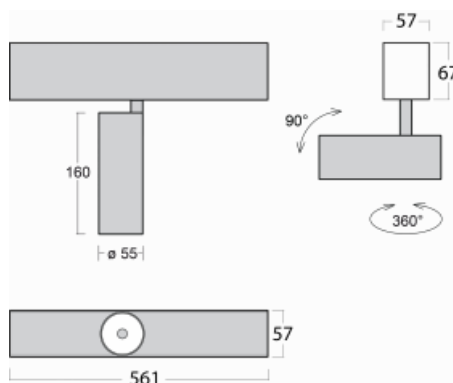

Leuchte

Lina60-S

04S-200S-10GGD/940, W

EPD®

Sie werden das L-Click-System der Leuchte Lina60-S mit direkter Lichtverteilung zu schätzen wissen, das Ihnen effektiv Zeit und Geld spart. Wie das geht? Das Modul wird einfach in das Profil eingeklickt, so dass bei der Montage viel Arbeit eingespart wird. Diese Lösung verhindert auch die direkte Berührung der LED-Technik und verlängert deren Lebensdauer. Das Beleuchtungssystem Lina60-S lässt sich zu endlosen Linien und einer großen Formenvielfalt zusammensetzen. Neben der hohen Leistung hat die Leuchte auch einen günstigen Preis. Sie findet ihren Einsatz in kommerziellen, sozialen und öffentlichen Räumen.

Technische Zeichnung

Typ der Montage	Einbauleuchten, Aufbauleuchten, Wandleuchten, Pendelleuchten
Typ der Ausstrahlung	Direkte
Form der Leuchte	Linear
Farbe der Leuchte	Weiss
Material	Aluminium
Lebensdauer	L80/B20 50 000 Stunden
Garantie	60 Monate
Beschreibung der Leuchte	Einbau-/Aufbau-/Wand-/Pendelleuchte
Abmessungen	561 mm × 57 mm × 67 mm
Lichtquelle	LED MODUL
Art der Optik	Reflektor
Lichtstrom	1750 lm ± 10 %
Farbtemperatur	4000 K Kalt weiss
Leuchtwirkungsgrad	88 lm/W
MacAdam Lichtquelle	3
Farbwiedergabeindex	90
Abstrahlwinkel	17°
UGR max. X=4H Y=8H, ρ=70,50,20	22.1

Kurve

Leistungsaufnahme 20 W ± 10 %

Anschluss der Leuchte DALI dimmbar

Elektrische Spannung 220-240V

Frequenz 50/60Hz

⊕ CE IP 20

Zum Herunterladen

Montageanleitung