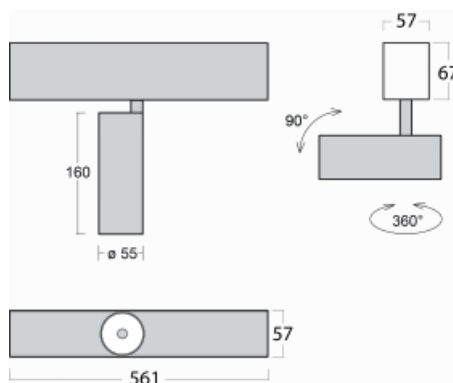

Leuchte

Lina60-S

04S-200S-10GGD/940, S

EPD®

Sie werden das L-Click-System der Leuchte Lina60-S mit direkter Lichtverteilung zu schätzen wissen, das Ihnen effektiv Zeit und Geld spart. Wie das geht? Das Modul wird einfach in das Profil eingeklickt, so dass bei der Montage viel Arbeit eingespart wird. Diese Lösung verhindert auch die direkte Berührung der LED-Technik und verlängert deren Lebensdauer. Das Beleuchtungssystem Lina60-S lässt sich zu endlosen Linien und einer großen Formenvielfalt zusammensetzen. Neben der hohen Leistung hat die Leuchte auch einen günstigen Preis. Sie findet ihren Einsatz in kommerziellen, sozialen und öffentlichen Räumen.

Technische Zeichnung

Typ der Montage	Einbauleuchten, Aufbauleuchten, Wandleuchten, Pendelleuchten
Typ der Ausstrahlung	Direkte
Form der Leuchte	Linear
Farbe der Leuchte	Silber
Material	Aluminium
Lebensdauer	L80/B20 50 000 Stunden
Garantie	5 years
Beschreibung der Leuchte	Einbau-/Aufbau-/Wand-/Pendelleuchte
Abmessungen	561 mm × 57 mm × 67 mm
Lichtquelle	LED MODUL
Art der Optik	Reflektor
Lichtstrom*	1750 lm
Farbtemperatur	4000 K Kalt weiss
Leuchtwirkungsgrad	88 lm/W
MacAdam Lichtquelle	3
Farbwiedergabeindex	90
Abstrahlwinkel	17°
UGR max. X=4H Y=8H, ρ=70,50,20	22.1

Kurve

Leistungsaufnahme* 20 W

Anschluss der Leuchte DALI

Elektrische Spannung 220-240V

Frequenz 50/60Hz

⊕ CE IP 20

*±10 %

Zum Herunterladen