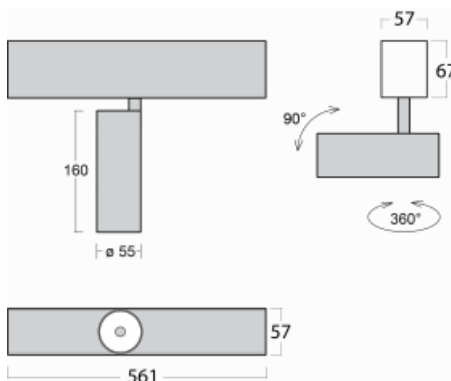

Leuchte

Lina60-S

04S-200S-10GGD/940, S

EPD®

Sie werden das L-Click-System der Leuchte Lina60-S mit direkter Lichtverteilung zu schätzen wissen, das Ihnen effektiv Zeit und Geld spart. Wie das geht? Das Modul wird einfach in das Profil eingeklickt, so dass bei der Montage viel Arbeit eingespart wird. Diese Lösung verhindert auch die direkte Berührung der LED-Technik und verlängert deren Lebensdauer. Das Beleuchtungssystem Lina60-S lässt sich zu endlosen Linien und einer großen Formenvielfalt zusammensetzen. Neben der hohen Leistung hat die Leuchte auch einen günstigen Preis. Sie findet ihren Einsatz in kommerziellen, sozialen und öffentlichen Räumen.

Technische Zeichnung

Typ der Montage	Einbauleuchten, Aufbauleuchten, Wandleuchten, Pendelleuchten
Typ der Ausstrahlung	Direkte
Form der Leuchte	Linear
Farbe der Leuchte	Silber
Material	Aluminium
Lebensdauer	L80/B20 50 000 Stunden
Garantie	60 Monate
Beschreibung der Leuchte	Einbau-/Aufbau-/Wand-/Pendelleuchte
Abmessungen	561 mm × 57 mm × 67 mm
Lichtquelle	LED MODUL
Art der Optik	Reflektor
Lichtstrom	1750 lm ± 10 %
Farbtemperatur	4000 K Kalt weiss
Leuchtwirkungsgrad	88 lm/W
MacAdam Lichtquelle	3
Farbwiedergabeindex	90
Abstrahlwinkel	17°
UGR max. X=4H Y=8H, ρ=70,50,20	22.1

Kurve

Leistungsaufnahme 20 W ± 10 %

Anschluss der Leuchte DALI dimmbar

Elektrische Spannung 220-240V

Frequenz 50/60Hz

⊕ CE IP 20

Zum Herunterladen

Montageanleitung