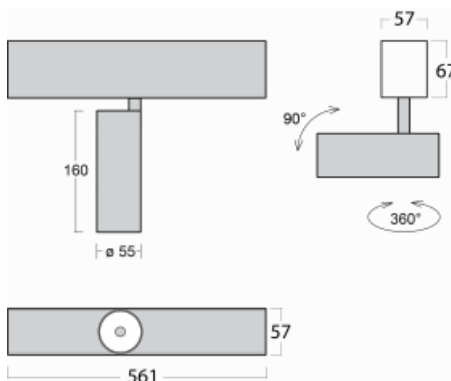

Leuchte

Lina60-S

04S-200S-10GGD/940, B

EPD®

Sie werden das L-Click-System der Leuchte Lina60-S mit direkter Lichtverteilung zu schätzen wissen, das Ihnen effektiv Zeit und Geld spart. Wie das geht? Das Modul wird einfach in das Profil eingeklickt, so dass bei der Montage viel Arbeit eingespart wird. Diese Lösung verhindert auch die direkte Berührung der LED-Technik und verlängert deren Lebensdauer. Das Beleuchtungssystem Lina60-S lässt sich zu endlosen Linien und einer großen Formenvielfalt zusammensetzen. Neben der hohen Leistung hat die Leuchte auch einen günstigen Preis. Sie findet ihren Einsatz in kommerziellen, sozialen und öffentlichen Räumen.

Technische Zeichnung

Typ der Montage	Einbauleuchten, Aufbauleuchten, Wandleuchten, Pendelleuchten
Typ der Ausstrahlung	Direkte
Form der Leuchte	Linear
Farbe der Leuchte	Schwarz
Material	Aluminium
Lebensdauer	L80/B20 50 000 Stunden
Garantie	60 Monate
Beschreibung der Leuchte	Einbau-/Aufbau-/Wand-/Pendelleuchte
Abmessungen	561 mm × 57 mm × 67 mm
Lichtquelle	LED MODUL
Art der Optik	Reflektor
Lichtstrom	1750 lm ± 10 %
Farbtemperatur	4000 K Kalt weiss
Leuchtwirkungsgrad	88 lm/W
MacAdam	3
Lichtquelle	
Farbwiedergabeindex	90
Abstrahlwinkel	17°
UGR max. X=4H Y=8H, ρ=70,50,20	22.1

Kurve

Leistungsaufnahme 20 W ± 10 %

Anschluss der Leuchte DALI dimmbar

Elektrische Spannung 220-240V

Frequenz 50/60Hz

⊕ CE IP 20

Zum Herunterladen

Montageanleitung