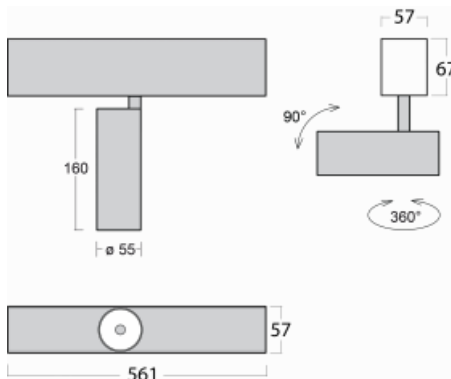

Leuchte

Lina60-S

04S-200S-10GGD/940, B

EPD®

Sie werden das L-Click-System der Leuchte Lina60-S mit direkter Lichtverteilung zu schätzen wissen, das Ihnen effektiv Zeit und Geld spart. Wie das geht? Das Modul wird einfach in das Profil eingeklickt, so dass bei der Montage viel Arbeit eingespart wird. Diese Lösung verhindert auch die direkte Berührung der LED-Technik und verlängert deren Lebensdauer. Das Beleuchtungssystem Lina60-S lässt sich zu endlosen Linien und einer großen Formenvielfalt zusammensetzen. Neben der hohen Leistung hat die Leuchte auch einen günstigen Preis. Sie findet ihren Einsatz in kommerziellen, sozialen und öffentlichen Räumen.

Technische Zeichnung

Typ der Montage	Einbauleuchten, Aufbauleuchten, Wandleuchten, Pendelleuchten
Typ der Ausstrahlung	Direkte
Form der Leuchte	Linear
Farbe der Leuchte	Schwarz
Material	Aluminium
Lebensdauer	L80/B20 50 000 Stunden
Garantie	5 years
Beschreibung der Leuchte	Einbau-/Aufbau-/Wand-/Pendelleuchte
Abmessungen	561 mm × 57 mm × 67 mm
Lichtquelle	LED MODUL
Art der Optik	Reflektor
Lichtstrom*	1750 lm
Farbtemperatur	4000 K Kalt weiss
Leuchtwirkungsgrad	88 lm/W
MacAdam	3
Lichtquelle	
Farbwiedergabeindex	90
Abstrahlwinkel	17°
UGR max. X=4H Y=8H, ρ=70,50,20	22.1

Kurve

Leistungsaufnahme* 20 W

Anschluss der Leuchte DALI

Elektrische Spannung 220-240V

Frequenz 50/60Hz

⊕ CE IP 20

*±10 %

Zum Herunterladen