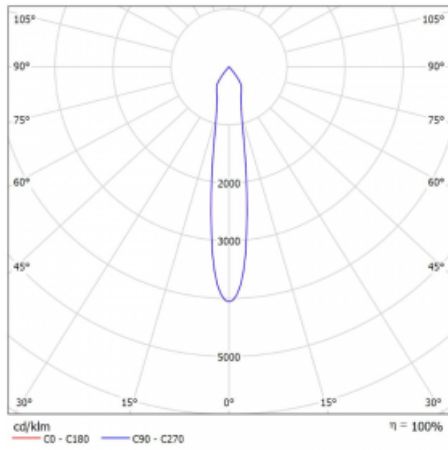

Leuchte

Lina60-S

04S-200S-10GGD/940, B

EPD®

Sie werden das L-Click-System der Leuchte Lina60-S mit direkter Lichtverteilung zu schätzen wissen, das Ihnen effektiv Zeit und Geld spart. Wie das geht? Das Modul wird einfach in das Profil eingeklickt, so dass bei der Montage viel Arbeit eingespart wird. Diese Lösung verhindert auch die direkte Berührung der LED-Technik und verlängert deren Lebensdauer. Das Beleuchtungssystem Lina60-S lässt sich zu endlosen Linien und einer großen Formenvielfalt zusammensetzen. Neben der hohen Leistung hat die Leuchte auch einen günstigen Preis. Sie findet ihren Einsatz in kommerziellen, sozialen und öffentlichen Räumen.

Technische Zeichnung

Typ der Montage	Einbauleuchten, Aufbauleuchten, Wandleuchten, Pendelleuchten
Typ der Ausstrahlung	Direkte
Form der Leuchte	Linear
Farbe der Leuchte	Schwarz
Material	Aluminium
Lebensdauer	L80/B20 50 000 Stunden
Garantie	5 years
Beschreibung der Leuchte	Einbau-/Aufbau-/Wand-/Pendelleuchte
Abmessungen	561 mm × 57 mm × 67 mm
Lichtquelle	LED MODUL
Art der Optik	Reflektor
Lichtstrom*	1750 lm
Farbtemperatur	4000 K Kalt weiss
Leuchtwirkungsgrad	88 lm/W
MacAdam	3
Lichtquelle	
Farbwiedergabeindex	90
Abstrahlwinkel	17°
UGR max. X=4H Y=8H, ρ=70,50,20	22.1

Kurve

Leistungsaufnahme* 20 W

Anschluss der Leuchte DALI

Elektrische Spannung 220-240V

Frequenz 50/60Hz

⊕ CE IP 20

*±10 %

Zum Herunterladen