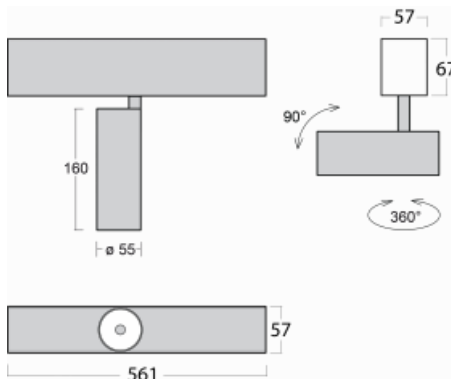

# Lina60-S

04S-200S-10GGD/930, W

**EPD<sup>®</sup>**

Sie werden das L-Click-System der Leuchte Lina60-S mit direkter Lichtverteilung zu schätzen wissen, das Ihnen effektiv Zeit und Geld spart. Wie das geht? Das Modul wird einfach in das Profil eingeklickt, so dass bei der Montage viel Arbeit eingespart wird. Diese Lösung verhindert auch die direkte Berührung der LED-Technik und verlängert deren Lebensdauer. Das Beleuchtungssystem Lina60-S lässt sich zu endlosen Linien und einer großen Formenvielfalt zusammensetzen. Neben der hohen Leistung hat die Leuchte auch einen günstigen Preis. Sie findet ihren Einsatz in kommerziellen, sozialen und öffentlichen Räumen.

**Technische Zeichnung**

Typ der Montage	Einbauleuchten, Aufbauleuchten, Wandleuchten, Pendelleuchten
Typ der Ausstrahlung	Direkte
Form der Leuchte	Linear
Farbe der Leuchte	Weiss
Material	Aluminium
Lebensdauer	L80/B20 50 000 Stunden
Garantie	5 years
Beschreibung der Leuchte	Einbau-/Aufbau-/Wand-/Pendelleuchte
Abmessungen	561 mm × 57 mm × 67 mm
Lichtquelle	LED MODUL
Art der Optik	Reflektor
Lichtstrom*	1650 lm
Farbtemperatur	3000 K Warm weiss
Leuchtwirkungsgrad	83 lm/W
MacAdam Lichtquelle	3
Farbwiedergabeindex	90
Abstrahlwinkel	17°
UGR max. X=4H Y=8H, ρ=70,50,20	21.9