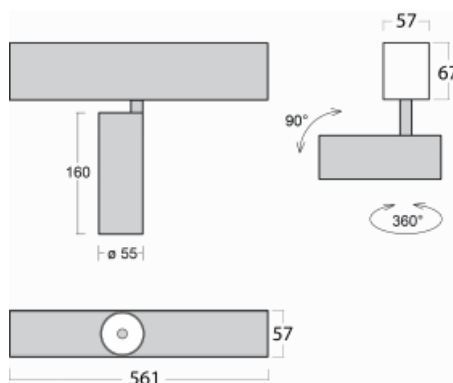

Leuchte

Lina60-S

04S-200S-10GGD/930, W

EPD®

Sie werden das L-Click-System der Leuchte Lina60-S mit direkter Lichtverteilung zu schätzen wissen, das Ihnen effektiv Zeit und Geld spart. Wie das geht? Das Modul wird einfach in das Profil eingeklickt, so dass bei der Montage viel Arbeit eingespart wird. Diese Lösung verhindert auch die direkte Berührung der LED-Technik und verlängert deren Lebensdauer. Das Beleuchtungssystem Lina60-S lässt sich zu endlosen Linien und einer großen Formenvielfalt zusammensetzen. Neben der hohen Leistung hat die Leuchte auch einen günstigen Preis. Sie findet ihren Einsatz in kommerziellen, sozialen und öffentlichen Räumen.

Technische Zeichnung

| | |
|-----------------------------------|--|
| Typ der Montage | Einbauleuchten, Aufbauleuchten, Wandleuchten, Pendelleuchten |
| Typ der Ausstrahlung | Direkte |
| Form der Leuchte | Linear |
| Farbe der Leuchte | Weiss |
| Material | Aluminium |
| Lebensdauer | L80/B20 50 000 Stunden |
| Garantie | 60 Monate |
| Beschreibung der Leuchte | Einbau-/Aufbau-/Wand-/Pendelleuchte |
| Abmessungen | 561 mm × 57 mm × 67 mm |
| Lichtquelle | LED MODUL |
| Art der Optik | Reflektor |
| Lichtstrom | 1650 lm ± 10 % |
| Farbtemperatur | 3000 K Warm weiss |
| Leuchtwirkungsgrad | 83 lm/W |
| MacAdam Lichtquelle | 3 |
| Farbwiedergabeindex | 90 |
| Abstrahlwinkel | 17° |
| UGR max. X=4H Y=8H, ρ=70,50,20 | 21.9 |

Kurve

Leistungsaufnahme 20 W ± 10 %

Anschluss der Leuchte DALI dimmbar

Elektrische Spannung 220-240V

Frequenz 50/60Hz

⊕ CE IP 20

Zum Herunterladen

Montageanleitung