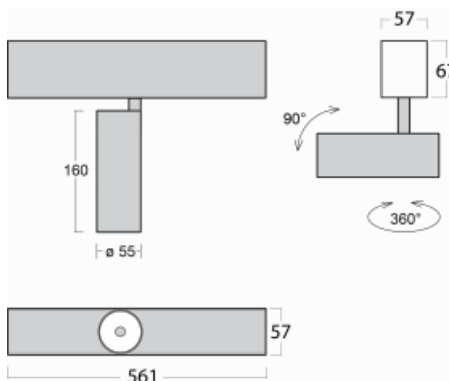

# Lina60-S

04S-200S-10GGD/930, S

EPD®

Sie werden das L-Click-System der Leuchte Lina60-S mit direkter Lichtverteilung zu schätzen wissen, das Ihnen effektiv Zeit und Geld spart. Wie das geht? Das Modul wird einfach in das Profil eingeklickt, so dass bei der Montage viel Arbeit eingespart wird. Diese Lösung verhindert auch die direkte Berührung der LED-Technik und verlängert deren Lebensdauer. Das Beleuchtungssystem Lina60-S lässt sich zu endlosen Linien und einer großen Formenvielfalt zusammensetzen. Neben der hohen Leistung hat die Leuchte auch einen günstigen Preis. Sie findet ihren Einsatz in kommerziellen, sozialen und öffentlichen Räumen.

## Technische Zeichnung

Typ der Montage	Einbauleuchten, Aufbauleuchten, Wandleuchten, Pendelleuchten
Typ der Ausstrahlung	Direkte
Form der Leuchte	Linear
Farbe der Leuchte	Silber
Material	Aluminium
Lebensdauer	L80/B20 50 000 Stunden
Garantie	60 Monate
Beschreibung der Leuchte	Einbau-/Aufbau-/Wand-/Pendelleuchte
Abmessungen	561 mm × 57 mm × 67 mm
Lichtquelle	LED MODUL
Art der Optik	Reflektor
Lichtstrom	1650 lm ± 10 %
Farbtemperatur	3000 K Warm weiss
Leuchtwirkungsgrad	83 lm/W
MacAdam Lichtquelle	3
Farbwiedergabeindex	90
Abstrahlwinkel	17°
UGR max. X=4H Y=8H, ρ=70,50,20	21.9