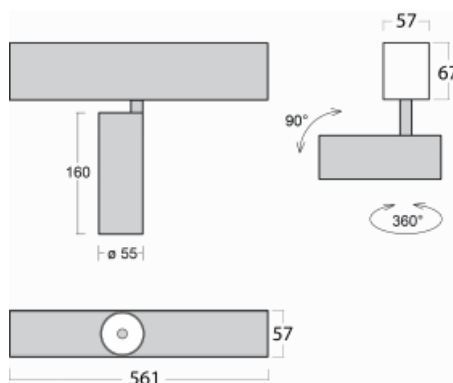

# Lina60-S

04S-200S-10GGD/930, S

EPD®

Sie werden das L-Click-System der Leuchte Lina60-S mit direkter Lichtverteilung zu schätzen wissen, das Ihnen effektiv Zeit und Geld spart. Wie das geht? Das Modul wird einfach in das Profil eingeklickt, so dass bei der Montage viel Arbeit eingespart wird. Diese Lösung verhindert auch die direkte Berührung der LED-Technik und verlängert deren Lebensdauer. Das Beleuchtungssystem Lina60-S lässt sich zu endlosen Linien und einer großen Formenvielfalt zusammensetzen. Neben der hohen Leistung hat die Leuchte auch einen günstigen Preis. Sie findet ihren Einsatz in kommerziellen, sozialen und öffentlichen Räumen.

## Technische Zeichnung

Typ der Montage	Einbauleuchten, Aufbauleuchten, Wandleuchten, Pendelleuchten
Typ der Ausstrahlung	Direkte
Form der Leuchte	Linear
Farbe der Leuchte	Silber
Material	Aluminium
Lebensdauer	L80/B20 50 000 Stunden
Garantie	5 years
Beschreibung der Leuchte	Einbau-/Aufbau-/Wand-/Pendelleuchte
Abmessungen	561 mm × 57 mm × 67 mm
Lichtquelle	LED MODUL
Art der Optik	Reflektor
Lichtstrom*	1650 lm
Farbtemperatur	3000 K Warm weiss
Leuchtwirkungsgrad	83 lm/W
MacAdam	3
Lichtquelle	
Farbwiedergabeindex	90
Abstrahlwinkel	17°
UGR max. X=4H Y=8H, ρ=70,50,20	21.9