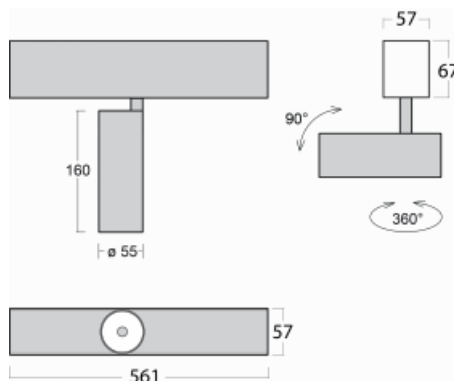

Leuchte

Lina60-S

04S-200S-10GGD/930, B

EPD®

Sie werden das L-Click-System der Leuchte Lina60-S mit direkter Lichtverteilung zu schätzen wissen, das Ihnen effektiv Zeit und Geld spart. Wie das geht? Das Modul wird einfach in das Profil eingeklickt, so dass bei der Montage viel Arbeit eingespart wird. Diese Lösung verhindert auch die direkte Berührung der LED-Technik und verlängert deren Lebensdauer. Das Beleuchtungssystem Lina60-S lässt sich zu endlosen Linien und einer großen Formenvielfalt zusammensetzen. Neben der hohen Leistung hat die Leuchte auch einen günstigen Preis. Sie findet ihren Einsatz in kommerziellen, sozialen und öffentlichen Räumen.

Technische Zeichnung

Typ der Montage	Einbauleuchten, Aufbauleuchten, Wandleuchten, Pendelleuchten
Typ der Ausstrahlung	Direkte
Form der Leuchte	Linear
Farbe der Leuchte	Schwarz
Material	Aluminium
Lebensdauer	L80/B20 50 000 Stunden
Garantie	5 years
Beschreibung der Leuchte	Einbau-/Aufbau-/Wand-/Pendelleuchte
Abmessungen	561 mm × 57 mm × 67 mm
Lichtquelle	LED MODUL
Art der Optik	Reflektor
Lichtstrom*	1650 lm
Farbtemperatur	3000 K Warm weiss
Leuchtwirkungsgrad	83 lm/W
MacAdam Lichtquelle	3
Farbwiedergabeindex	90
Abstrahlwinkel	17°
UGR max. X=4H Y=8H, ρ=70,50,20	21.9

Kurve

Leistungsaufnahme* 20 W

Anschluss der Leuchte DALI

Elektrische Spannung 220-240V

Frequenz 50/60Hz

⊕ CE IP 20

*±10 %

Zum Herunterladen