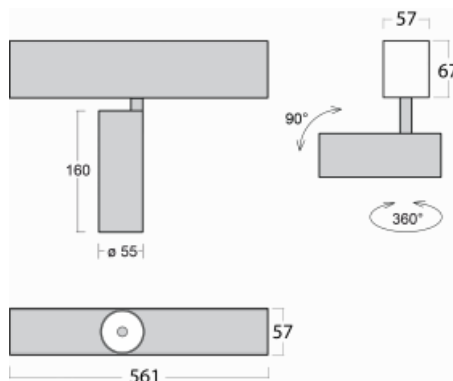

Leuchte

Lina60-S

04S-200S-10GGD/930, B

EPD®

Sie werden das L-Click-System der Leuchte Lina60-S mit direkter Lichtverteilung zu schätzen wissen, das Ihnen effektiv Zeit und Geld spart. Wie das geht? Das Modul wird einfach in das Profil eingeklickt, so dass bei der Montage viel Arbeit eingespart wird. Diese Lösung verhindert auch die direkte Berührung der LED-Technik und verlängert deren Lebensdauer. Das Beleuchtungssystem Lina60-S lässt sich zu endlosen Linien und einer großen Formenvielfalt zusammensetzen. Neben der hohen Leistung hat die Leuchte auch einen günstigen Preis. Sie findet ihren Einsatz in kommerziellen, sozialen und öffentlichen Räumen.

Technische Zeichnung

Typ der Montage	Einbauleuchten, Aufbauleuchten, Wandleuchten, Pendelleuchten
Typ der Ausstrahlung	Direkte
Form der Leuchte	Linear
Farbe der Leuchte	Schwarz
Material	Aluminium
Lebensdauer	L80/B20 50 000 Stunden
Garantie	60 Monate
Beschreibung der Leuchte	Einbau-/Aufbau-/Wand-/Pendelleuchte
Abmessungen	561 mm × 57 mm × 67 mm
Lichtquelle	LED MODUL
Art der Optik	Reflektor
Lichtstrom	1650 lm ± 10 %
Farbtemperatur	3000 K Warm weiss
Leuchtwirkungsgrad	83 lm/W
MacAdam	3
Lichtquelle	
Farbwiedergabeindex	90
Abstrahlwinkel	17°
UGR max. X=4H Y=8H, ρ=70,50,20	21.9

Kurve

Leistungsaufnahme 20 W ± 10 %

Anschluss der Leuchte DALI dimmbar

Elektrische Spannung 220-240V

Frequenz 50/60Hz

⊕ CE IP 20

Zum Herunterladen

Montageanleitung