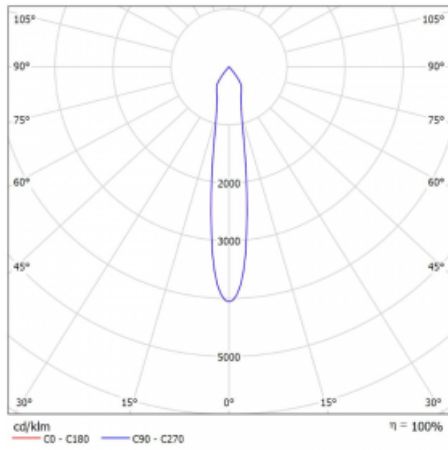

Leuchte

Lina60-S

04S-200S-10GDE/940, W

EPD®

Sie werden das L-Click-System der Leuchte Lina60-S mit direkter Lichtverteilung zu schätzen wissen, das Ihnen effektiv Zeit und Geld spart. Wie das geht? Das Modul wird einfach in das Profil eingeklickt, so dass bei der Montage viel Arbeit eingespart wird. Diese Lösung verhindert auch die direkte Berührung der LED-Technik und verlängert deren Lebensdauer. Das Beleuchtungssystem Lina60-S lässt sich zu endlosen Linien und einer großen Formenvielfalt zusammensetzen. Neben der hohen Leistung hat die Leuchte auch einen günstigen Preis. Sie findet ihren Einsatz in kommerziellen, sozialen und öffentlichen Räumen.

Technische Zeichnung

Typ der Montage	Einbauleuchten, Aufbauleuchten, Wandleuchten, Pendelleuchten
Typ der Ausstrahlung	Direkte
Form der Leuchte	Linear
Farbe der Leuchte	Weiss
Material	Aluminium
Lebensdauer	L80/B20 50 000 Stunden
Garantie	60 Monate
Beschreibung der Leuchte	Einbau-/Aufbau-/Wand-/Pendelleuchte
Abmessungen	561 mm × 57 mm × 67 mm
Lichtquelle	LED MODUL
Art der Optik	Reflektor
Lichtstrom	1250 lm ± 10 %
Farbtemperatur	4000 K Kalt weiss
Leuchtwirkungsgrad	92 lm/W
MacAdam Lichtquelle	3
Farbwiedergabeindex	90
Abstrahlwinkel	17°
UGR max. X=4H Y=8H, ρ=70,50,20	21

Kurve

Leistungsaufnahme 13.6 W \pm 10 %

Anschluss der Leuchte EVG nicht dimmbar

Elektrische Spannung 220-240V

Frequenz 50/60Hz

⊕ CE IP 20

Zum Herunterladen

Montageanleitung