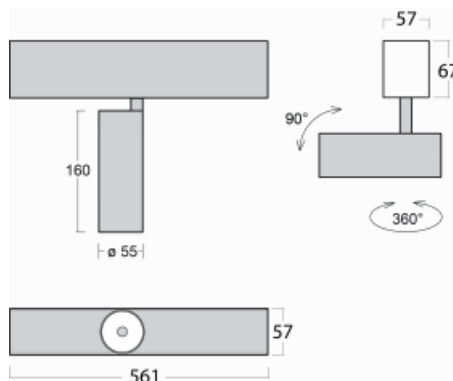

Leuchte

Lina60-S

04S-200S-10GDE/940, W

EPD®

Sie werden das L-Click-System der Leuchte Lina60-S mit direkter Lichtverteilung zu schätzen wissen, das Ihnen effektiv Zeit und Geld spart. Wie das geht? Das Modul wird einfach in das Profil eingeklickt, so dass bei der Montage viel Arbeit eingespart wird. Diese Lösung verhindert auch die direkte Berührung der LED-Technik und verlängert deren Lebensdauer. Das Beleuchtungssystem Lina60-S lässt sich zu endlosen Linien und einer großen Formenvielfalt zusammensetzen. Neben der hohen Leistung hat die Leuchte auch einen günstigen Preis. Sie findet ihren Einsatz in kommerziellen, sozialen und öffentlichen Räumen.

Technische Zeichnung

Typ der Montage	Einbauleuchten, Aufbauleuchten, Wandleuchten, Pendelleuchten
Typ der Ausstrahlung	Direkte
Form der Leuchte	Linear
Farbe der Leuchte	Weiss
Material	Aluminium
Lebensdauer	L80/B20 50 000 Stunden
Garantie	60 Monate
Beschreibung der Leuchte	Einbau-/Aufbau-/Wand-/Pendelleuchte
Abmessungen	561 mm × 57 mm × 67 mm
Lichtquelle	LED MODUL
Art der Optik	Reflektor
Lichtstrom	1250 lm ± 10 %
Farbtemperatur	4000 K Kalt weiss
Leuchtwirkungsgrad	92 lm/W
MacAdam Lichtquelle	3
Farbwiedergabeindex	90
Abstrahlwinkel	17°
UGR max. X=4H Y=8H, ρ=70,50,20	21

Kurve

Leistungsaufnahme 13.6 W \pm 10 %

Anschluss der Leuchte EVG nicht dimmbar

Elektrische Spannung 220-240V

Frequenz 50/60Hz

⊕ CE IP 20

Zum Herunterladen

Montageanleitung