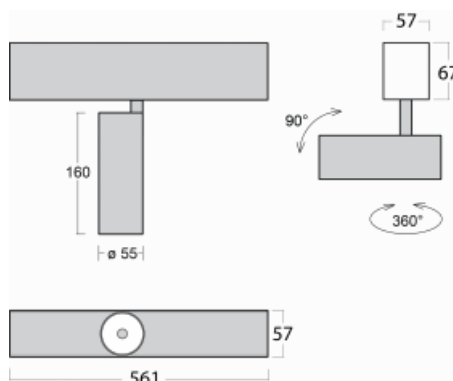

Leuchte

Lina60-S

04S-200S-10GDE/940, S

EPD®

Sie werden das L-Click-System der Leuchte Lina60-S mit direkter Lichtverteilung zu schätzen wissen, das Ihnen effektiv Zeit und Geld spart. Wie das geht? Das Modul wird einfach in das Profil eingeklickt, so dass bei der Montage viel Arbeit eingespart wird. Diese Lösung verhindert auch die direkte Berührung der LED-Technik und verlängert deren Lebensdauer. Das Beleuchtungssystem Lina60-S lässt sich zu endlosen Linien und einer großen Formenvielfalt zusammensetzen. Neben der hohen Leistung hat die Leuchte auch einen günstigen Preis. Sie findet ihren Einsatz in kommerziellen, sozialen und öffentlichen Räumen.

Technische Zeichnung

Typ der Montage	Einbauleuchten, Aufbauleuchten, Wandleuchten, Pendelleuchten
Typ der Ausstrahlung	Direkte
Form der Leuchte	Linear
Farbe der Leuchte	Silber
Material	Aluminium
Lebensdauer	L80/B20 50 000 Stunden
Garantie	60 Monate
Beschreibung der Leuchte	Einbau-/Aufbau-/Wand-/Pendelleuchte
Abmessungen	561 mm × 57 mm × 67 mm
Lichtquelle	LED MODUL
Art der Optik	Reflektor
Lichtstrom	1250 lm ± 10 %
Farbtemperatur	4000 K Kalt weiss
Leuchtwirkungsgrad	92 lm/W
MacAdam Lichtquelle	3
Farbwiedergabeindex	90
Abstrahlwinkel	17°
UGR max. X=4H Y=8H, ρ=70,50,20	21

Kurve

Leistungsaufnahme 13.6 W ± 10 %

Anschluss der Leuchte EVG nicht dimmbar

Elektrische Spannung 220-240V

Frequenz 50/60Hz

⊕ CE IP 20

Zum Herunterladen

Montageanleitung