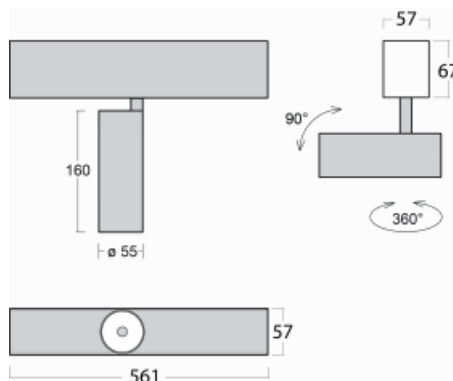

Leuchte

Lina60-S

04S-200S-10GDE/940, S

EPD®

Sie werden das L-Click-System der Leuchte Lina60-S mit direkter Lichtverteilung zu schätzen wissen, das Ihnen effektiv Zeit und Geld spart. Wie das geht? Das Modul wird einfach in das Profil eingeklickt, so dass bei der Montage viel Arbeit eingespart wird. Diese Lösung verhindert auch die direkte Berührung der LED-Technik und verlängert deren Lebensdauer. Das Beleuchtungssystem Lina60-S lässt sich zu endlosen Linien und einer großen Formenvielfalt zusammensetzen. Neben der hohen Leistung hat die Leuchte auch einen günstigen Preis. Sie findet ihren Einsatz in kommerziellen, sozialen und öffentlichen Räumen.

Technische Zeichnung

Typ der Montage	Einbauleuchten, Aufbauleuchten, Wandleuchten, Pendelleuchten
Typ der Ausstrahlung	Direkte
Form der Leuchte	Linear
Farbe der Leuchte	Silber
Material	Aluminium
Lebensdauer	L80/B20 50 000 Stunden
Garantie	5 years
Beschreibung der Leuchte	Einbau-/Aufbau-/Wand-/Pendelleuchte
Abmessungen	561 mm × 57 mm × 67 mm
Lichtquelle	LED MODUL
Art der Optik	Reflektor
Lichtstrom*	1250 lm
Farbtemperatur	4000 K Kalt weiss
Leuchtwirkungsgrad	92 lm/W
MacAdam Lichtquelle	3
Farbwiedergabeindex	90
Abstrahlwinkel	17°
UGR max. X=4H Y=8H, ρ=70,50,20	21

Kurve

Leistungsaufnahme* 13.6 W

Anschluss der Leuchte ON/OFF

Elektrische Spannung 220-240V

Frequenz 50/60Hz

⊕ CE IP 20

*±10 %

Zum Herunterladen