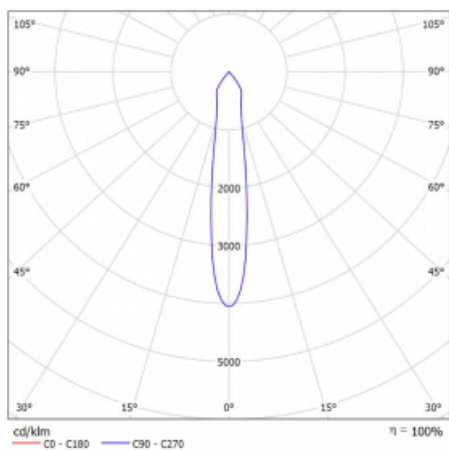

Leuchte

Lina60-S

04S-200S-10GDE/940, S

EPD®

Sie werden das L-Click-System der Leuchte Lina60-S mit direkter Lichtverteilung zu schätzen wissen, das Ihnen effektiv Zeit und Geld spart. Wie das geht? Das Modul wird einfach in das Profil eingeklickt, so dass bei der Montage viel Arbeit eingespart wird. Diese Lösung verhindert auch die direkte Berührung der LED-Technik und verlängert deren Lebensdauer. Das Beleuchtungssystem Lina60-S lässt sich zu endlosen Linien und einer großen Formenvielfalt zusammensetzen. Neben der hohen Leistung hat die Leuchte auch einen günstigen Preis. Sie findet ihren Einsatz in kommerziellen, sozialen und öffentlichen Räumen.

Technische Zeichnung

Typ der Montage	Einbauleuchten, Aufbauleuchten, Wandleuchten, Pendelleuchten
Typ der Ausstrahlung	Direkte
Form der Leuchte	Linear
Farbe der Leuchte	Silber
Material	Aluminium
Lebensdauer	L80/B20 50 000 Stunden
Garantie	5 years
Beschreibung der Leuchte	Einbau-/Aufbau-/Wand-/Pendelleuchte
Abmessungen	561 mm × 57 mm × 67 mm
Lichtquelle	LED MODUL
Art der Optik	Reflektor
Lichtstrom*	1250 lm
Farbtemperatur	4000 K Kalt weiss
Leuchtwirkungsgrad	92 lm/W
MacAdam Lichtquelle	3
Farbwiedergabeindex	90
Abstrahlwinkel	17°
UGR max. X=4H Y=8H, ρ=70,50,20	21

Kurve

Leistungsaufnahme* 13.6 W

Anschluss der Leuchte ON/OFF

Elektrische Spannung 220-240V

Frequenz 50/60Hz

⊕ CE IP 20

*±10 %

Zum Herunterladen