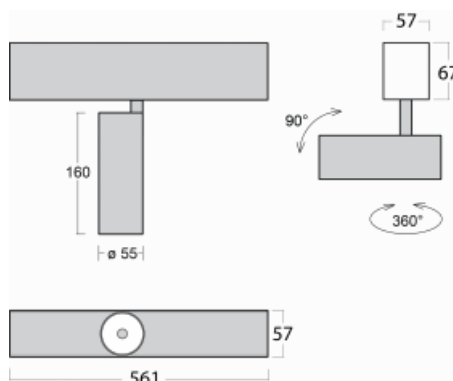

Leuchte

Lina60-S

04S-200S-10GDE/940, B

EPD®

Sie werden das L-Click-System der Leuchte Lina60-S mit direkter Lichtverteilung zu schätzen wissen, das Ihnen effektiv Zeit und Geld spart. Wie das geht? Das Modul wird einfach in das Profil eingeklickt, so dass bei der Montage viel Arbeit eingespart wird. Diese Lösung verhindert auch die direkte Berührung der LED-Technik und verlängert deren Lebensdauer. Das Beleuchtungssystem Lina60-S lässt sich zu endlosen Linien und einer großen Formenvielfalt zusammensetzen. Neben der hohen Leistung hat die Leuchte auch einen günstigen Preis. Sie findet ihren Einsatz in kommerziellen, sozialen und öffentlichen Räumen.

Technische Zeichnung

Typ der Montage	Einbauleuchten, Aufbauleuchten, Wandleuchten, Pendelleuchten
Typ der Ausstrahlung	Direkte
Form der Leuchte	Linear
Farbe der Leuchte	Schwarz
Material	Aluminium
Lebensdauer	L80/B20 50 000 Stunden
Garantie	60 Monate
Beschreibung der Leuchte	Einbau-/Aufbau-/Wand-/Pendelleuchte
Abmessungen	561 mm × 57 mm × 67 mm
Lichtquelle	LED MODUL
Art der Optik	Reflektor
Lichtstrom	1250 lm ± 10 %
Farbtemperatur	4000 K Kalt weiss
Leuchtwirkungsgrad	92 lm/W
MacAdam	3
Lichtquelle	
Farbwiedergabeindex	90
Abstrahlwinkel	17°
UGR max. X=4H Y=8H, ρ=70,50,20	21

Kurve

Leistungsaufnahme 13.6 W \pm 10 %

Anschluss der Leuchte EVG nicht dimmbar

Elektrische Spannung 220-240V

Frequenz 50/60Hz

⊕ CE IP 20

Zum Herunterladen

Montageanleitung