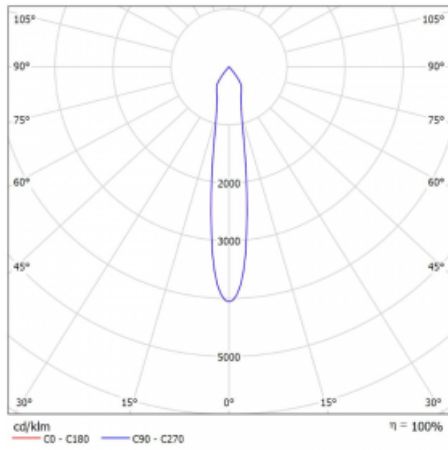

Leuchte

Lina60-S

04S-200S-10GDE/940, B

EPD®

Sie werden das L-Click-System der Leuchte Lina60-S mit direkter Lichtverteilung zu schätzen wissen, das Ihnen effektiv Zeit und Geld spart. Wie das geht? Das Modul wird einfach in das Profil eingeklickt, so dass bei der Montage viel Arbeit eingespart wird. Diese Lösung verhindert auch die direkte Berührung der LED-Technik und verlängert deren Lebensdauer. Das Beleuchtungssystem Lina60-S lässt sich zu endlosen Linien und einer großen Formenvielfalt zusammensetzen. Neben der hohen Leistung hat die Leuchte auch einen günstigen Preis. Sie findet ihren Einsatz in kommerziellen, sozialen und öffentlichen Räumen.

Technische Zeichnung

Typ der Montage	Einbauleuchten, Aufbauleuchten, Wandleuchten, Pendelleuchten
Typ der Ausstrahlung	Direkte
Form der Leuchte	Linear
Farbe der Leuchte	Schwarz
Material	Aluminium
Lebensdauer	L80/B20 50 000 Stunden
Garantie	60 Monate
Beschreibung der Leuchte	Einbau-/Aufbau-/Wand-/Pendelleuchte
Abmessungen	561 mm × 57 mm × 67 mm
Lichtquelle	LED MODUL
Art der Optik	Reflektor
Lichtstrom	1250 lm ± 10 %
Farbtemperatur	4000 K Kalt weiss
Leuchtwirkungsgrad	92 lm/W
MacAdam	3
Lichtquelle	
Farbwiedergabeindex	90
Abstrahlwinkel	17°
UGR max. X=4H Y=8H, ρ=70,50,20	21

Kurve

Leistungsaufnahme 13.6 W \pm 10 %

Anschluss der Leuchte EVG nicht dimmbar

Elektrische Spannung 220-240V

Frequenz 50/60Hz

⊕ CE IP 20

Zum Herunterladen

Montageanleitung