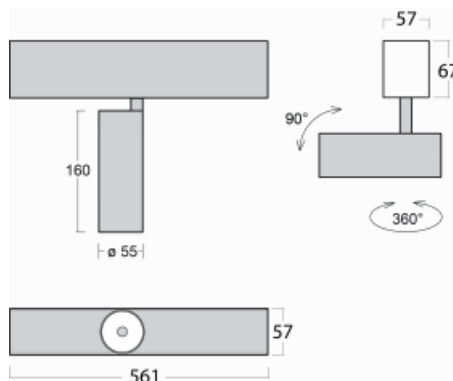

Leuchte

Lina60-S

04S-200S-10GDE/940, B

EPD®

Sie werden das L-Click-System der Leuchte Lina60-S mit direkter Lichtverteilung zu schätzen wissen, das Ihnen effektiv Zeit und Geld spart. Wie das geht? Das Modul wird einfach in das Profil eingeklickt, so dass bei der Montage viel Arbeit eingespart wird. Diese Lösung verhindert auch die direkte Berührung der LED-Technik und verlängert deren Lebensdauer. Das Beleuchtungssystem Lina60-S lässt sich zu endlosen Linien und einer großen Formenvielfalt zusammensetzen. Neben der hohen Leistung hat die Leuchte auch einen günstigen Preis. Sie findet ihren Einsatz in kommerziellen, sozialen und öffentlichen Räumen.

Technische Zeichnung

Typ der Montage	Einbauleuchten, Aufbauleuchten, Wandleuchten, Pendelleuchten
Typ der Ausstrahlung	Direkte
Form der Leuchte	Linear
Farbe der Leuchte	Schwarz
Material	Aluminium
Lebensdauer	L80/B20 50 000 Stunden
Garantie	5 years
Beschreibung der Leuchte	Einbau-/Aufbau-/Wand-/Pendelleuchte
Abmessungen	561 mm × 57 mm × 67 mm
Lichtquelle	LED MODUL
Art der Optik	Reflektor
Lichtstrom*	1250 lm
Farbtemperatur	4000 K Kalt weiss
Leuchtwirkungsgrad	92 lm/W
MacAdam Lichtquelle	3
Farbwiedergabeindex	90
Abstrahlwinkel	17°
UGR max. X=4H Y=8H, ρ=70,50,20	21

Kurve

Leistungsaufnahme* 13.6 W

Anschluss der Leuchte ON/OFF

Elektrische Spannung 220-240V

Frequenz 50/60Hz

⊕ CE IP 20

*±10 %

Zum Herunterladen