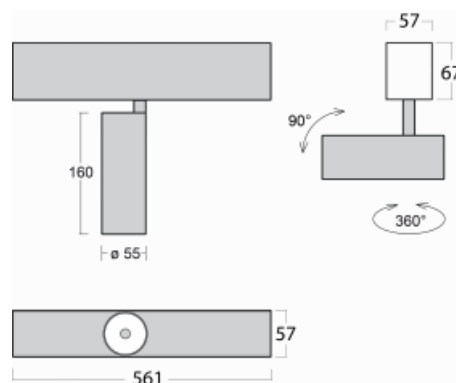

Leuchte

Lina60-S

04S-200S-10GDE/930, W

EPD®

Sie werden das L-Click-System der Leuchte Lina60-S mit direkter Lichtverteilung zu schätzen wissen, das Ihnen effektiv Zeit und Geld spart. Wie das geht? Das Modul wird einfach in das Profil eingeklickt, so dass bei der Montage viel Arbeit eingespart wird. Diese Lösung verhindert auch die direkte Berührung der LED-Technik und verlängert deren Lebensdauer. Das Beleuchtungssystem Lina60-S lässt sich zu endlosen Linien und einer großen Formenvielfalt zusammensetzen. Neben der hohen Leistung hat die Leuchte auch einen günstigen Preis. Sie findet ihren Einsatz in kommerziellen, sozialen und öffentlichen Räumen.

Technische Zeichnung

Typ der Montage	Einbauleuchten, Aufbauleuchten, Wandleuchten, Pendelleuchten
Typ der Ausstrahlung	Direkte
Form der Leuchte	Linear
Farbe der Leuchte	Weiss
Material	Aluminium
Lebensdauer	L80/B20 50 000 Stunden
Garantie	60 Monate
Beschreibung der Leuchte	Einbau-/Aufbau-/Wand-/Pendelleuchte
Abmessungen	561 mm × 57 mm × 67 mm
Lichtquelle	LED MODUL
Art der Optik	Reflektor
Lichtstrom	1200 lm ± 10 %
Farbtemperatur	3000 K Warm weiss
Leuchtwirkungsgrad	88 lm/W
MacAdam Lichtquelle	3
Farbwiedergabeindex	90
Abstrahlwinkel	17°
UGR max. X=4H Y=8H, ρ=70,50,20	20.8

Kurve

Leistungsaufnahme 13.6 W ± 10 %

Anschluss der Leuchte EVG nicht dimmbar

Elektrische Spannung 220-240V

Frequenz 50/60Hz

⊕ CE IP 20

Zum Herunterladen

Montageanleitung