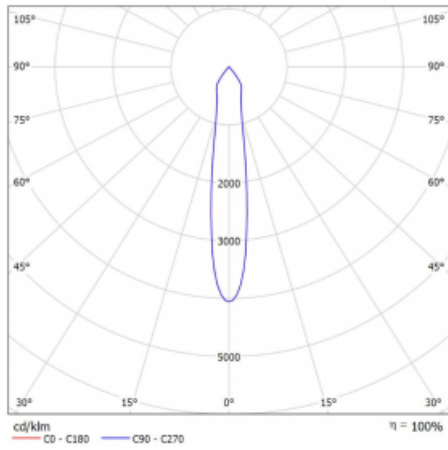

Leuchte

Lina60-S

04S-200S-10GDE/930, W

EPD®

Sie werden das L-Click-System der Leuchte Lina60-S mit direkter Lichtverteilung zu schätzen wissen, das Ihnen effektiv Zeit und Geld spart. Wie das geht? Das Modul wird einfach in das Profil eingeklickt, so dass bei der Montage viel Arbeit eingespart wird. Diese Lösung verhindert auch die direkte Berührung der LED-Technik und verlängert deren Lebensdauer. Das Beleuchtungssystem Lina60-S lässt sich zu endlosen Linien und einer großen Formenvielfalt zusammensetzen. Neben der hohen Leistung hat die Leuchte auch einen günstigen Preis. Sie findet ihren Einsatz in kommerziellen, sozialen und öffentlichen Räumen.

Technische Zeichnung

Typ der Montage	Einbauleuchten, Aufbauleuchten, Wandleuchten, Pendelleuchten
Typ der Ausstrahlung	Direkte
Form der Leuchte	Linear
Farbe der Leuchte	Weiss
Material	Aluminium
Lebensdauer	L80/B20 50 000 Stunden
Garantie	60 Monate
Beschreibung der Leuchte	Einbau-/Aufbau-/Wand-/Pendelleuchte
Abmessungen	561 mm × 57 mm × 67 mm
Lichtquelle	LED MODUL
Art der Optik	Reflektor
Lichtstrom	1200 lm ± 10 %
Farbtemperatur	3000 K Warm weiss
Leuchtwirkungsgrad	88 lm/W
MacAdam Lichtquelle	3
Farbwiedergabeindex	90
Abstrahlwinkel	17°
UGR max. X=4H Y=8H, ρ=70,50,20	20.8

Kurve

Leistungsaufnahme 13.6 W ± 10 %

Anschluss der Leuchte EVG nicht dimmbar

Elektrische Spannung 220-240V

Frequenz 50/60Hz

⊕ CE IP 20

Zum Herunterladen

Montageanleitung