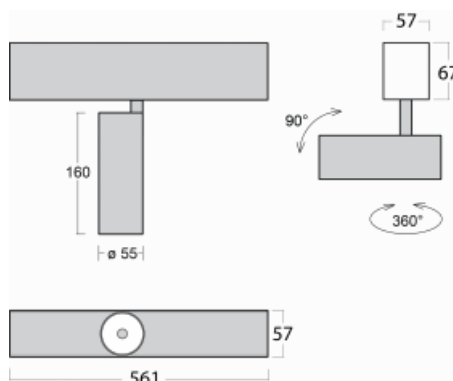

Leuchte

Lina60-S

04S-200S-10GDE/930, W

EPD®

Sie werden das L-Click-System der Leuchte Lina60-S mit direkter Lichtverteilung zu schätzen wissen, das Ihnen effektiv Zeit und Geld spart. Wie das geht? Das Modul wird einfach in das Profil eingeklickt, so dass bei der Montage viel Arbeit eingespart wird. Diese Lösung verhindert auch die direkte Berührung der LED-Technik und verlängert deren Lebensdauer. Das Beleuchtungssystem Lina60-S lässt sich zu endlosen Linien und einer großen Formenvielfalt zusammensetzen. Neben der hohen Leistung hat die Leuchte auch einen günstigen Preis. Sie findet ihren Einsatz in kommerziellen, sozialen und öffentlichen Räumen.

Technische Zeichnung

Typ der Montage	Einbauleuchten, Aufbauleuchten, Wandleuchten, Pendelleuchten
Typ der Ausstrahlung	Direkte
Form der Leuchte	Linear
Farbe der Leuchte	Weiss
Material	Aluminium
Lebensdauer	L80/B20 50 000 Stunden
Garantie	5 years
Beschreibung der Leuchte	Einbau-/Aufbau-/Wand-/Pendelleuchte
Abmessungen	561 mm × 57 mm × 67 mm
Lichtquelle	LED MODUL
Art der Optik	Reflektor
Lichtstrom*	1200 lm
Farbtemperatur	3000 K Warm weiss
Leuchtwirkungsgrad	88 lm/W
MacAdam Lichtquelle	3
Farbwiedergabeindex	90
Abstrahlwinkel	17°
UGR max. X=4H Y=8H, ρ=70,50,20	20.8

Kurve

Leistungsaufnahme* 13.6 W

Anschluss der Leuchte ON/OFF

Elektrische Spannung 220-240V

Frequenz 50/60Hz

⊕ CE IP 20

*±10 %

Zum Herunterladen