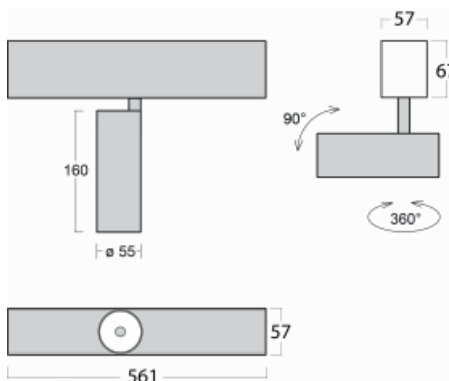

Leuchte

Lina60-S

04S-200S-10GDE/930, S

EPD®

Sie werden das L-Click-System der Leuchte Lina60-S mit direkter Lichtverteilung zu schätzen wissen, das Ihnen effektiv Zeit und Geld spart. Wie das geht? Das Modul wird einfach in das Profil eingeklickt, so dass bei der Montage viel Arbeit eingespart wird. Diese Lösung verhindert auch die direkte Berührung der LED-Technik und verlängert deren Lebensdauer. Das Beleuchtungssystem Lina60-S lässt sich zu endlosen Linien und einer großen Formenvielfalt zusammensetzen. Neben der hohen Leistung hat die Leuchte auch einen günstigen Preis. Sie findet ihren Einsatz in kommerziellen, sozialen und öffentlichen Räumen.

Technische Zeichnung

Typ der Montage	Einbauleuchten, Aufbauleuchten, Wandleuchten, Pendelleuchten
Typ der Ausstrahlung	Direkte
Form der Leuchte	Linear
Farbe der Leuchte	Silber
Material	Aluminium
Lebensdauer	L80/B20 50 000 Stunden
Garantie	60 Monate
Beschreibung der Leuchte	Einbau-/Aufbau-/Wand-/Pendelleuchte
Abmessungen	561 mm × 57 mm × 67 mm
Lichtquelle	LED MODUL
Art der Optik	Reflektor
Lichtstrom	1200 lm ± 10 %
Farbtemperatur	3000 K Warm weiss
Leuchtwirkungsgrad	88 lm/W
MacAdam Lichtquelle	3
Farbwiedergabeindex	90
Abstrahlwinkel	17°
UGR max. X=4H Y=8H, ρ=70,50,20	20.8

Kurve

Leistungsaufnahme 13.6 W ± 10 %

Anschluss der Leuchte EVG nicht dimmbar

Elektrische Spannung 220-240V

Frequenz 50/60Hz

⊕ CE IP 20

Zum Herunterladen

Montageanleitung