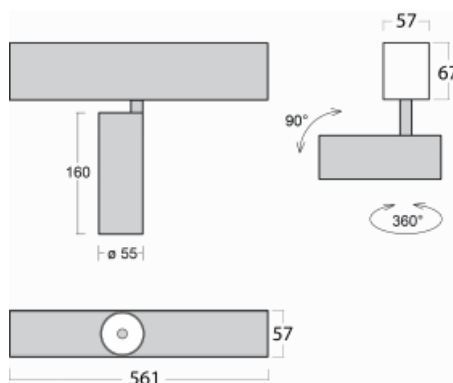

Leuchte

Lina60-S

04S-200S-10GDE/930, S

EPD®

Sie werden das L-Click-System der Leuchte Lina60-S mit direkter Lichtverteilung zu schätzen wissen, das Ihnen effektiv Zeit und Geld spart. Wie das geht? Das Modul wird einfach in das Profil eingeklickt, so dass bei der Montage viel Arbeit eingespart wird. Diese Lösung verhindert auch die direkte Berührung der LED-Technik und verlängert deren Lebensdauer. Das Beleuchtungssystem Lina60-S lässt sich zu endlosen Linien und einer großen Formenvielfalt zusammensetzen. Neben der hohen Leistung hat die Leuchte auch einen günstigen Preis. Sie findet ihren Einsatz in kommerziellen, sozialen und öffentlichen Räumen.

Technische Zeichnung

Typ der Montage	Einbauleuchten, Aufbauleuchten, Wandleuchten, Pendelleuchten
Typ der Ausstrahlung	Direkte
Form der Leuchte	Linear
Farbe der Leuchte	Silber
Material	Aluminium
Lebensdauer	L80/B20 50 000 Stunden
Garantie	5 years
Beschreibung der Leuchte	Einbau-/Aufbau-/Wand-/Pendelleuchte
Abmessungen	561 mm × 57 mm × 67 mm
Lichtquelle	LED MODUL
Art der Optik	Reflektor
Lichtstrom*	1200 lm
Farbtemperatur	3000 K Warm weiss
Leuchtwirkungsgrad	88 lm/W
MacAdam	3
Lichtquelle	
Farbwiedergabeindex	90
Abstrahlwinkel	17°
UGR max. X=4H Y=8H, ρ=70,50,20	20.8

Kurve

Leistungsaufnahme* 13.6 W

Anschluss der Leuchte ON/OFF

Elektrische Spannung 220-240V

Frequenz 50/60Hz

⊕ CE IP 20

*±10 %

Zum Herunterladen