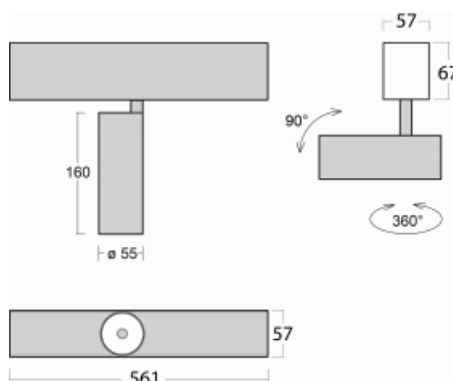

Leuchte

Lina60-S

04S-200S-10GDE/930, B

EPD®

Sie werden das L-Click-System der Leuchte Lina60-S mit direkter Lichtverteilung zu schätzen wissen, das Ihnen effektiv Zeit und Geld spart. Wie das geht? Das Modul wird einfach in das Profil eingeklickt, so dass bei der Montage viel Arbeit eingespart wird. Diese Lösung verhindert auch die direkte Berührung der LED-Technik und verlängert deren Lebensdauer. Das Beleuchtungssystem Lina60-S lässt sich zu endlosen Linien und einer großen Formenvielfalt zusammensetzen. Neben der hohen Leistung hat die Leuchte auch einen günstigen Preis. Sie findet ihren Einsatz in kommerziellen, sozialen und öffentlichen Räumen.

Technische Zeichnung

Typ der Montage	Einbauleuchten, Aufbauleuchten, Wandleuchten, Pendelleuchten
Typ der Ausstrahlung	Direkte
Form der Leuchte	Linear
Farbe der Leuchte	Schwarz
Material	Aluminium
Lebensdauer	L80/B20 50 000 Stunden
Garantie	60 Monate
Beschreibung der Leuchte	Einbau-/Aufbau-/Wand-/Pendelleuchte
Abmessungen	561 mm × 57 mm × 67 mm
Lichtquelle	LED MODUL
Art der Optik	Reflektor
Lichtstrom	1200 lm ± 10 %
Farbtemperatur	3000 K Warm weiss
Leuchtwirkungsgrad	88 lm/W
MacAdam	3
Lichtquelle	
Farbwiedergabeindex	90
Abstrahlwinkel	17°
UGR max. X=4H Y=8H, ρ=70,50,20	20.8

Kurve

Leistungsaufnahme 13.6 W ± 10 %

Anschluss der Leuchte EVG nicht dimmbar

Elektrische Spannung 220-240V

Frequenz 50/60Hz

⊕ CE IP 20

Zum Herunterladen

Montageanleitung