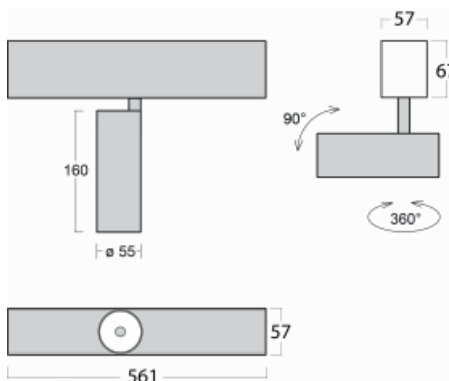

Leuchte

Lina60-S

04S-200S-10GDE/930, B

EPD®

Sie werden das L-Click-System der Leuchte Lina60-S mit direkter Lichtverteilung zu schätzen wissen, das Ihnen effektiv Zeit und Geld spart. Wie das geht? Das Modul wird einfach in das Profil eingeklickt, so dass bei der Montage viel Arbeit eingespart wird. Diese Lösung verhindert auch die direkte Berührung der LED-Technik und verlängert deren Lebensdauer. Das Beleuchtungssystem Lina60-S lässt sich zu endlosen Linien und einer großen Formenvielfalt zusammensetzen. Neben der hohen Leistung hat die Leuchte auch einen günstigen Preis. Sie findet ihren Einsatz in kommerziellen, sozialen und öffentlichen Räumen.

Technische Zeichnung

Typ der Montage	Einbauleuchten, Aufbauleuchten, Wandleuchten, Pendelleuchten
Typ der Ausstrahlung	Direkte
Form der Leuchte	Linear
Farbe der Leuchte	Schwarz
Material	Aluminium
Lebensdauer	L80/B20 50 000 Stunden
Garantie	5 years
Beschreibung der Leuchte	Einbau-/Aufbau-/Wand-/Pendelleuchte
Abmessungen	561 mm × 57 mm × 67 mm
Lichtquelle	LED MODUL
Art der Optik	Reflektor
Lichtstrom*	1200 lm
Farbtemperatur	3000 K Warm weiss
Leuchtwirkungsgrad	88 lm/W
MacAdam	3
Lichtquelle	
Farbwiedergabeindex	90
Abstrahlwinkel	17°
UGR max. X=4H Y=8H, ρ=70,50,20	20.8

Kurve

Leistungsaufnahme* 13.6 W

Anschluss der Leuchte ON/OFF

Elektrische Spannung 220-240V

Frequenz 50/60Hz

⊕ CE IP 20

*±10 %

Zum Herunterladen