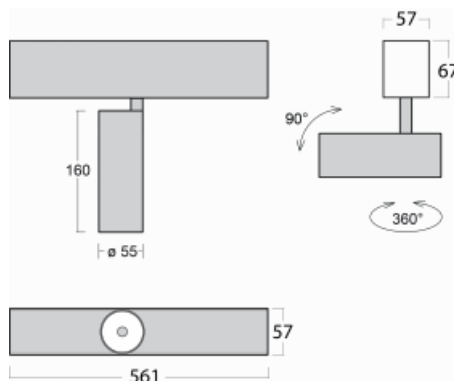

# Lina60-S

04S-200S-10GDD/940, W

EPD®

Sie werden das L-Click-System der Leuchte Lina60-S mit direkter Lichtverteilung zu schätzen wissen, das Ihnen effektiv Zeit und Geld spart. Wie das geht? Das Modul wird einfach in das Profil eingeklickt, so dass bei der Montage viel Arbeit eingespart wird. Diese Lösung verhindert auch die direkte Berührung der LED-Technik und verlängert deren Lebensdauer. Das Beleuchtungssystem Lina60-S lässt sich zu endlosen Linien und einer großen Formenvielfalt zusammensetzen. Neben der hohen Leistung hat die Leuchte auch einen günstigen Preis. Sie findet ihren Einsatz in kommerziellen, sozialen und öffentlichen Räumen.

## Technische Zeichnung

Typ der Montage	Einbauleuchten, Aufbauleuchten, Wandleuchten, Pendelleuchten
Typ der Ausstrahlung	Direkte
Form der Leuchte	Linear
Farbe der Leuchte	Weiss
Material	Aluminium
Lebensdauer	L80/B20 50 000 Stunden
Garantie	5 years
Beschreibung der Leuchte	Einbau-/Aufbau-/Wand-/Pendelleuchte
Abmessungen	561 mm × 57 mm × 67 mm
Lichtquelle	LED MODUL
Art der Optik	Reflektor
Lichtstrom*	1250 lm
Farbtemperatur	4000 K Kalt weiss
Leuchtwirkungsgrad	92 lm/W
MacAdam Lichtquelle	3
Farbwiedergabeindex	90
Abstrahlwinkel	17°
UGR max. X=4H Y=8H, ρ=70,50,20	21