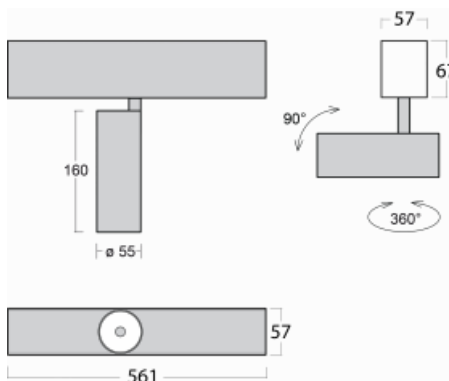

Leuchte

Lina60-S

04S-200S-10GDD/940, S

EPD[®]

Sie werden das L-Click-System der Leuchte Lina60-S mit direkter Lichtverteilung zu schätzen wissen, das Ihnen effektiv Zeit und Geld spart. Wie das geht? Das Modul wird einfach in das Profil eingeklickt, so dass bei der Montage viel Arbeit eingespart wird. Diese Lösung verhindert auch die direkte Berührung der LED-Technik und verlängert deren Lebensdauer. Das Beleuchtungssystem Lina60-S lässt sich zu endlosen Linien und einer großen Formenvielfalt zusammensetzen. Neben der hohen Leistung hat die Leuchte auch einen günstigen Preis. Sie findet ihren Einsatz in kommerziellen, sozialen und öffentlichen Räumen.

Technische Zeichnung

Typ der Montage	Einbauleuchten, Aufbauleuchten, Wandleuchten, Pendelleuchten
Typ der Ausstrahlung	Direkte
Form der Leuchte	Linear
Farbe der Leuchte	Silber
Material	Aluminium
Lebensdauer	L80/B20 50 000 Stunden
Garantie	60 Monate
Beschreibung der Leuchte	Einbau-/Aufbau-/Wand-/Pendelleuchte
Abmessungen	561 mm × 57 mm × 67 mm
Lichtquelle	LED MODUL
Art der Optik	Reflektor
Lichtstrom	1250 lm ± 10 %
Farbtemperatur	4000 K Kalt weiss
Leuchtwirkungsgrad	92 lm/W
MacAdam Lichtquelle	3
Farbwiedergabeindex	90
Abstrahlwinkel	17°
UGR max. X=4H Y=8H, ρ=70,50,20	21

Kurve

Leistungsaufnahme 13.6 W ± 10 %

Anschluss der Leuchte DALI dimmbar

Elektrische Spannung 220-240V

Frequenz 50/60Hz

⊕ CE IP 20

Zum Herunterladen

Montageanleitung