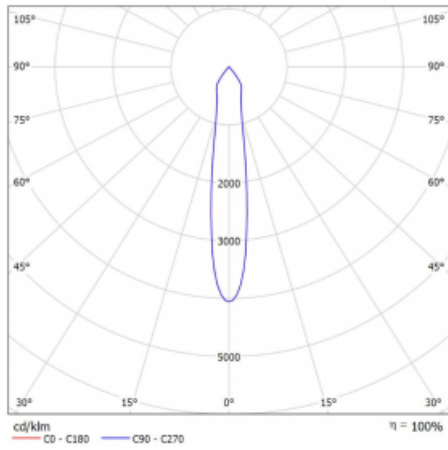

Leuchte

Lina60-S

04S-200S-10GDD/940, S

EPD[®]

Sie werden das L-Click-System der Leuchte Lina60-S mit direkter Lichtverteilung zu schätzen wissen, das Ihnen effektiv Zeit und Geld spart. Wie das geht? Das Modul wird einfach in das Profil eingeklickt, so dass bei der Montage viel Arbeit eingespart wird. Diese Lösung verhindert auch die direkte Berührung der LED-Technik und verlängert deren Lebensdauer. Das Beleuchtungssystem Lina60-S lässt sich zu endlosen Linien und einer großen Formenvielfalt zusammensetzen. Neben der hohen Leistung hat die Leuchte auch einen günstigen Preis. Sie findet ihren Einsatz in kommerziellen, sozialen und öffentlichen Räumen.

Technische Zeichnung

Typ der Montage	Einbauleuchten, Aufbauleuchten, Wandleuchten, Pendelleuchten
Typ der Ausstrahlung	Direkte
Form der Leuchte	Linear
Farbe der Leuchte	Silber
Material	Aluminium
Lebensdauer	L80/B20 50 000 Stunden
Garantie	60 Monate
Beschreibung der Leuchte	Einbau-/Aufbau-/Wand-/Pendelleuchte
Abmessungen	561 mm × 57 mm × 67 mm
Lichtquelle	LED MODUL
Art der Optik	Reflektor
Lichtstrom	1250 lm ± 10 %
Farbtemperatur	4000 K Kalt weiss
Leuchtwirkungsgrad	92 lm/W
MacAdam Lichtquelle	3
Farbwiedergabeindex	90
Abstrahlwinkel	17°
UGR max. X=4H Y=8H, ρ=70,50,20	21

Kurve

Leistungsaufnahme 13.6 W ± 10 %

Anschluss der Leuchte DALI dimmbar

Elektrische Spannung 220-240V

Frequenz 50/60Hz

⊕ CE IP 20

Zum Herunterladen

Montageanleitung