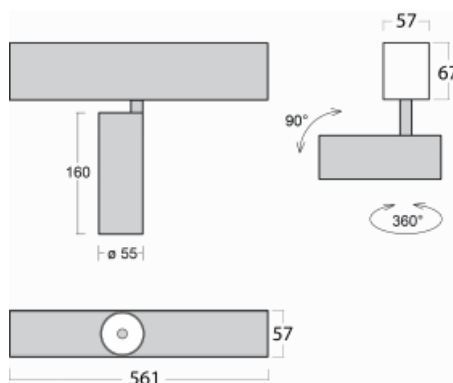

# Lina60-S

04S-200S-10GDD/940, S

EPD®

Sie werden das L-Click-System der Leuchte Lina60-S mit direkter Lichtverteilung zu schätzen wissen, das Ihnen effektiv Zeit und Geld spart. Wie das geht? Das Modul wird einfach in das Profil eingeklickt, so dass bei der Montage viel Arbeit eingespart wird. Diese Lösung verhindert auch die direkte Berührung der LED-Technik und verlängert deren Lebensdauer. Das Beleuchtungssystem Lina60-S lässt sich zu endlosen Linien und einer großen Formenvielfalt zusammensetzen. Neben der hohen Leistung hat die Leuchte auch einen günstigen Preis. Sie findet ihren Einsatz in kommerziellen, sozialen und öffentlichen Räumen.

## Technische Zeichnung

Typ der Montage	Einbauleuchten, Aufbauleuchten, Wandleuchten, Pendelleuchten
Typ der Ausstrahlung	Direkte
Form der Leuchte	Linear
Farbe der Leuchte	Silber
Material	Aluminium
Lebensdauer	L80/B20 50 000 Stunden
Garantie	5 years
Beschreibung der Leuchte	Einbau-/Aufbau-/Wand-/Pendelleuchte
Abmessungen	561 mm × 57 mm × 67 mm
Lichtquelle	LED MODUL
Art der Optik	Reflektor
Lichtstrom*	1250 lm
Farbtemperatur	4000 K Kalt weiss
Leuchtwirkungsgrad	92 lm/W
MacAdam	3
Lichtquelle	
Farbwiedergabeindex	90
Abstrahlwinkel	17°
UGR max. X=4H Y=8H, ρ=70,50,20	21