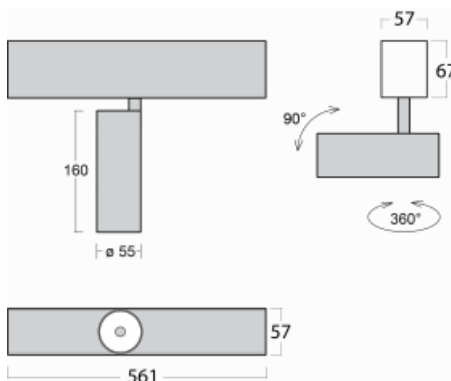

# Lina60-S

04S-200S-10GDD/940, B

**EPD<sup>®</sup>**

Sie werden das L-Click-System der Leuchte Lina60-S mit direkter Lichtverteilung zu schätzen wissen, das Ihnen effektiv Zeit und Geld spart. Wie das geht? Das Modul wird einfach in das Profil eingeklickt, so dass bei der Montage viel Arbeit eingespart wird. Diese Lösung verhindert auch die direkte Berührung der LED-Technik und verlängert deren Lebensdauer. Das Beleuchtungssystem Lina60-S lässt sich zu endlosen Linien und einer großen Formenvielfalt zusammensetzen. Neben der hohen Leistung hat die Leuchte auch einen günstigen Preis. Sie findet ihren Einsatz in kommerziellen, sozialen und öffentlichen Räumen.

**Technische Zeichnung**

Typ der Montage	Einbauleuchten, Aufbauleuchten, Wandleuchten, Pendelleuchten
Typ der Ausstrahlung	Direkte
Form der Leuchte	Linear
Farbe der Leuchte	Schwarz
Material	Aluminium
Lebensdauer	L80/B20 50 000 Stunden
Garantie	60 Monate
Beschreibung der Leuchte	Einbau-/Aufbau-/Wand-/Pendelleuchte
Abmessungen	561 mm × 57 mm × 67 mm
Lichtquelle	LED MODUL
Art der Optik	Reflektor
Lichtstrom	1250 lm ± 10 %
Farbtemperatur	4000 K Kalt weiss
Leuchtwirkungsgrad	92 lm/W
MacAdam	3
Lichtquelle	
Farbwiedergabeindex	90
Abstrahlwinkel	17°
UGR max. X=4H Y=8H, ρ=70,50,20	21

## Kurve

Leistungsaufnahme 13.6 W ± 10 %

Anschluss der Leuchte DALI dimmbar

Elektrische Spannung 220-240V

Frequenz 50/60Hz

⊕ CE IP 20

**Zum Herunterladen**

Montageanleitung