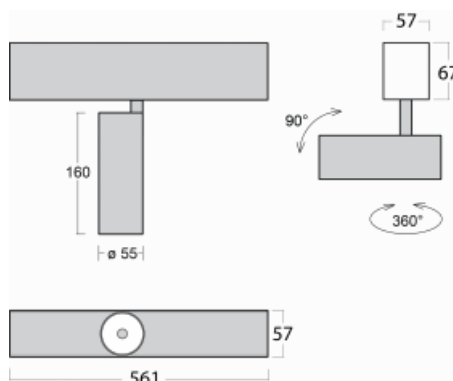

Leuchte

Lina60-S

04S-200S-10GDD/940, B

EPD®

Sie werden das L-Click-System der Leuchte Lina60-S mit direkter Lichtverteilung zu schätzen wissen, das Ihnen effektiv Zeit und Geld spart. Wie das geht? Das Modul wird einfach in das Profil eingeklickt, so dass bei der Montage viel Arbeit eingespart wird. Diese Lösung verhindert auch die direkte Berührung der LED-Technik und verlängert deren Lebensdauer. Das Beleuchtungssystem Lina60-S lässt sich zu endlosen Linien und einer großen Formenvielfalt zusammensetzen. Neben der hohen Leistung hat die Leuchte auch einen günstigen Preis. Sie findet ihren Einsatz in kommerziellen, sozialen und öffentlichen Räumen.

Technische Zeichnung

Typ der Montage	Einbauleuchten, Aufbauleuchten, Wandleuchten, Pendelleuchten
Typ der Ausstrahlung	Direkte
Form der Leuchte	Linear
Farbe der Leuchte	Schwarz
Material	Aluminium
Lebensdauer	L80/B20 50 000 Stunden
Garantie	5 years
Beschreibung der Leuchte	Einbau-/Aufbau-/Wand-/Pendelleuchte
Abmessungen	561 mm × 57 mm × 67 mm
Lichtquelle	LED MODUL
Art der Optik	Reflektor
Lichtstrom*	1250 lm
Farbtemperatur	4000 K Kalt weiss
Leuchtwirkungsgrad	92 lm/W
MacAdam	3
Lichtquelle	
Farbwiedergabeindex	90
Abstrahlwinkel	17°
UGR max. X=4H Y=8H, ρ=70,50,20	21

Kurve

Leistungsaufnahme* 13.6 W

Anschluss der Leuchte DALI

Elektrische Spannung 220-240V

Frequenz 50/60Hz

⊕ CE IP 20

*±10 %

Zum Herunterladen