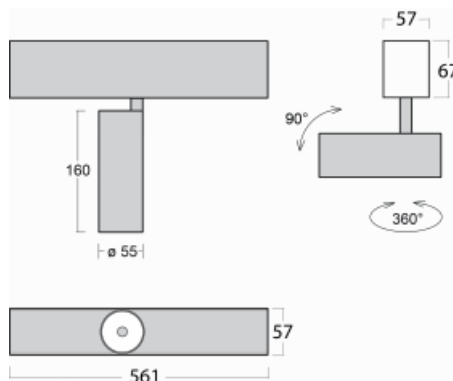

Leuchte

Lina60-S

04S-200S-10GDD/930, W

EPD®

Sie werden das L-Click-System der Leuchte Lina60-S mit direkter Lichtverteilung zu schätzen wissen, das Ihnen effektiv Zeit und Geld spart. Wie das geht? Das Modul wird einfach in das Profil eingeklickt, so dass bei der Montage viel Arbeit eingespart wird. Diese Lösung verhindert auch die direkte Berührung der LED-Technik und verlängert deren Lebensdauer. Das Beleuchtungssystem Lina60-S lässt sich zu endlosen Linien und einer großen Formenvielfalt zusammensetzen. Neben der hohen Leistung hat die Leuchte auch einen günstigen Preis. Sie findet ihren Einsatz in kommerziellen, sozialen und öffentlichen Räumen.

Technische Zeichnung

Typ der Montage	Einbauleuchten, Aufbauleuchten, Wandleuchten, Pendelleuchten
Typ der Ausstrahlung	Direkte
Form der Leuchte	Linear
Farbe der Leuchte	Weiss
Material	Aluminium
Lebensdauer	L80/B20 50 000 Stunden
Garantie	5 years
Beschreibung der Leuchte	Einbau-/Aufbau-/Wand-/Pendelleuchte
Abmessungen	561 mm × 57 mm × 67 mm
Lichtquelle	LED MODUL
Art der Optik	Reflektor
Lichtstrom*	1200 lm
Farbtemperatur	3000 K Warm weiss
Leuchtwirkungsgrad	88 lm/W
MacAdam Lichtquelle	3
Farbwiedergabeindex	90
Abstrahlwinkel	17°
UGR max. X=4H Y=8H, ρ=70,50,20	20.8

Kurve

Leistungsaufnahme* 13.6 W

Anschluss der Leuchte DALI

Elektrische Spannung 220-240V

Frequenz 50/60Hz

⊕ CE IP 20

*±10 %

Zum Herunterladen