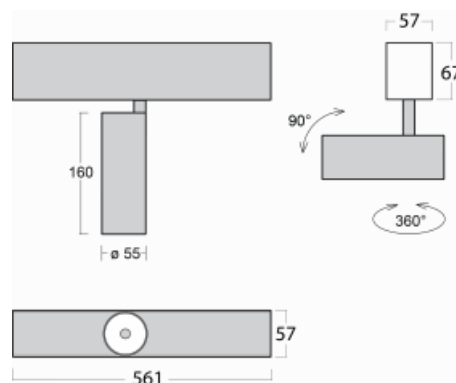

Leuchte

Lina60-S

04S-200S-10GDD/930, W

EPD®

Sie werden das L-Click-System der Leuchte Lina60-S mit direkter Lichtverteilung zu schätzen wissen, das Ihnen effektiv Zeit und Geld spart. Wie das geht? Das Modul wird einfach in das Profil eingeklickt, so dass bei der Montage viel Arbeit eingespart wird. Diese Lösung verhindert auch die direkte Berührung der LED-Technik und verlängert deren Lebensdauer. Das Beleuchtungssystem Lina60-S lässt sich zu endlosen Linien und einer großen Formenvielfalt zusammensetzen. Neben der hohen Leistung hat die Leuchte auch einen günstigen Preis. Sie findet ihren Einsatz in kommerziellen, sozialen und öffentlichen Räumen.

Technische Zeichnung

| | |
|-----------------------------------|--|
| Typ der Montage | Einbauleuchten, Aufbauleuchten, Wandleuchten, Pendelleuchten |
| Typ der Ausstrahlung | Direkte |
| Form der Leuchte | Linear |
| Farbe der Leuchte | Weiss |
| Material | Aluminium |
| Lebensdauer | L80/B20 50 000 Stunden |
| Garantie | 60 Monate |
| Beschreibung der Leuchte | Einbau-/Aufbau-/Wand-/Pendelleuchte |
| Abmessungen | 561 mm × 57 mm × 67 mm |
| Lichtquelle | LED MODUL |
| Art der Optik | Reflektor |
| Lichtstrom | 1200 lm ± 10 % |
| Farbtemperatur | 3000 K Warm weiss |
| Leuchtwirkungsgrad | 88 lm/W |
| MacAdam Lichtquelle | 3 |
| Farbwiedergabeindex | 90 |
| Abstrahlwinkel | 17° |
| UGR max. X=4H Y=8H, ρ=70,50,20 | 20.8 |

Kurve

Leistungsaufnahme 13.6 W ± 10 %

Anschluss der Leuchte DALI dimmbar

Elektrische Spannung 220-240V

Frequenz 50/60Hz

⊕ CE IP 20

Zum Herunterladen

Montageanleitung