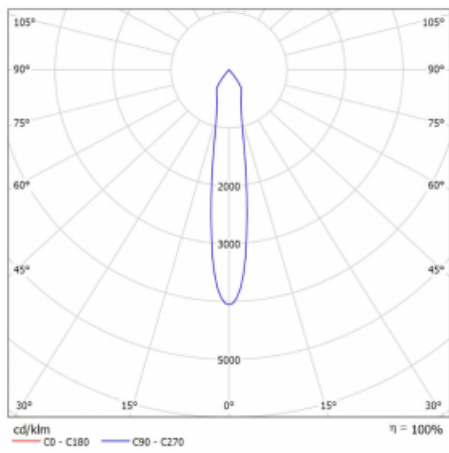

Leuchte

Lina60-S

04S-200S-10GDD/930, S

EPD®

Sie werden das L-Click-System der Leuchte Lina60-S mit direkter Lichtverteilung zu schätzen wissen, das Ihnen effektiv Zeit und Geld spart. Wie das geht? Das Modul wird einfach in das Profil eingeklickt, so dass bei der Montage viel Arbeit eingespart wird. Diese Lösung verhindert auch die direkte Berührung der LED-Technik und verlängert deren Lebensdauer. Das Beleuchtungssystem Lina60-S lässt sich zu endlosen Linien und einer großen Formenvielfalt zusammensetzen. Neben der hohen Leistung hat die Leuchte auch einen günstigen Preis. Sie findet ihren Einsatz in kommerziellen, sozialen und öffentlichen Räumen.

Technische Zeichnung

Typ der Montage	Einbauleuchten, Aufbauleuchten, Wandleuchten, Pendelleuchten
Typ der Ausstrahlung	Direkte
Form der Leuchte	Linear
Farbe der Leuchte	Silber
Material	Aluminium
Lebensdauer	L80/B20 50 000 Stunden
Garantie	5 years
Beschreibung der Leuchte	Einbau-/Aufbau-/Wand-/Pendelleuchte
Abmessungen	561 mm × 57 mm × 67 mm
Lichtquelle	LED MODUL
Art der Optik	Reflektor
Lichtstrom*	1200 lm
Farbtemperatur	3000 K Warm weiss
Leuchtwirkungsgrad	88 lm/W
MacAdam Lichtquelle	3
Farbwiedergabeindex	90
Abstrahlwinkel	17°
UGR max. X=4H Y=8H, ρ=70,50,20	20.8

Kurve

Leistungsaufnahme* 13.6 W

Anschluss der Leuchte DALI

Elektrische Spannung 220-240V

Frequenz 50/60Hz

⊕ CE IP 20

*±10 %

Zum Herunterladen