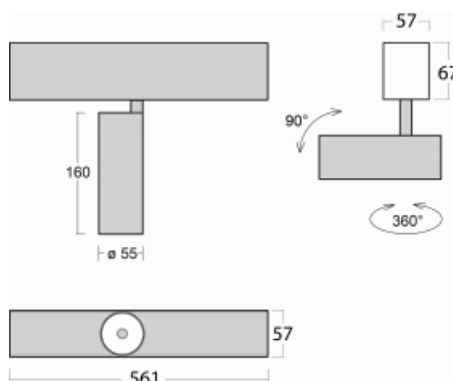

Leuchte

Lina60-S

04S-200S-10GDD/930, S

EPD®

Sie werden das L-Click-System der Leuchte Lina60-S mit direkter Lichtverteilung zu schätzen wissen, das Ihnen effektiv Zeit und Geld spart. Wie das geht? Das Modul wird einfach in das Profil eingeklickt, so dass bei der Montage viel Arbeit eingespart wird. Diese Lösung verhindert auch die direkte Berührung der LED-Technik und verlängert deren Lebensdauer. Das Beleuchtungssystem Lina60-S lässt sich zu endlosen Linien und einer großen Formenvielfalt zusammensetzen. Neben der hohen Leistung hat die Leuchte auch einen günstigen Preis. Sie findet ihren Einsatz in kommerziellen, sozialen und öffentlichen Räumen.

Technische Zeichnung

Typ der Montage	Einbauleuchten, Aufbauleuchten, Wandleuchten, Pendelleuchten
Typ der Ausstrahlung	Direkte
Form der Leuchte	Linear
Farbe der Leuchte	Silber
Material	Aluminium
Lebensdauer	L80/B20 50 000 Stunden
Garantie	60 Monate
Beschreibung der Leuchte	Einbau-/Aufbau-/Wand-/Pendelleuchte
Abmessungen	561 mm × 57 mm × 67 mm
Lichtquelle	LED MODUL
Art der Optik	Reflektor
Lichtstrom	1200 lm ± 10 %
Farbtemperatur	3000 K Warm weiss
Leuchtwirkungsgrad	88 lm/W
MacAdam Lichtquelle	3
Farbwiedergabeindex	90
Abstrahlwinkel	17°
UGR max. X=4H Y=8H, ρ=70,50,20	20.8

Kurve

Leistungsaufnahme 13.6 W ± 10 %

Anschluss der Leuchte DALI dimmbar

Elektrische Spannung 220-240V

Frequenz 50/60Hz

⊕ CE IP 20

Zum Herunterladen

Montageanleitung