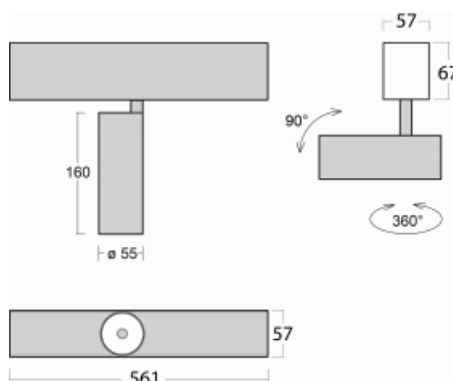

Leuchte

Lina60-S

04S-200S-10GDD/930, S

EPD®

Sie werden das L-Click-System der Leuchte Lina60-S mit direkter Lichtverteilung zu schätzen wissen, das Ihnen effektiv Zeit und Geld spart. Wie das geht? Das Modul wird einfach in das Profil eingeklickt, so dass bei der Montage viel Arbeit eingespart wird. Diese Lösung verhindert auch die direkte Berührung der LED-Technik und verlängert deren Lebensdauer. Das Beleuchtungssystem Lina60-S lässt sich zu endlosen Linien und einer großen Formenvielfalt zusammensetzen. Neben der hohen Leistung hat die Leuchte auch einen günstigen Preis. Sie findet ihren Einsatz in kommerziellen, sozialen und öffentlichen Räumen.

Technische Zeichnung

Typ der Montage	Einbauleuchten, Aufbauleuchten, Wandleuchten, Pendelleuchten
Typ der Ausstrahlung	Direkte
Form der Leuchte	Linear
Farbe der Leuchte	Silber
Material	Aluminium
Lebensdauer	L80/B20 50 000 Stunden
Garantie	5 years
Beschreibung der Leuchte	Einbau-/Aufbau-/Wand-/Pendelleuchte
Abmessungen	561 mm × 57 mm × 67 mm
Lichtquelle	LED MODUL
Art der Optik	Reflektor
Lichtstrom*	1200 lm
Farbtemperatur	3000 K Warm weiss
Leuchtwirkungsgrad	88 lm/W
MacAdam Lichtquelle	3
Farbwiedergabeindex	90
Abstrahlwinkel	17°
UGR max. X=4H Y=8H, ρ=70,50,20	20.8

Kurve

Leistungsaufnahme* 13.6 W

Anschluss der Leuchte DALI

Elektrische Spannung 220-240V

Frequenz 50/60Hz

⊕ CE IP 20

*±10 %

Zum Herunterladen