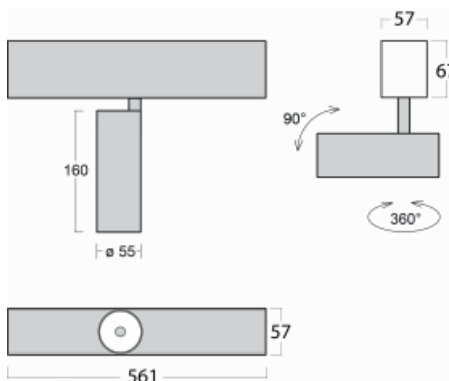

Leuchte

Lina60-S

04S-200S-10GDD/930, B

EPD®

Sie werden das L-Click-System der Leuchte Lina60-S mit direkter Lichtverteilung zu schätzen wissen, das Ihnen effektiv Zeit und Geld spart. Wie das geht? Das Modul wird einfach in das Profil eingeklickt, so dass bei der Montage viel Arbeit eingespart wird. Diese Lösung verhindert auch die direkte Berührung der LED-Technik und verlängert deren Lebensdauer. Das Beleuchtungssystem Lina60-S lässt sich zu endlosen Linien und einer großen Formenvielfalt zusammensetzen. Neben der hohen Leistung hat die Leuchte auch einen günstigen Preis. Sie findet ihren Einsatz in kommerziellen, sozialen und öffentlichen Räumen.

Technische Zeichnung

Typ der Montage	Einbauleuchten, Aufbauleuchten, Wandleuchten, Pendelleuchten
Typ der Ausstrahlung	Direkte
Form der Leuchte	Linear
Farbe der Leuchte	Schwarz
Material	Aluminium
Lebensdauer	L80/B20 50 000 Stunden
Garantie	60 Monate
Beschreibung der Leuchte	Einbau-/Aufbau-/Wand-/Pendelleuchte
Abmessungen	561 mm × 57 mm × 67 mm
Lichtquelle	LED MODUL
Art der Optik	Reflektor
Lichtstrom	1200 lm ± 10 %
Farbtemperatur	3000 K Warm weiss
Leuchtwirkungsgrad	88 lm/W
MacAdam	3
Lichtquelle	
Farbwiedergabeindex	90
Abstrahlwinkel	17°
UGR max. X=4H Y=8H, ρ=70,50,20	20.8

Kurve

Leistungsaufnahme 13.6 W ± 10 %

Anschluss der Leuchte DALI dimmbar

Elektrische Spannung 220-240V

Frequenz 50/60Hz

⊕ CE IP 20

Zum Herunterladen

Montageanleitung