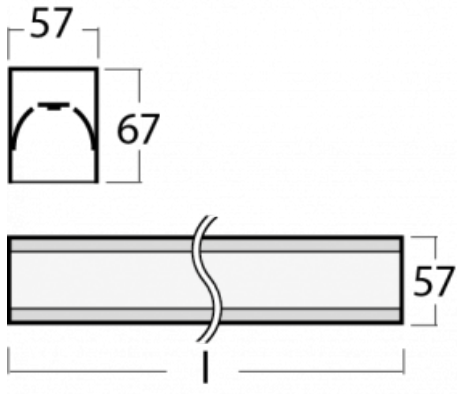

# Lina60-S

04S-200K-80GGTD/840, W

EPD®

Sie werden das L-Click-System der Leuchte Lina60-S mit direkter Lichtverteilung zu schätzen wissen, das Ihnen effektiv Zeit und Geld spart. Wie das geht? Das Modul wird einfach in das Profil eingeklickt, so dass bei der Montage viel Arbeit eingespart wird. Diese Lösung verhindert auch die direkte Berührung der LED-Technik und verlängert deren Lebensdauer. Das Beleuchtungssystem Lina60-S lässt sich zu endlosen Linien und einer großen Formenvielfalt zusammensetzen. Neben der hohen Leistung hat die Leuchte auch einen günstigen Preis. Sie findet ihren Einsatz in kommerziellen, sozialen und öffentlichen Räumen.

Typ der Montage	Einbauleuchten, Aufbauleuchten, Wandleuchten, Pendelleuchten, Schienenleuchten
Typ der Ausstrahlung	Direkte
Form der Leuchte	Linear
Farbe der Leuchte	Weiss
Material	Aluminium
Lebensdauer	L90/B50 50 000 Stunden
Garantie	60 Monate
Beschreibung der Leuchte	Einbau-/Aufbau-/Wand-/Pendel-/Schienenleuchte
Abmessungen	4488 mm × 57 mm × 67 mm
Lichtquelle	LED MODUL
Art der Optik	Opaler Diffusor
Lichtstrom	13090 lm ± 10 %
Farbtemperatur	4000 K Kalt weiss
Leuchtwirkungsgrad	132 lm/W
MacAdam Lichtquelle	2
Farbwiedergabeindex	80
UGR max. X=4H Y=8H, ρ=70,50,20	26.6
Leistungsaufnahme	99.2 W ± 10 %
Anschluss der Leuchte	Dimmbar DALI oder Taster
Elektrische Spannung	220-240V
Frequenz	50/60Hz

## Technische Zeichnung