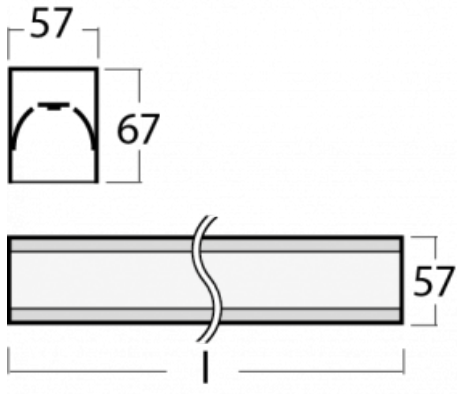

# Lina60-S

04S-200K-80GGTD/830, B

EPD®

Sie werden das L-Click-System der Leuchte Lina60-S mit direkter Lichtverteilung zu schätzen wissen, das Ihnen effektiv Zeit und Geld spart. Wie das geht? Das Modul wird einfach in das Profil eingeklickt, so dass bei der Montage viel Arbeit eingespart wird. Diese Lösung verhindert auch die direkte Berührung der LED-Technik und verlängert deren Lebensdauer. Das Beleuchtungssystem Lina60-S lässt sich zu endlosen Linien und einer großen Formenvielfalt zusammensetzen. Neben der hohen Leistung hat die Leuchte auch einen günstigen Preis. Sie findet ihren Einsatz in kommerziellen, sozialen und öffentlichen Räumen.

Typ der Montage	Einbauleuchten, Aufbauleuchten, Wandleuchten, Pendelleuchten, Schienenleuchten
Typ der Ausstrahlung	Direkte
Form der Leuchte	Linear
Farbe der Leuchte	Schwarz
Material	Aluminium
Lebensdauer	L90/B50 50 000 Stunden
Garantie	5 years
Beschreibung der Leuchte	Einbau-/Aufbau-/Wand-/Pendel-/Schienenleuchte
Abmessungen	4488 mm × 57 mm × 67 mm
Lichtquelle	LED MODUL
Art der Optik	Opaler Diffusor
Lichtstrom*	12470 lm
Farbtemperatur	3000 K Warm weiss
Leuchtwirkungsgrad	126 lm/W
MacAdam Lichtquelle	2
Farbwiedergabeindex	80
UGR max. X=4H Y=8H, ρ=70,50,20	26,4
Leistungsaufnahme*	99.2 W
Anschluss der Leuchte	Weitere Möglichkeiten vom Dimmen
Elektrische Spannung	220-240V
Frequenz	50/60Hz

## Technische Zeichnung