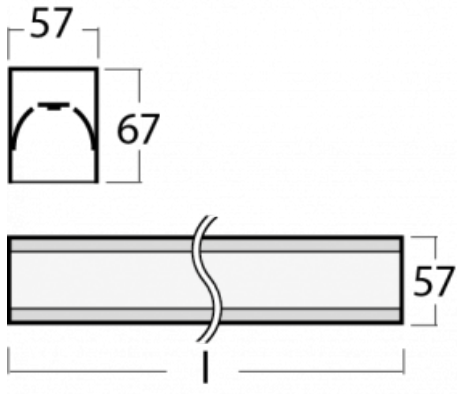

Leuchte

Lina60-S

04S-200K-80GGM3/830, W

EPD®

Sie werden das L-Click-System der Leuchte Lina60-S mit direkter Lichtverteilung zu schätzen wissen, das Ihnen effektiv Zeit und Geld spart. Wie das geht? Das Modul wird einfach in das Profil eingeklickt, so dass bei der Montage viel Arbeit eingespart wird. Diese Lösung verhindert auch die direkte Berührung der LED-Technik und verlängert deren Lebensdauer. Das Beleuchtungssystem Lina60-S lässt sich zu endlosen Linien und einer großen Formenvielfalt zusammensetzen. Neben der hohen Leistung hat die Leuchte auch einen günstigen Preis. Sie findet ihren Einsatz in kommerziellen, sozialen und öffentlichen Räumen.

Typ der Montage	Einbauleuchten, Aufbauleuchten, Wandleuchten, Pendelleuchten, Schienenleuchten
Typ der Ausstrahlung	Direkte
Form der Leuchte	Linear
Farbe der Leuchte	Weiss
Material	Aluminium
Lebensdauer	L90/B50 50 000 Stunden
Garantie	5 years
Beschreibung der Leuchte	Einbau-/Aufbau-/Wand-/Pendel-/Schienenleuchte
Abmessungen	4488 mm × 57 mm × 67 mm
Lichtquelle	LED MODUL
Art der Optik	Opaler Diffusor
Lichtstrom*	12470 lm
Farbtemperatur	3000 K Warm weiss
Leuchtwirkungsgrad	126 lm/W
MacAdam Lichtquelle	2
Farbwiedergabeindex	80
UGR max. X=4H Y=8H, ρ=70,50,20	26,4
Leistungsaufnahme*	99.2 W
Anschluss der Leuchte	ON/OFF 3 Stunde
Elektrische Spannung	220-240V
Frequenz	50/60Hz

  IP 40

*±10 %

Technische Zeichnung

Kurve

Zum Herunterladen

Montageanleitung

Fotografie

Zubehör

04-20900, F
Satz für Einbau des
Pendelprofils

04-21303, W
angehängtes Profil mit 3-
phasen Schiene;
l=1122mm

04-21307, W
angehängtes Profil mit 3-
phasen Schiene;
l=2242mm