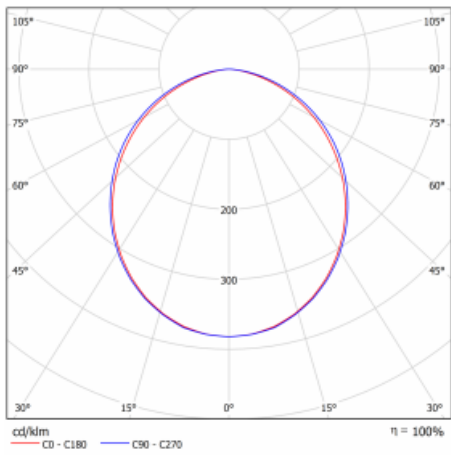

Typ der Montage	Einbauleuchten, Aufbauleuchten, Wandleuchten, Pendelleuchten, Schienenleuchten
Typ der Ausstrahlung	Direkte
Form der Leuchte	Linear
Farbe der Leuchte	Weiss
Material	Aluminium
Lebensdauer	L90/B50 50 000 Stunden
Garantie	5 years
Beschreibung der Leuchte	Einbau-/Aufbau-/Wand-/Pendel-/Schienenleuchte
Abmessungen	4488 mm × 57 mm × 67 mm
Lichtquelle	LED MODUL
Art der Optik	Opaler Diffusor
Lichtstrom*	12470 lm
Farbtemperatur	3000 K Warm weiss
Leuchtwirkungsgrad	126 lm/W
MacAdam Lichtquelle	2
Farbwiedergabeindex	80
UGR max. X=4H Y=8H, ρ=70,50,20	26,4
Leistungsaufnahme*	99.2 W
Anschluss der Leuchte	ON/OFF 3 Stunde
Elektrische Spannung	220-240V
Frequenz	50/60Hz

  IP 40

*±10 %

Technische Zeichnung

Kurve

Zum Herunterladen

Montageanleitung

Fotografie

Zubehör