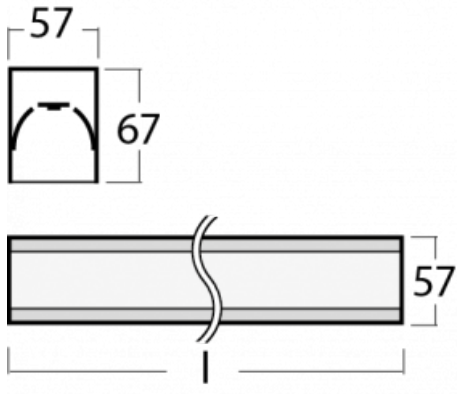

Leuchte

Lina60-S

04S-200K-80GGM3/830, W

EPD®

Sie werden das L-Click-System der Leuchte Lina60-S mit direkter Lichtverteilung zu schätzen wissen, das Ihnen effektiv Zeit und Geld spart. Wie das geht? Das Modul wird einfach in das Profil eingeklickt, so dass bei der Montage viel Arbeit eingespart wird. Diese Lösung verhindert auch die direkte Berührung der LED-Technik und verlängert deren Lebensdauer. Das Beleuchtungssystem Lina60-S lässt sich zu endlosen Linien und einer großen Formenvielfalt zusammensetzen. Neben der hohen Leistung hat die Leuchte auch einen günstigen Preis. Sie findet ihren Einsatz in kommerziellen, sozialen und öffentlichen Räumen.

Typ der Montage	Einbauleuchten, Aufbauleuchten, Wandleuchten, Pendelleuchten, Schienenleuchten
Typ der Ausstrahlung	Direkte
Form der Leuchte	Linear
Farbe der Leuchte	Weiss
Material	Aluminium
Lebensdauer	L90/B50 50 000 Stunden
Garantie	60 Monate
Beschreibung der Leuchte	Einbau-/Aufbau-/Wand-/Pendel-/Schienenleuchte
Abmessungen	4488 mm × 57 mm × 67 mm
Lichtquelle	LED MODUL
Art der Optik	Opaler Diffusor
Lichtstrom	12470 lm ± 10 %
Farbtemperatur	3000 K Warm weiss
Leuchtwirkungsgrad	126 lm/W
MacAdam Lichtquelle	2
Farbwiedergabeindex	80
UGR max. X=4H Y=8H, ρ=70,50,20	26,4
Leistungsaufnahme	99.2 W ± 10 %
Anschluss der Leuchte	EVG und Notlicht 3 Stunden
Elektrische Spannung	220-240V
Frequenz	50/60Hz

  IP 40

Technische Zeichnung

Kurve

Zum Herunterladen

Montageanleitung

Fotografie

Zubehör

00-00300, N
Seilabhängung
2000mm

04-20900, F
Satz für Einbau des
Pendelprofils

04-21303, W
angehängtes Profil mit 3-
phasen Schiene;
l=1122mm

04-21307, W
angehängtes Profil mit 3-
phasen Schiene;
l=2242mm