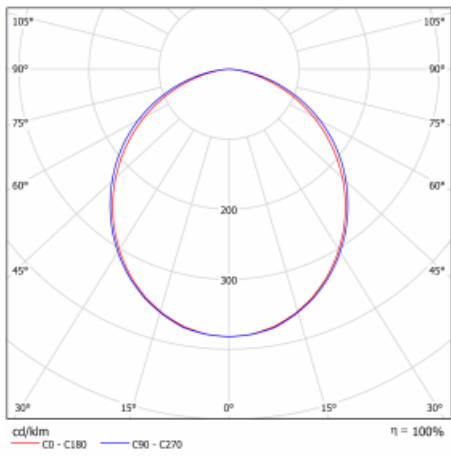

Leuchte

Lina60-S

04S-200K-80GGM3/830, W

EPD®

Sie werden das L-Click-System der Leuchte Lina60-S mit direkter Lichtverteilung zu schätzen wissen, das Ihnen effektiv Zeit und Geld spart. Wie das geht? Das Modul wird einfach in das Profil eingeklickt, so dass bei der Montage viel Arbeit eingespart wird. Diese Lösung verhindert auch die direkte Berührung der LED-Technik und verlängert deren Lebensdauer. Das Beleuchtungssystem Lina60-S lässt sich zu endlosen Linien und einer großen Formenvielfalt zusammensetzen. Neben der hohen Leistung hat die Leuchte auch einen günstigen Preis. Sie findet ihren Einsatz in kommerziellen, sozialen und öffentlichen Räumen.

Typ der Montage	Einbauleuchten, Aufbauleuchten, Wandleuchten, Pendelleuchten, Schienenleuchten
Typ der Ausstrahlung	Direkte
Form der Leuchte	Linear
Farbe der Leuchte	Weiss
Material	Aluminium
Lebensdauer	L90/B50 50 000 Stunden
Garantie	60 Monate
Beschreibung der Leuchte	Einbau-/Aufbau-/Wand-/Pendel-/Schienenleuchte
Abmessungen	4488 mm × 57 mm × 67 mm
Lichtquelle	LED MODUL
Art der Optik	Opaler Diffusor
Lichtstrom	12470 lm ± 10 %
Farbtemperatur	3000 K Warm weiss
Leuchtwirkungsgrad	126 lm/W
MacAdam Lichtquelle	2
Farbwiedergabeindex	80
UGR max. X=4H Y=8H, ρ=70,50,20	26,4
Leistungsaufnahme	99.2 W ± 10 %
Anschluss der Leuchte	EVG und Notlicht 3 Stunden
Elektrische Spannung	220-240V
Frequenz	50/60Hz

  IP 40

Technische Zeichnung

Kurve

Zum Herunterladen

Montageanleitung

Fotografie

Zubehör

00-00300, N
Seilabhängung
2000mm