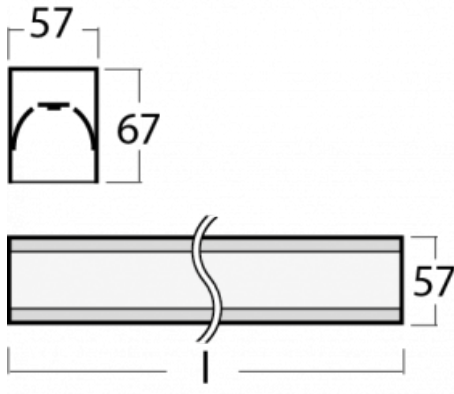

# Lina60-S

04S-200K-80GGE/830, W

EPD®

Sie werden das L-Click-System der Leuchte Lina60-S mit direkter Lichtverteilung zu schätzen wissen, das Ihnen effektiv Zeit und Geld spart. Wie das geht? Das Modul wird einfach in das Profil eingeklickt, so dass bei der Montage viel Arbeit eingespart wird. Diese Lösung verhindert auch die direkte Berührung der LED-Technik und verlängert deren Lebensdauer. Das Beleuchtungssystem Lina60-S lässt sich zu endlosen Linien und einer großen Formenvielfalt zusammensetzen. Neben der hohen Leistung hat die Leuchte auch einen günstigen Preis. Sie findet ihren Einsatz in kommerziellen, sozialen und öffentlichen Räumen.

Typ der Montage	Einbauleuchten, Aufbauleuchten, Wandleuchten, Pendelleuchten, Schienenleuchten
Typ der Ausstrahlung	Direkte
Form der Leuchte	Linear
Farbe der Leuchte	Weiss
Material	Aluminium
Lebensdauer	L90/B50 50 000 Stunden
Garantie	60 Monate
Beschreibung der Leuchte	Einbau-/Aufbau-/Wand-/Pendel-/Schienenleuchte
Abmessungen	4488 mm × 57 mm × 67 mm
Gewicht	12.6 kg
Lichtquelle	LED MODUL
Art der Optik	Opaler Diffusor
Lichtstrom	12470 lm ± 10 %
Farbtemperatur	3000 K Warm weiss
Leuchtwirkungsgrad	126 lm/W
MacAdam Lichtquelle	2
Farbwiedergabeindex	80
UGR max. X=4H Y=8H, ρ=70,50,20	26.4

## Technische Zeichnung

Leistungsaufnahme 99.2 W  $\pm$  10 %

Anschluss der Leuchte EVG nicht dimmbar

Elektrische Spannung 220-240V

Frequenz 50/60Hz

⊕ CE IP 40

**04-21307, W**  
 angehängtes Profil mit 3-  
 phasen Schiene;  
 l=2242mm