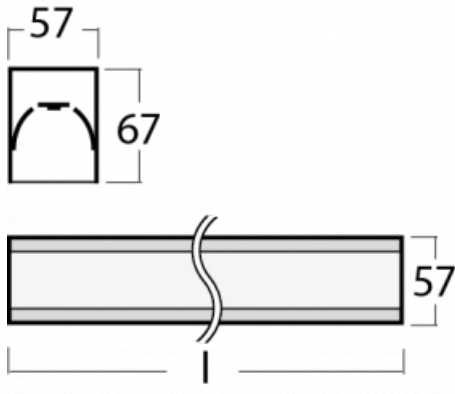

Leuchte

Lina60-S

04S-200K-80GGD/840, B

EPD®

Sie werden das L-Click-System der Leuchte Lina60-S mit direkter Lichtverteilung zu schätzen wissen, das Ihnen effektiv Zeit und Geld spart. Wie das geht? Das Modul wird einfach in das Profil eingeklickt, so dass bei der Montage viel Arbeit eingespart wird. Diese Lösung verhindert auch die direkte Berührung der LED-Technik und verlängert deren Lebensdauer. Das Beleuchtungssystem Lina60-S lässt sich zu endlosen Linien und einer großen Formenvielfalt zusammensetzen. Neben der hohen Leistung hat die Leuchte auch einen günstigen Preis. Sie findet ihren Einsatz in kommerziellen, sozialen und öffentlichen Räumen.

Typ der Montage	Einbauleuchten, Aufbauleuchten, Wandleuchten, Pendelleuchten, Schienenleuchten
Typ der Ausstrahlung	Direkte
Form der Leuchte	Linear
Farbe der Leuchte	Schwarz
Material	Aluminium
Lebensdauer	L90/B50 50 000 Stunden
Garantie	60 Monate
Beschreibung der Leuchte	Einbau-/Aufbau-/Wand-/Pendel-/Schienenleuchte
Abmessungen	4488 mm × 57 mm × 67 mm
Gewicht	10.6 kg
Lichtquelle	LED MODUL
Art der Optik	Opaler Diffusor
Lichtstrom	13090 lm ± 10 %
Farbtemperatur	4000 K Kalt weiss
Leuchtwirkungsgrad	132 lm/W
MacAdam Lichtquelle	2
Farbwiedergabeindex	80
UGR max. X=4H Y=8H, ρ=70,50,20	26.6

Technische Zeichnung

Leistungsaufnahme 99.2 W \pm 10 %

Anschluss der Leuchte DALI dimmbar

Elektrische Spannung 220-240V

Frequenz 50/60Hz

⊕ CE IP 40

Kurve

Zum Herunterladen

Montageanleitung

Fotografie

Zubehör

00-00300, N
 Seilaufhängung
 2000mm

00-00301, N
 Seilaufhängung
 4000mm

00-00302, N
 Seilaufhängung
 6000mm

00-00354, K
 Kabel 5x0,75 1000mm

00-00355, K
 Kabel 5x0,75 2000mm