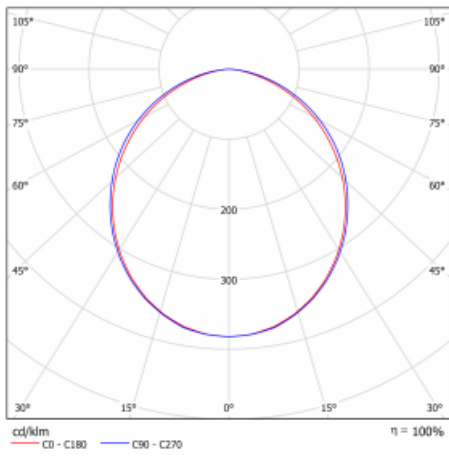

Technische Zeichnung

Leistungsaufnahme 99.2 W \pm 10 %

Anschluss der Leuchte DALI dimmbar

Elektrische Spannung 220-240V

Frequenz 50/60Hz

⊕ CE IP 40

Kurve

Zum Herunterladen